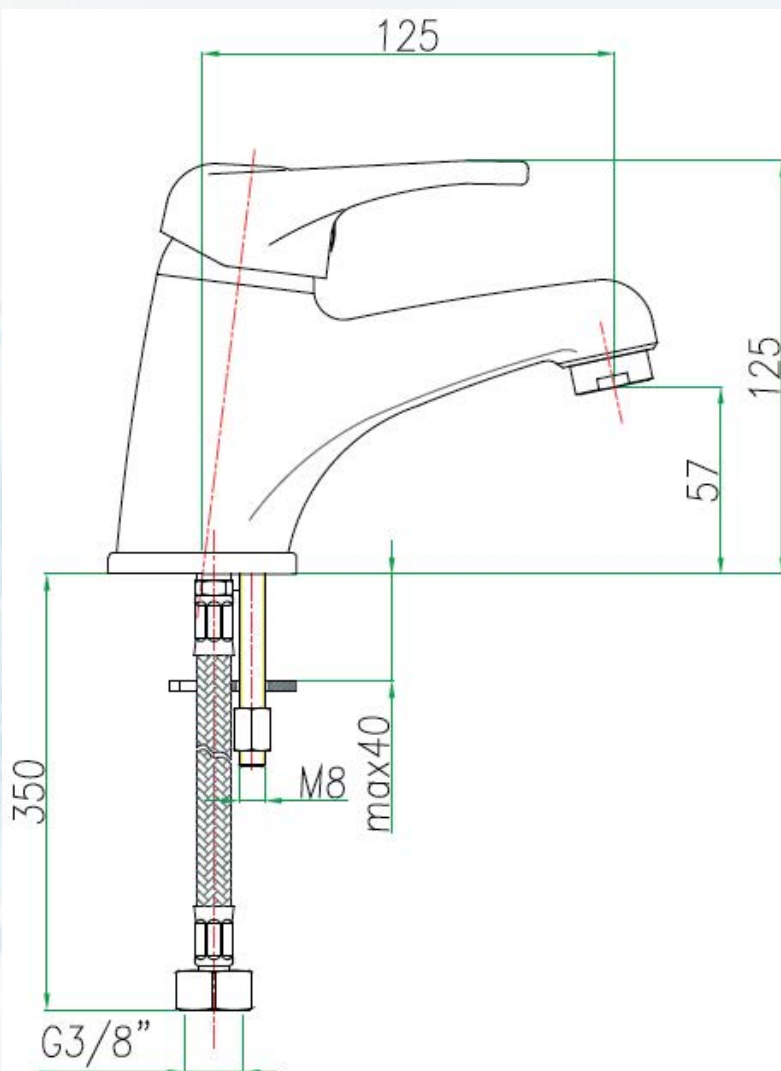

Informações Técnicas

WOG COMÉRCIO DE METAIS SANITÁRIOS LTDA.

Rua Auriverde, 1841- Vila Independência - CEP 04222-002 - São Paulo - SP

Fone: (11) 2060-9140 - FAX: (11) 2914-4533 - www.wog.com.br