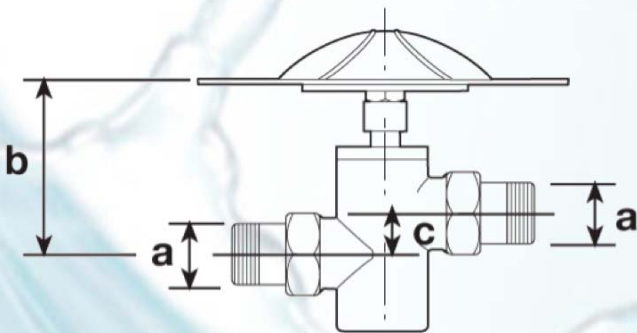

Informações Técnicas

- Torneira embutida para piso, com fechamento instantâneo automático, para lavatórios, chuveiros e mictórios.
- Placa de aço inoxidável ajustável, fácil instalação, contém 04 parafusos e buchas (Ø 6,0 mm) para fixação.
- Não permite infiltração de água no chão, moldada especialmente para facilitar a abertura com cadeira de rodas.
- Plataforma em borracha nitrílica (resistente a ácidos e álcalis).
- Fechamento com dispositivo anti-golpe de aríete.

Medidas

A mm	B mm	C mm	COD. WOG
1/2"	48 á 63	14	7597770

Aplicação em Piso

Bicas Disponíveis

(Consulte nosso site ou entre em contato)

Cód: 7597200

Cód: 7597110

Cód: 7597100