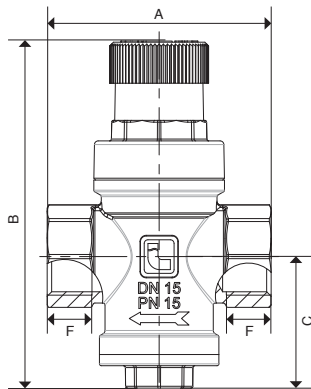

VÁLVULAS REDUTORAS DE PRESSÃO ITAP MINIPRESS

Modelos: 197 e 361

As válvulas redutoras de pressão **ITAP MINIPRESS** são indicadas para instalações prediais, onde se requer pressões médias / baixas. São produzidas com corpo em latão niquelado com roscas fêmea ISO228 (DIN EN ISO 228 e BS EN ISO 228), sendo calibradas pelo fabricante para pressão de saída de 3 bar (30 mca).

Para modificar esta pressão basta abrir a tampa plástica (maior), e girar a porca interna no sentido horário (apertar) para elevar a pressão e no sentido contrário para reduzir a pressão. A regulagem deverá ser feita com a saída da válvula em carga (**todas as torneiras fechadas**). É importante observar no corpo da válvula a seta indicativa do sentido do fluxo (entrada – saída). A escolha nominal da válvula redutora de pressão deve ser igual ao maior diâmetro da tubulação na qual será instalada.

* É imprescindível o uso de um filtro antes da válvula.
A ausência do filtro tornará a garantia nula.

* Instalar utilizando fita veda rosca e ferramenta adequada.

MODELO 197