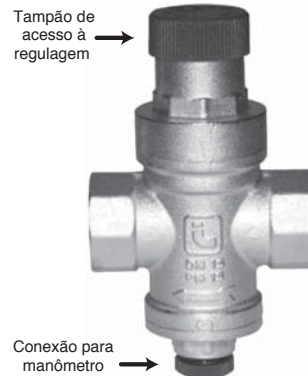

VÁLVULAS REDUTORAS DE PRESSÃO ITAP MINIPRESS

Modelos: 197 e 361

As válvulas redutoras de pressão **ITAP MINIPRESS** são indicadas para instalações prediais, onde se requer pressões médias / baixas. São produzidas com corpo em latão niquelado com roscas fêmea ISO228 (DIN EN ISO 228 e BS EN ISO 228), sendo calibradas pelo fabricante para pressão de saída de 3 bar (30 mca).

Para modificar esta pressão basta abrir a tampa plástica (maior), e girar a porca interna no sentido horário (apertar) para elevar a pressão e no sentido contrário para reduzir a pressão. A regulagem deverá ser feita com a saída da válvula em carga (**todas as torneiras fechadas**). É importante observar no corpo da válvula a seta indicativa do sentido do fluxo (entrada – saída). A escolha nominal da válvula redutora de pressão deve ser igual ao maior diâmetro da tubulação na qual será instalada.

* É imprescindível o uso de um filtro antes da válvula.
A ausência do filtro tornará a garantia nula.

* Instalar utilizando fita veda rosca e ferramenta adequada.

MODELO 197

MODELO 361

Características Técnicas