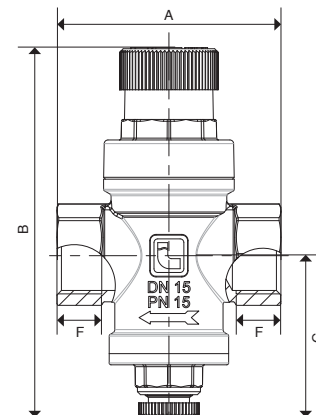

VÁLVULAS REDUTORAS DE PRESSÃO ITAP MINIPRESS

Modelos: 197 e 361

As válvulas redutoras de pressão **ITAP MINIPRESS** são indicadas para instalações prediais, onde se requer pressões médias / baixas. São produzidas com corpo em latão niquelado com roscas fêmea ISO228 (DIN EN ISO 228 e BS EN ISO 228), sendo calibradas pelo fabricante para pressão de saída de 3 bar (30 mca).

Para modificar esta pressão basta abrir a tampa plástica (maior), e girar a porca interna no sentido horário (apertar) para elevar a pressão e no sentido contrário para reduzir a pressão. A regulagem deverá ser feita com a saída da válvula em carga (**todas as torneiras fechadas**). É importante observar no corpo da válvula a seta indicativa do sentido do fluxo (entrada – saída). A escolha nominal da válvula redutora de pressão deve ser igual ao maior diâmetro da tubulação na qual será instalada.

* É imprescindível o uso de um filtro antes da válvula.
A ausência do filtro tornará a garantia nula.

* Instalar utilizando fita veda rosca e ferramenta adequada.

MODELO 197

MODELO 361

Características Técnicas

- Pressão máxima de instalação: 1500 kPa (150 mca)
- Pressão máxima reduzida de saída: 400 kPa (40 mca)
- Pressão mínima reduzida de saída: 100 kPa (10 mca)
- Temperatura máxima: 80°C

Não acompanha chave

Materiais utilizados: Latão, aço, elastômeros e plásticos de engenharia

Para conservação, utilizar apenas um pano macio e detergentes neutro.

MODELO	BITOLA	A	B	C	F
197	½"	60	93	35,25	12
	¾"	60	93	35,25	12
361	½"	60	97	41,25	12
	¾"	60	97	41,25	12

Dimensões em milímetros

Garantia WOG: Estes produtos têm garantia de 1 (Hum) ano, incluída a garantia legal, para defeitos de fabricação. Não se aplicará nos casos de uso indevido, instalações inadequadas (ABNT) e aos componentes de desgaste natural.

WOG