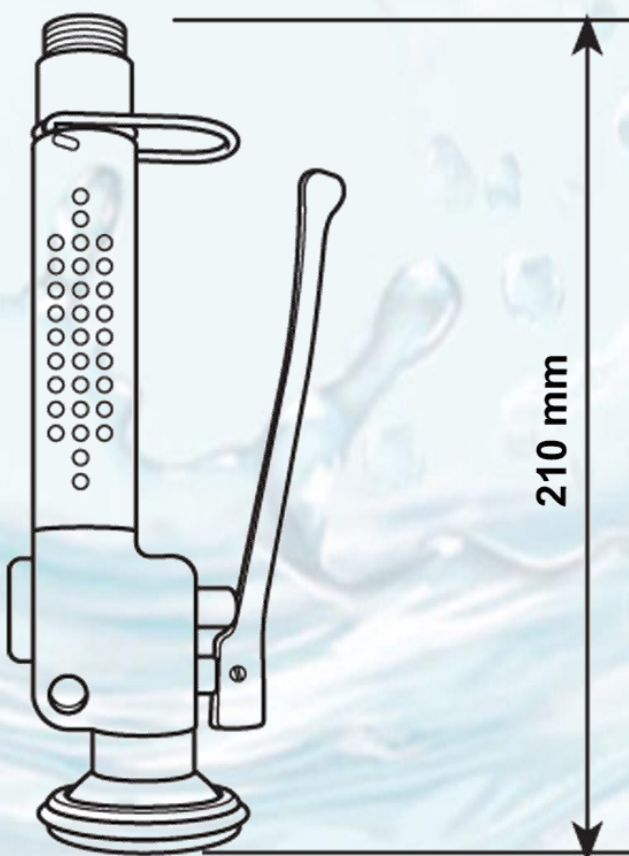

Informações Técnicas

- Ducha Pré-Lavagem em latão polido e cromado com alça e grade em tecnopolímero.
- Vazão de 3 bar 16 litros / minuto.
- Bitola: 1/2"
- Medida: 210 mm

WOG COMÉRCIO DE METAIS SANITÁRIOS LTDA.
Rua Auriverde, 1841- Vila Independência
CEP 04222-002 - São Paulo - SP
Fone: (11) 2060-9140 - FAX: (11) 2914-4533
wog@wog.com.br - www.wog.com.br