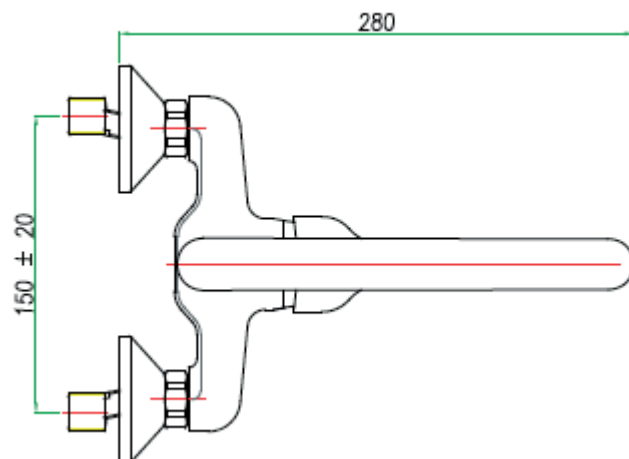

MISTURADOR MONOCOMANDO COZINHA PAREDE "L"

Código: 6246012

Misturador monocomando de parede com bica móvel, alta formato "L".

Cartucho cerâmico 1/4" de volta

Bitola: 1/2"

Acabamento: Latão Cromado

Marca: Fiore

Origem: Itália

Informações Técnicas

LINHA RESIDENCIAL E ARQUITETO