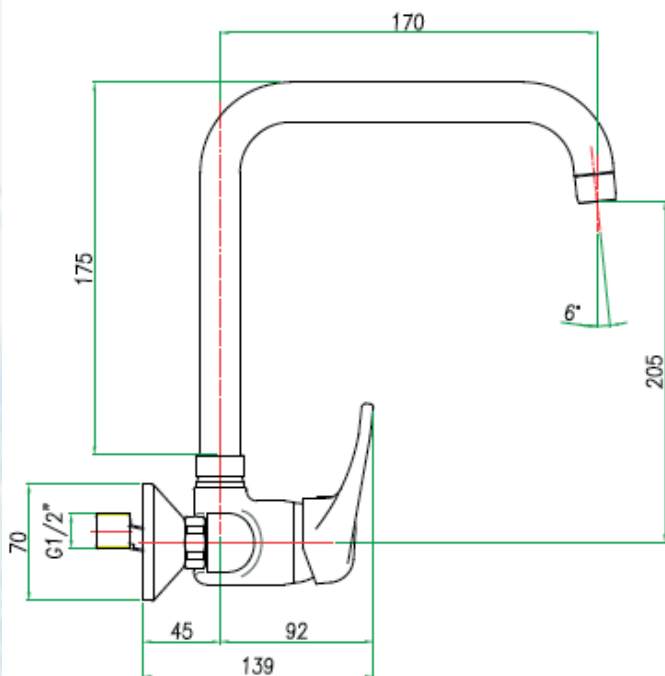

MISTURADOR MONOCOMANDO COZINHA PAREDE "L"

Código: 6246012

Misturador monocomando de parede com bica móvel, alta formato "L".

Cartucho cerâmico 1/4" de volta

Bitola: 1/2"

Acabamento: Latão Cromado

Marca: Fiore

Origem: Itália

Informações Técnicas

LINHA RESIDENCIAL E ARQUITETO