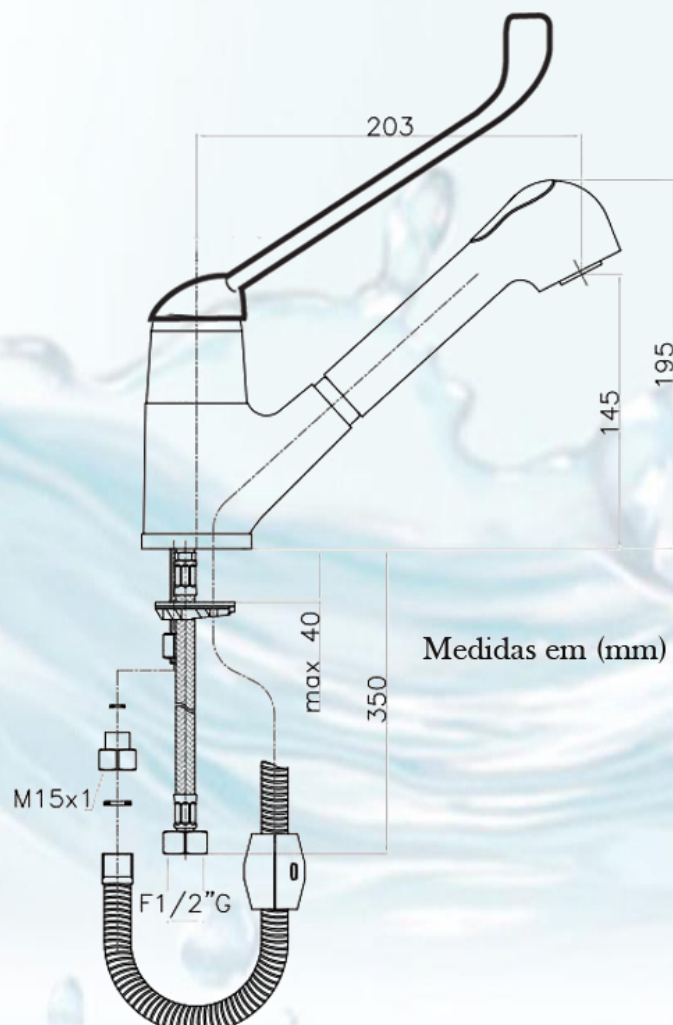

Informações Técnicas

Misturador Monocomando Mesa com Ducha
Alavanca Clínica Metal: 220 mm
Ducha Extraível
Acionamento por Alavanca
Cartucho: Ø 42 mm

Medidas em (mm)

Medidas em (mm)