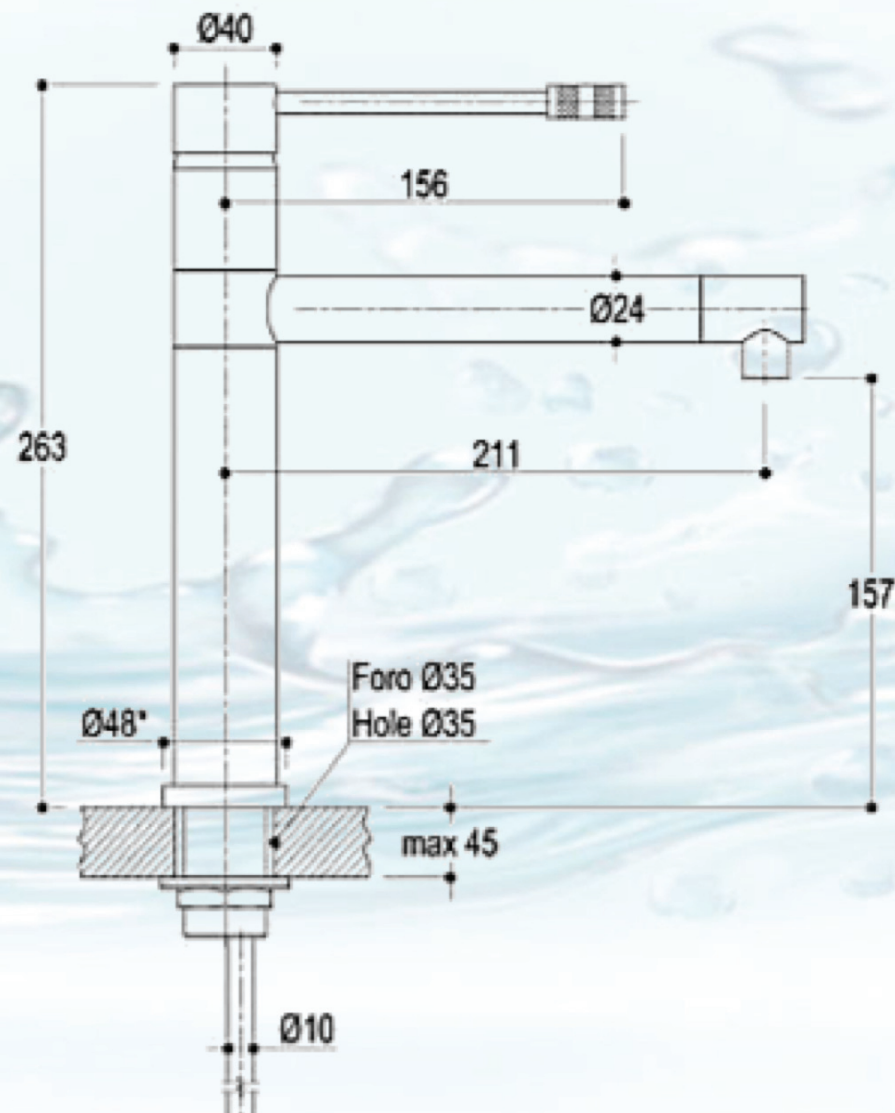

Proporções elementares e dimensões ergonômicas, são as características do Misturador Diâmetro 35, que se sobrepõem em muitas soluções de decorações, sua bica e seu arejador são móveis girando 360°.

## INFORMAÇÕES TÉCNICAS

- Corpo e Alavanca em latão cromado
- Bica móvel 360°
- Medidas: Bica 211x157
- Altura: 263 mm
- Acionamento por Alavanca
- Abre e fecha 1/4" de volta
- Cartucho: Ø 35 mm

WOG COMÉRCIO DE METAIS SANITÁRIOS LTDA.  
 Rua Auriverde, 1841- Vila Independência  
 CEP 04222-002 - São Paulo - SP  
 Fone: (11) 2060-9140 - FAX: (11) 2914-4533  
 wog@wog.com.br - www.wog.com.br