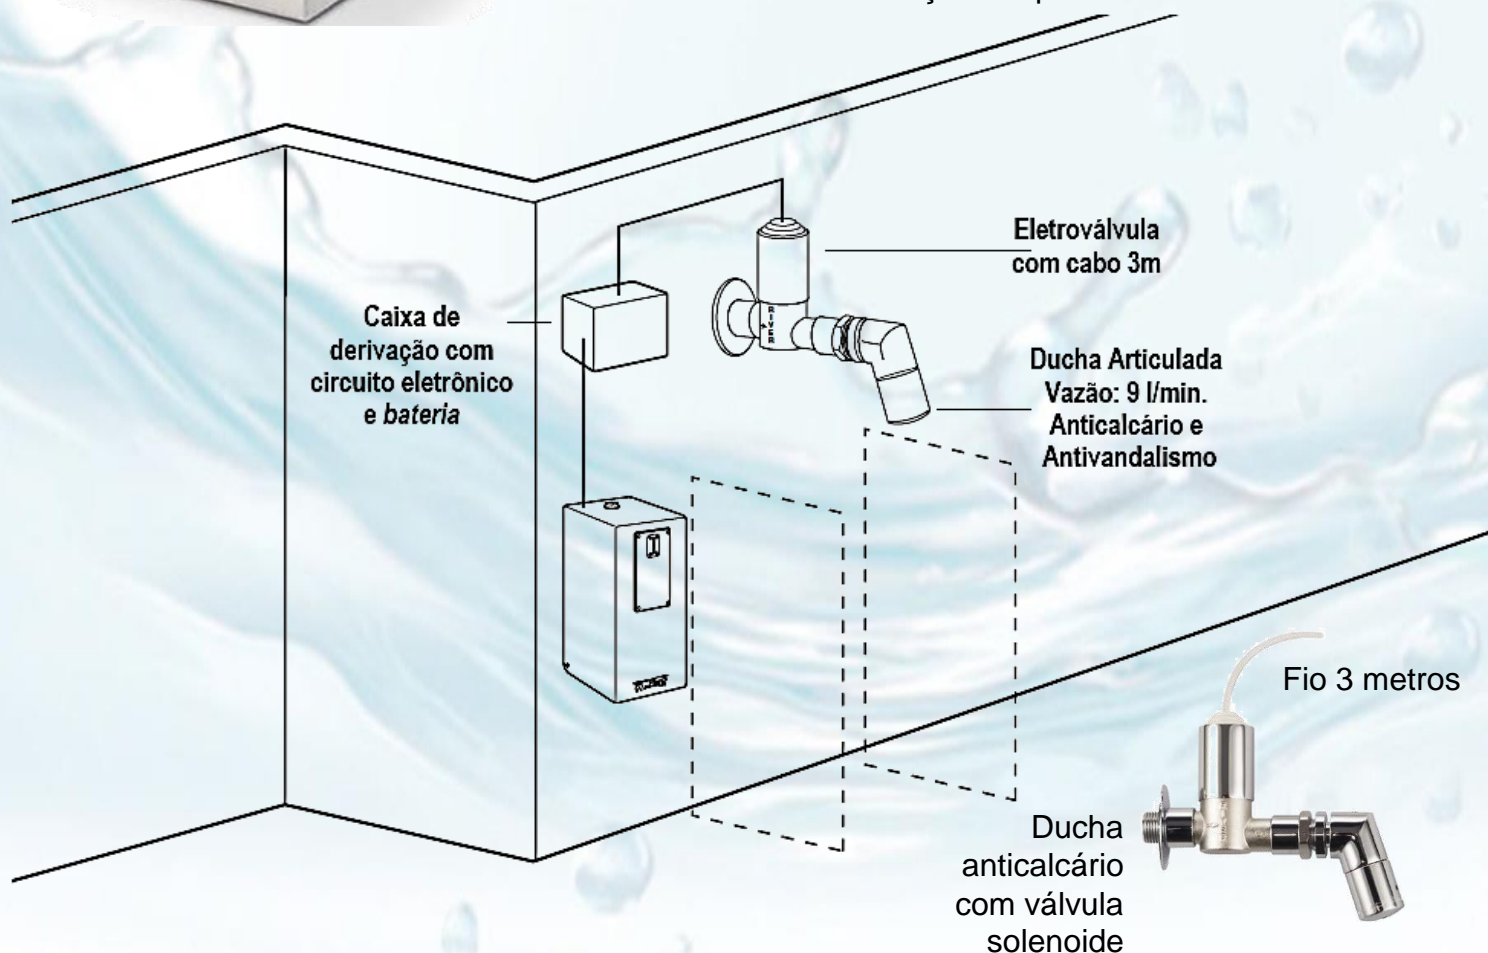

Controlador de Tempo de Banho Coletor de Fichas

Principal característica: evitar o desperdício de água e otimizar o consumo de água durante o banho.

- Material: Aço Inoxidável AISI 316L
- Caixa de derivação com circuito eletrônico e **bateria 9V**.
- Ducha anticalcário articulada com tubo em latão fundido e cromado, completa com especial válvula solenoide, fornecida com fio de 3 metros de comprimento e redutor de vazão de 9 litros/minuto. O jato de água sai por um único furo produzido por uma turbina de material **hostaform**.
- O redutor de fluxo permite uma economia de mais de 60% de água.
- Alimentação: 02 Baterias Alcalinas
- 10 fichas inclusas 
- Recipiente com capacidade de 300 fichas.
- Uso: Público e Instalações Esportivas

- Caixa receptora de fichas em aço inoxidável AISI 316L (com 10 fichas inclusas), para alimentação de uma ducha completa com eletroválvula.
- 02 chaves inclusas, para abrir e fechar a caixa receptora.
- Tempo de banho regulável até 7min30s.
- Logo que o usuário deposita a ficha, a ducha libera água para o início do banho.
- É possível acumular créditos no tempo do banho inserindo mais fichas.
- Pode ser usado em água fria ou pré-misturada.