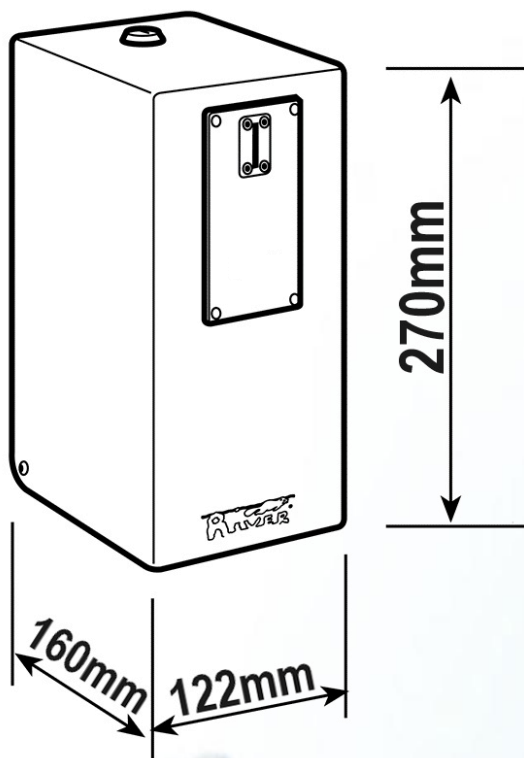

Controlador de Tempo de Banho Coletor de Fichas

Principal característica: evitar o desperdício de água e otimizar o consumo de água durante o banho.

- Material: Aço Inoxidável AISI 316L
- Caixa de derivação com circuito eletrônico e **bateria 9V**.
- Ducha anticalcário articulada com tubo em latão fundido e cromado, completa com especial válvula solenoide, fornecida com fio de 3 metros de comprimento e redutor de vazão de 9 litros/minuto. O jato de água sai por um único furo produzido por uma turbina de material **hostaform**.
- O redutor de fluxo permite uma economia de mais de 60% de água.
- Alimentação: 02 Baterias Alcalinas
- 10 fichas inclusas 
- Recipiente com capacidade de 300 fichas.
- Uso: Público e Instalações Esportivas

- Caixa receptora de fichas em aço inoxidável AISI 316L (com 10 fichas inclusas), para alimentação de uma ducha completa com eletroválvula.
- 02 chaves inclusas, para abrir e fechar a caixa receptora.
- Tempo de banho regulável até 7min30s.
- Logo que o usuário deposita a ficha, a ducha libera água para o início do banho.
- É possível acumular créditos no tempo do banho inserindo mais fichas.
- Pode ser usado em água fria ou pré-misturada.