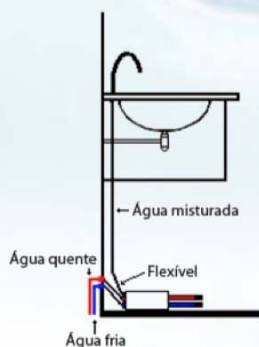

Informações Técnicas

- Torneira pedal profissional, projetada para grandes cozinhas, supermercados, indústrias alimentícias, peixarias e frigoríficos.
- Misturador externo com 2 pedais para fixação no piso, um pedal para água fria e outro para água quente.
- Pressionando simultaneamente os 2 pedais obtém uma boa mistura de água.
- Pode funcionar também com aquecedor instantâneo a gás.
- Os cartuchos são completamente em latão, com dispositivo anti-golpe de aríete e podem ser extraídos para revisão sem a necessidade de retirar o pedal do piso e de desmontar os flexíveis.
- Fornecido com filtros de aço inox, corpo e alavanca em latão cromado.

Medidas

a mm	b mm	Ø	COD. WOG
240	170	1/2"	6588012

Aplicação em Lavatórios e Cubas

Bicas Disponíveis
(Consulte nosso site ou entre em contato)

**MISTURADOR PEDAL 588
INSTALAÇÃO PISO**

Bica Mesa

Bica Parede

Cód: 597