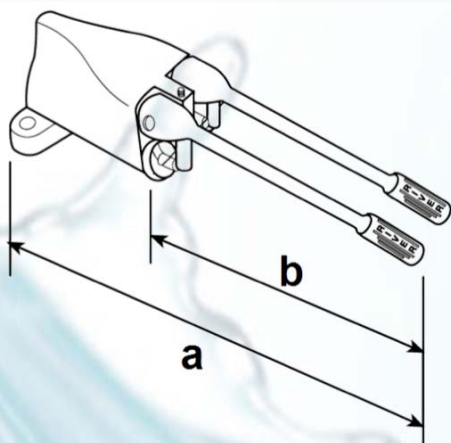

Informações Técnicas

- Torneira pedal profissional, projetada para grandes cozinhas, supermercados, indústrias alimentícias, peixarias e frigoríficos.
- Misturador externo com 2 pedais para fixação no piso, um pedal para água fria e outro para água quente.
- Pressionando simultaneamente os 2 pedais obtém uma boa mistura de água.
- Pode funcionar também com aquecedor instantâneo a gás.
- Os cartuchos são completamente em latão, com dispositivo anti-golpe de aríete e podem ser extraídos para revisão sem a necessidade de retirar o pedal do piso e de desmontar os flexíveis.
- Fornecido com filtros de aço inox, corpo e alavanca em latão cromado.

Medidas

a mm	b mm	Ø	COD. WOG
240	170	1/2"	6588012

Aplicação em Lavatórios e Cubas

Bicas Disponíveis
(Consulte nosso site ou entre em contato)

**MISTURADOR PEDAL 588
INSTALAÇÃO PISO**

Bica Mesa

Bica Parede

Cód: 597