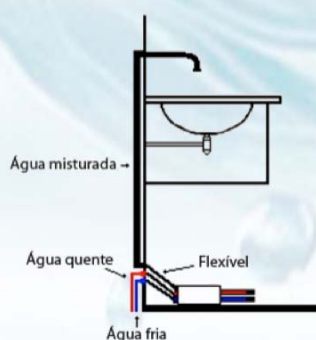

Informações Técnicas

- Torneira pedal profissional, projetada para grandes cozinhas, supermercados, indústrias alimentícias, peixarias e frigoríficos.
- Misturador externo com 2 pedais para fixação no piso, um pedal para água fria e outro para água quente.
- Pressionando simultaneamente os 2 pedais obtém uma boa mistura de água.
- Pode funcionar também com aquecedor instantâneo a gás.
- Os cartuchos são completamente em latão, com dispositivo anti-golpe de aríete e podem ser extraídos para revisão sem a necessidade de retirar o pedal do piso e de desmontar os flexíveis.
- Fornecido com filtros de aço inox, corpo e alavanca em latão cromado.

Medidas

a mm	b mm	Ø	COD. WOG
240	170	1/2"	6588012

Aplicação em Lavatórios e Cubas

Bicas Disponíveis
(Consulte nosso site ou entre em contato)

**MISTURADOR PEDAL 588
INSTALAÇÃO PISO**

Bica Mesa

Bica Parede

Cód: 597