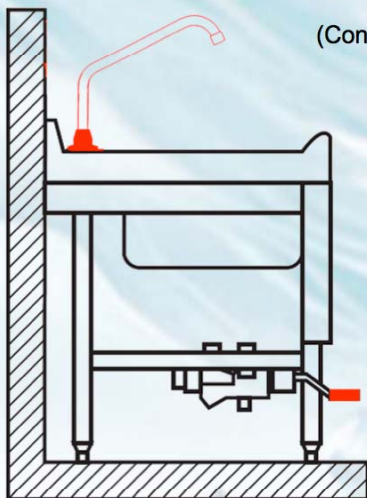

Bica Móvel Lavatório

Informações Técnicas

- Bica móvel para lavatório Ø 18
- Material: Latão cromado
- Rosca Ø 3/4 " com redução 1/2 "
- Canopla: Ø 50
- Furação: 27mm

Medidas

mm a	mm b	Ø	COD. WOG
200	300	1/2"	6597020
230	350	1/2"	6597230

Aplicação em Lavatório

Pedais Disponíveis

(Consulte nosso site ou entre em contato)

Cód: 6597012

Cód: 6590013

Cód: 6658612

Pode ser utilizada com outros tipos de acionadores (temporizados, alavancas, etc.)