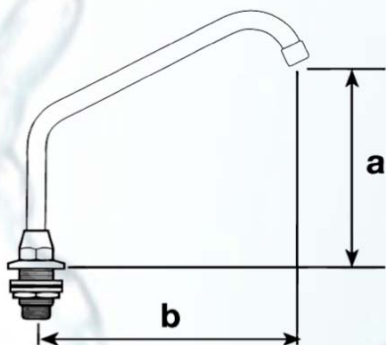

Bica Móvel Lavatório

Informações Técnicas

- Bica móvel para lavatório Ø 18
- Material: Latão cromado
- Rosca Ø 3/4 " com redução 1/2 "
- Canopla: Ø 50
- Furação: 27mm

Medidas

mm a	mm b	Ø	COD. WOG
200	300	1/2"	6597020
230	350	1/2"	6597230

Aplicação em Lavatório

Pedais Disponíveis

(Consulte nosso site ou entre em contato)

Cód: 6597012

Cód: 6590013

Cód: 6658612

Pode ser utilizada com outros tipos de acionadores (temporizados, alavancas, etc.)