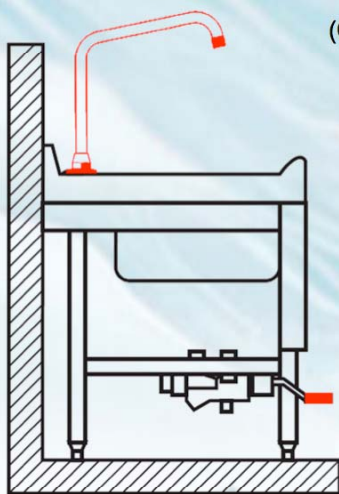

Pedais Disponíveis
(Consulte nosso site ou entre em contato)

Cód: 6597012

C ó d :
6590013

Cód: 6658612

Obs: Pode ser utilizada com outros tipos de acionadores (temporizados, alavancas, etc.)

WOG COMÉRCIO DE METAIS SANITÁRIOS LTDA.
Rua Auriverde, 1841- Vila Independência
CEP 04222-002 - São Paulo - SP
Fone: (11) 2060-9140 - FAX: (11) 2914-4533
wog@wog.com.br - www.wog.com.br