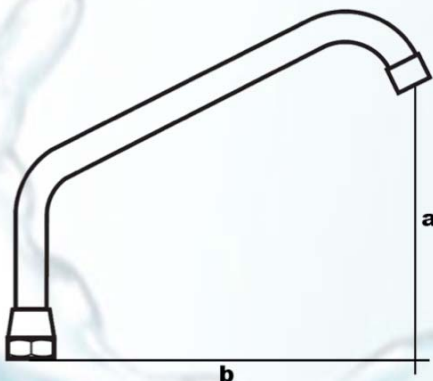

# Bica Móvel Para Lavatório R 800 1027

Cód: 6597035

## Informações Técnicas

- Bica móvel Ø 18 mm para lavatório.
- Material: Latão cromado
- Rosca Ø 3/4" com redução Ø 1/2"

## Medidas

mm a	mm b	Ø	COD. WOG
195	350	1/2"	6597021