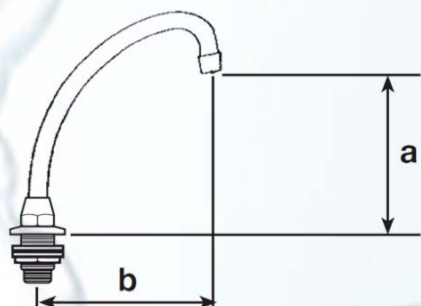

Bica Móvel Para Lavatório R 590 A7

Cód: 6597120

Informações Técnicas

- Bica móvel para lavatório.
- Material: Latão cromado
- Rosca Ø 3/4 " com redução 1/2 "
- Canopla: Ø 50
- Furação: 27mm

Medidas

mm a	mm b	Ø	COD. WOG
130	140	1/2"	6597120