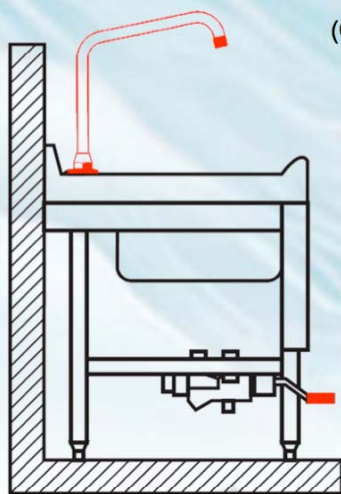

Bica Móvel Para Lavatório R 590 A7

Cód: 6597120

Informações Técnicas

- Bica móvel para lavatório.
- Material: Latão cromado
- Rosca Ø 3/4 " com redução 1/2 "
- Canopla: Ø 50
- Furação: 27mm

Medidas

mm a	mm b	Ø	COD. WOG
130	140	1/2"	6597120

Aplicação em Lavatório

Pedais Disponíveis
(Consulte nosso site ou entre em contato)

Cód: 6597012

C ó d :
6590013

Cód: 6658612

Obs: Pode ser utilizada com outros tipos de acionadores (temporizados, alavancas, etc.)