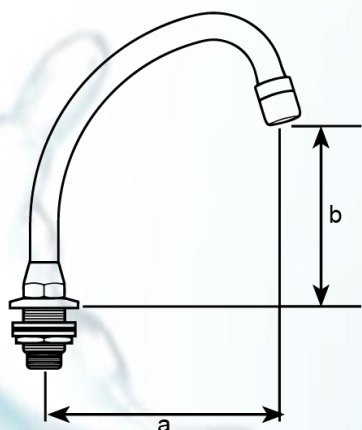

Informações Técnicas

- Bica móvel para Lavatório Ø 18 mm
- Material: Latão cromado
- Canopla: Ø 50
- Rosca Ø 3/4" com redução Ø 1/2"
- Furação: 27 mm

Medidas

mm a	mm b	Ø	COD. WOG
185	175	1/2	6597140

Aplicação em Lavatório