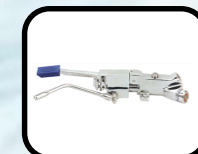

Informações Técnicas

- Bica móvel para Lavatório Ø 18 mm
- Material: Latão cromado
- Canopla: Ø 50
- Rosca Ø 3/4" com redução Ø 1/2"
- Furação: 27 mm

Medidas

mm a	mm b	Ø	COD. WOG
185	175	1/2	6597140

Aplicação em Lavatório

Pedais Disponíveis

(Consulte nosso site ou entre em contato)

Cód: 6597012

Cód: 6590013

Cód: 6658612

Pode ser utilizada com outros tipos de acionadores (temporizados, alavancas, etc.)