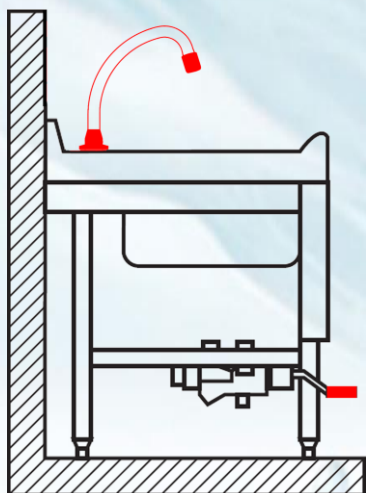

Informações Técnicas

- Bica móvel para Lavatório Ø 18 mm
- Material: Latão cromado
- Canopla: Ø 50
- Rosca Ø 3/4" com redução Ø 1/2"
- Furação: 27 mm

Medidas

mm a	mm b	Ø	COD. WOG
185	175	1/2	6597140

Aplicação em Lavatório

Pedais Disponíveis

(Consulte nosso site ou entre em contato)

Cód: 6597012

Cód: 6590013

Cód: 6658612

Pode ser utilizada com outros tipos de acionadores (temporizados, alavancas, etc.)