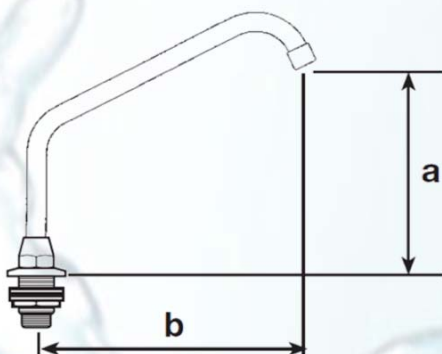

Bica Móvel Para Lavatório R 800 03

Cód: 6597230

Informações Técnicas

- Bica móvel Ø 18 mm para lavatório.
- Material: Latão cromado
- Rosca Ø 3/4" com redução Ø 1/2"
- Canopla Ø 50mm,
- Furação 27 mm

Medidas

mm a	mm b	Ø	COD. WOG
230	350	1/2"	6597230

Aplicação em Lavatório

Pedais Disponíveis
(Consulte nosso site ou entre em contato)

Cód: 6597012

C ó d :
6590013

Cód: 6658612

Obs: Pode ser utilizada com outros tipos de acionadores (temporizados, alavancas, etc.)