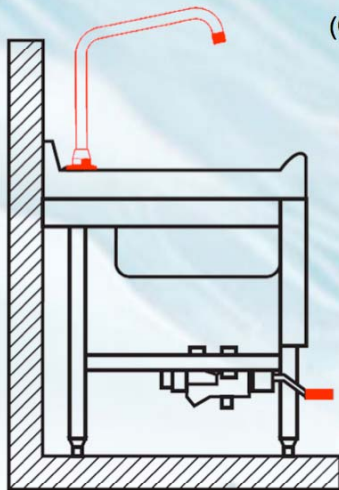

Bica Móvel Para Lavatório R 800 03

Cód: 6597230

Informações Técnicas

- Bica móvel Ø 18 mm para lavatório.
- Material: Latão cromado
- Rosca Ø 3/4" com redução Ø 1/2"
- Canopla Ø 50mm,
- Furação 27 mm

Medidas

mm a	mm b	Ø	COD. WOG
230	350	1/2"	6597230

Aplicação em Lavatório

Pedais Disponíveis
(Consulte nosso site ou entre em contato)

Cód: 6597012

C ó d :
6590013

Cód: 6658612

Obs: Pode ser utilizada com outros tipos de acionadores (temporizados, alavancas, etc.)