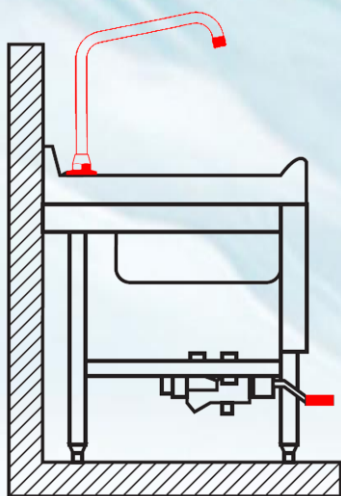

Bica Móvel Para Lavatório R 800 1028

Cód: 6597250

Informações Técnicas

- Bica móvel Ø 20 mm para lavatório.
- Material: Latão cromado
- Rosca Ø 3/4" com redução Ø 1/2"

Medidas

mm a	mm b	Ø	COD. WOG
155 mm	250 mm	1/2"	6597250

Aplicação em Lavatório

Pedais Disponíveis

(Consulte nosso site ou entre em contato)

Este produto pode ser usado em Lavatórios por Acionamento Pedal, sendo acompanhado por uma base, (vendida separadamente)