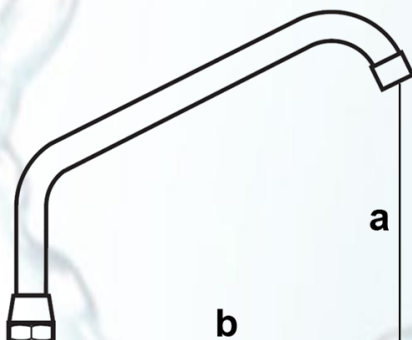

Bica Móvel Para Lavatório R 800 1028

Cód: 6597250

Informações Técnicas

- Bica móvel Ø 20 mm para lavatório.
- Material: Latão cromado
- Rosca Ø 3/4" com redução Ø 1/2"

Medidas

mm a	mm b	Ø	COD. WOG
155 mm	250 mm	1/2"	6597250

Aplicação em Lavatório

Pedais Disponíveis

(Consulte nosso site ou entre em contato)

Este produto pode ser usado em Lavatórios por Acionamento Pedal, sendo acompanhado por uma base, (vendida separadamente)