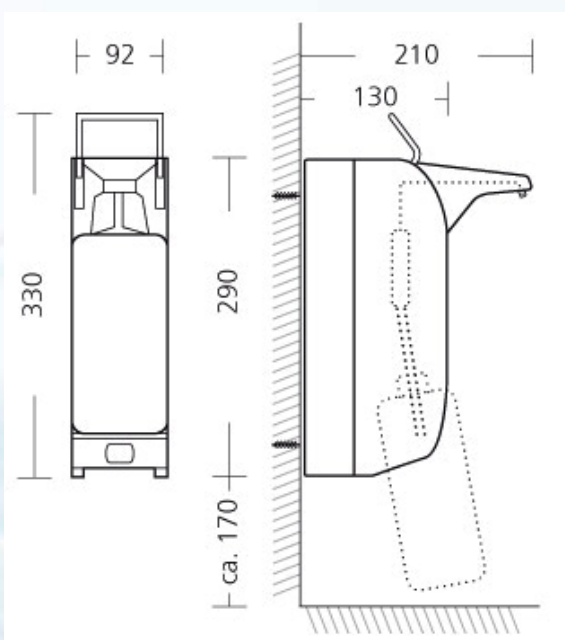

### INFORMAÇÕES TÉCNICAS

Dosador de Sabão Acionamento Sensor, para desinfetantes, sabões líquidos, detergentes.

Tecnologia alemã, sensor touchless

Capacidade 1.000 ml

Suporte de alumínio prata fosco, bomba de aço inoxidável substituível e autoclavável, ajustes de dosagem (aprox. 0,75/ 1,0/ 1,2 /1,5 ml).

#### Dimensões

92x330x210 (LxAxP em mm)