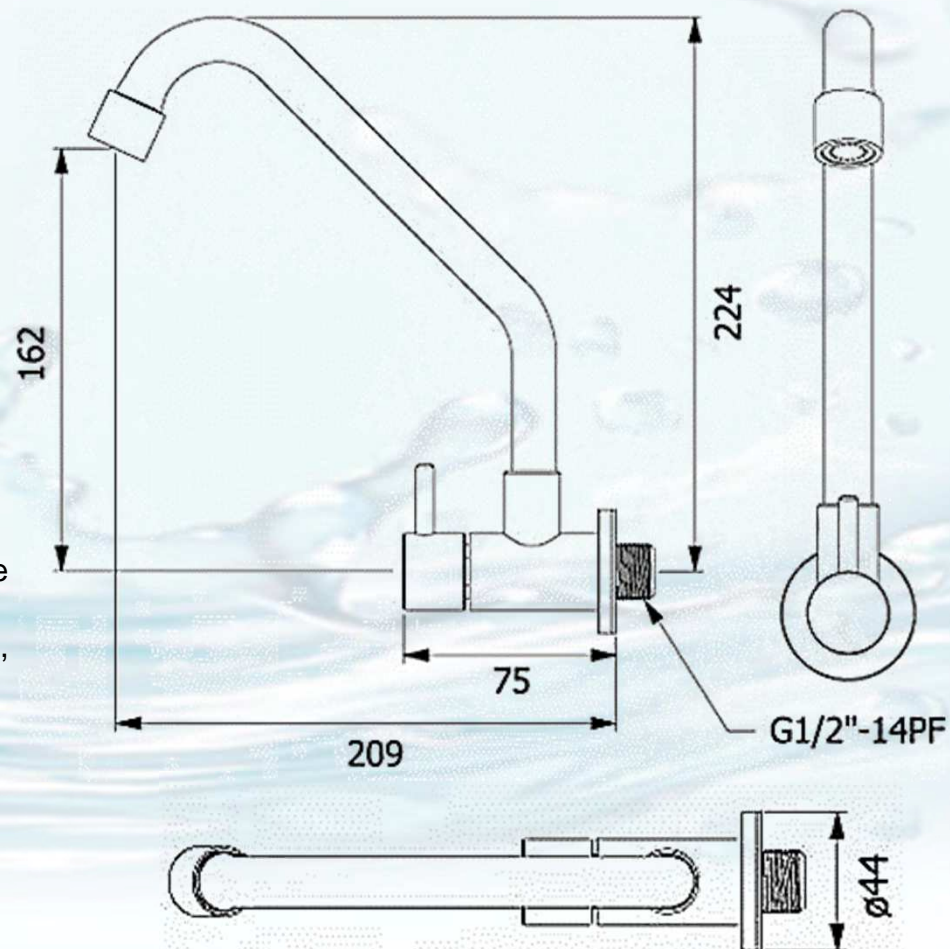

WOG COMÉRCIO DE METAIS SANITÁRIOS LTDA
Rua Auriverde, 1841- Vila Independência
CEP 04222-002 - São Paulo - SP
Fone: (11) 2060-9140 - FAX: (11) 2914-4533
wog@wog.com.br - www.wog.com.br