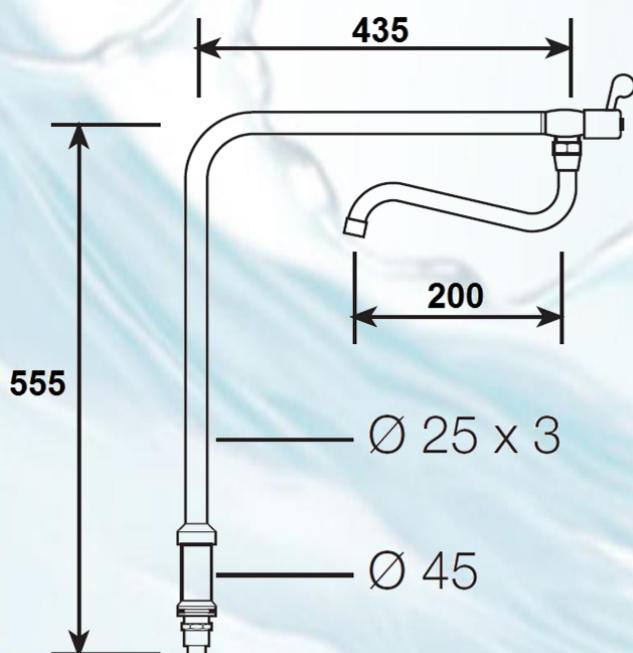

### Informações Técnicas

- Torneira Coluna Móvel 360°
- Corpo e Alavanca P em latão cromado
- Cartucho discos cerâmicos rotação 90°
- Bica móvel Ø 20
- Vazão: 3 bar – 32 l/min

### Medidas

### Instalação

- 1) Feche o registro.
- 2) Coloque a torneira no furo central do lavatório ou cuba e fixe-a rosqueando por baixo com a porca que acompanha o produto.
- 3) Com o flexível que não acompanha o produto, rosqueie primeiramente ao ponto de saída de água e depois na torneira.
- 4) Abra o registro e verifique possíveis vazamentos

### Peças de Reposição Vendidos Separadamente:

Código	Descrição
7009052	Reparo Discos Cerâmicos
7012501	Alavanca P Media