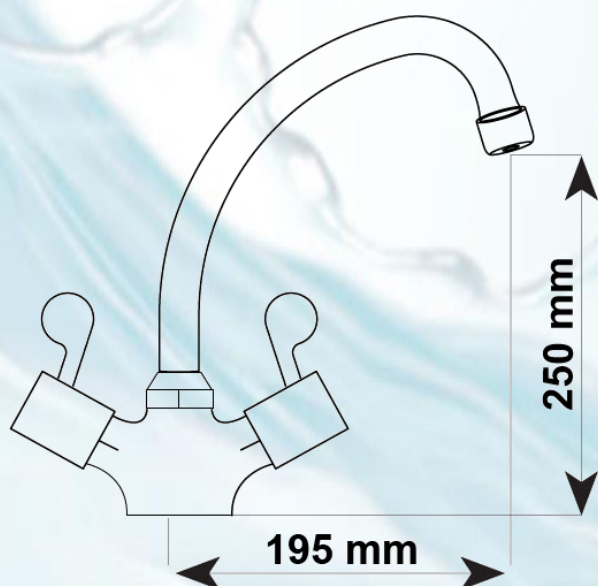

### Informações Técnicas

- Misturador Monobloco
- Corpo e alavanca P em latão
- Cartuchos discos cerâmicos 1/4" de volta
- Bica móvel Ø 18 com arejador
- Vazão: 3 bar – 36 l/min

### Medidas

### Instalação

1. Feche o Registro
2. Rosqueie a bica no corpo do Misturador
3. Instale o corpo do misturador na bancada
4. Instalar os flexíveis no ponto de alimentação de água e conecta-os ao produto.
5. Abra o registro e verifique possíveis vazamentos.