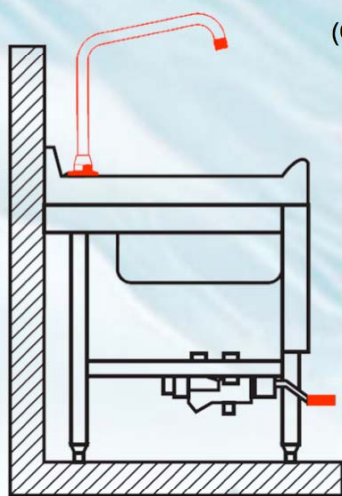

Bica Móvel Para Lavatório R 800 1024

Cód: 7597104

Informações Técnicas

- Bica móvel Ø 18 mm para lavatório.
- Material: Latão cromado
- Rosca Ø 3/4" com redução Ø 1/2"

Medidas

mm a	Ø	COD. WOG
200	1/2"	7597104

Aplicação em Lavatório

Pedais Disponíveis
(Consulte nosso site ou entre em contato)

Cód: 6597012

C ó d :
6590013

Cód: 6658612

Obs: Pode ser utilizada com outros tipos de acionadores (temporizados, alavancas, etc.)