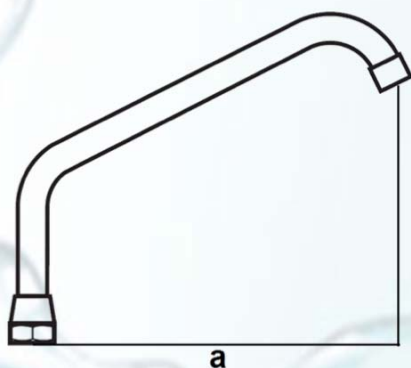

Bica Móvel Para Lavatório R 800 1024

Cód: 7597104

Informações Técnicas

- Bica móvel Ø 18 mm para lavatório.
- Material: Latão cromado
- Rosca Ø 3/4" com redução Ø 1/2"

Medidas

mm a	Ø	COD. WOG
200	1/2"	7597104