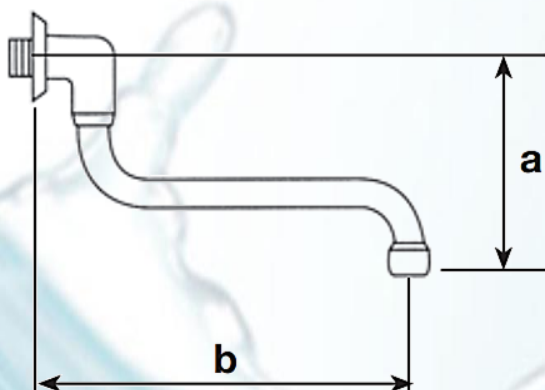

Bica Móvel Parede R 592 283

Cód.: 7597111

Informações Técnicas

- Bica Móvel Parede
- Comprimento da Bica 180mm
- Material: Latão cromado
- Canopla Ø 58mm
- *Esta Bica pode ser fornecida na versão baixo consumo adquirindo um dos nossos redutores de vazão de 5L/min. ou 7L/min. para arejadores (vendidos separadamente)*

Cód.: 7280220 – 5L/min. – Fêmea 22x1

Cód.: 7280221 – 7L/min. – Fêmea 22x1

Medidas

a mm	b mm	Ø	COD. WOG
140	210	1/2	7597111

Aplicação em Lavatório

Pedais Disponíveis

(Consulte nosso site ou entre em contato)

Cód: 6597012

Cód: 6590013

Cód: 6658612

Pode ser utilizada com outros tipos de acionadores (temporizados, alavancas, etc.)

WOG COMÉRCIO DE METAIS SANITÁRIOS LTDA.
Rua Auriverde, 1841 - Vila Independência
CEP 04222-002 - São Paulo - SP
Fone: (11) 2060-9140 - FAX: (11) 2914-4533
wog@wog.com.br - www.wog.com.br