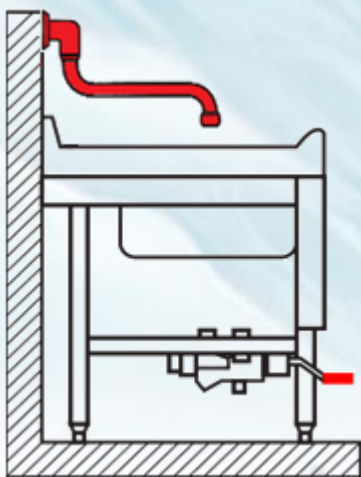

Aplicação em Lavatório

Pedais Disponíveis

(Consulte nosso site ou entre em contato)