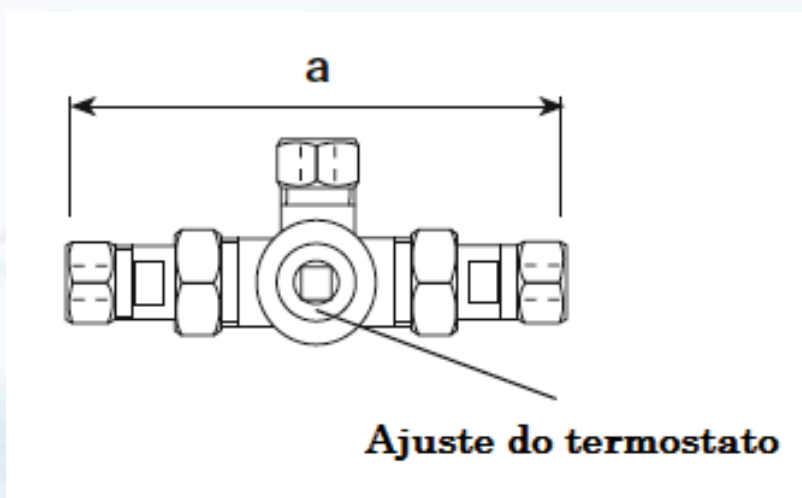

MINI REGULADOR TERMOSTATO R700/260

Código: 7630700

INFORMAÇÕES TÉCNICAS

COD. WOG	mm A	
7630700	145	<ul style="list-style-type: none"> • Mini regulador termostato Ø 1/2" • Completo com válvulas de não retorno, filtros em aço inoxidável e conexões para tubos de cobre Ø 14 • Para pré-mistura da água em torneiras de lavatório e acionamento por joelho • Compatível com aquecedor instantâneo a gás – Vazão: 34 litros/minuto a 3 bar.