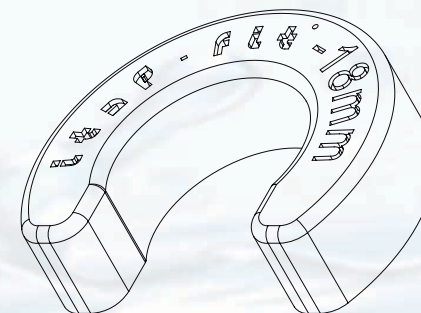

ANEL EXTRATOR

Código: 7671015 – Tamanho 15
Código: 7671022 – Tamanho 22
Código: 7671028 – Tamanho 28

Marca: ITAP SPA
Material: Nylon

	15	22	28
A	30	37,2	44
B	15,2	22,2	28,2
C	24	29,8	35,2
D	13,7	20,1	25,5
E	8,5	9,5	10