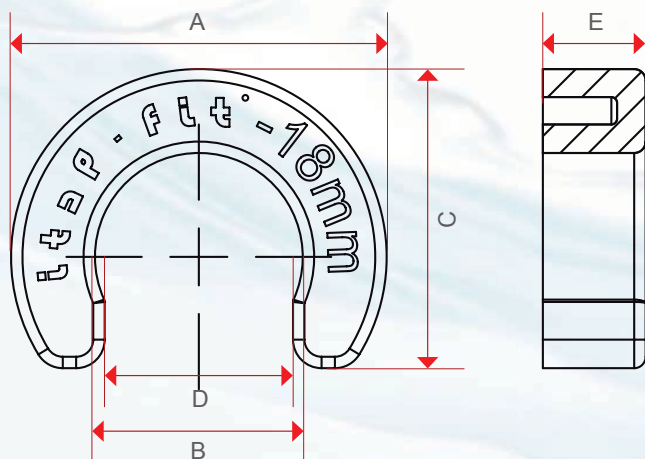

ANEL EXTRATOR

Código: 7671015 – Tamanho 15
Código: 7671022 – Tamanho 22
Código: 7671028 – Tamanho 28

Marca: ITAP SPA
Material: Nylon

	15	22	28
A	30	37,2	44
B	15,2	22,2	28,2
C	24	29,8	35,2
D	13,7	20,1	25,5
E	8,5	9,5	10