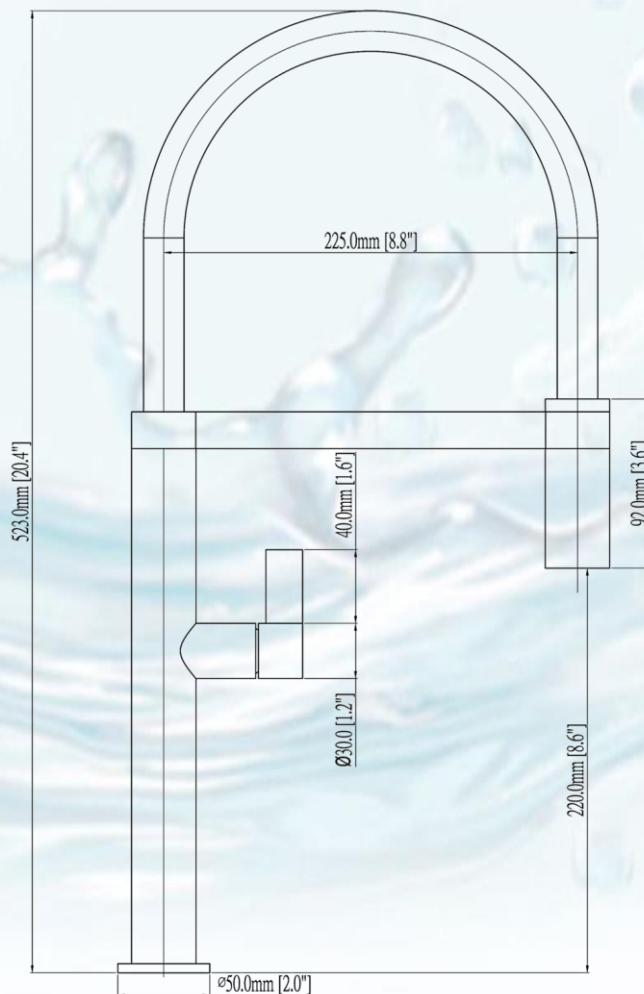

Medidas

Este produto tem garantia de 1 (Hum) ano, incluída a garantia legal, para defeitos de fabricação. Não se aplicará nos casos de uso indevido, instalações inadequadas e aos componentes de desgaste natural.