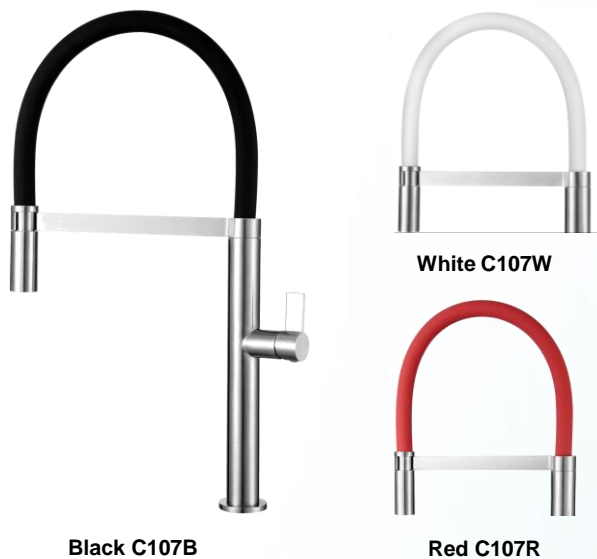

Informações Técnicas

- Torneira Misturador Monocomando de Mesa com Ducha Manual
- Material: Corpo, ducha, alavanca e suporte de fixação em aço inox AISI 304
- Acabamento: Escovado
- Ducha manual
- Bica móvel com rotação de 360°: 220X225 mm
- Tubo flexível em aço inox com revestimento em silicone: proporciona conforto no manuseio (disponível nas cores preto, vermelho e branco).
- Comprimento tubo flexível: 53 cm - Ø 20
- Cartucho: Ø 25
- Bitola: 1/2"
- Arejador embutido
- Vazão: 6,81 litros/minuto – 40 m.c.a
- Alta resistência à corrosão
- Fácil de Limpar