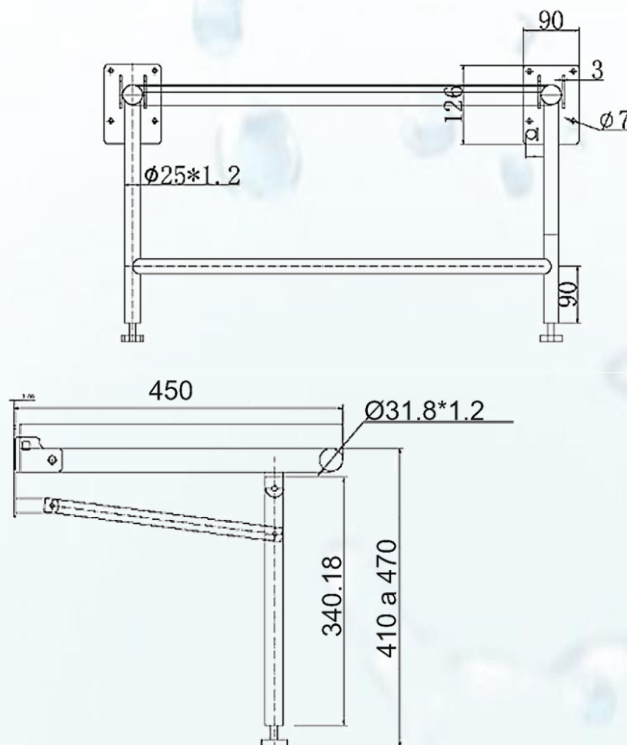

### Informações Técnicas

- Banco Articulado para Box
- Dimensões do Assento: 70 x 45 cm
- Material: Aço Inox AISI 304
- Antioxidante e Antibacteriano
- Acabamento: Escovado
- Altura Ajustável: 41 cm a 47 cm
- Capacidade máxima: 200 Kg
- Dobra facilmente e economiza espaço no Box quando não está sendo usado
- **Atende as Exigências da Norma NBR 9050**

### Medidas (mm)