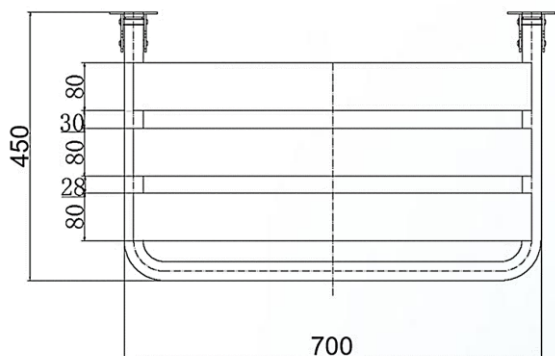

### Informações Técnicas

- Banco Articulado para Box
- Dimensões do Assento: 70 x 45 cm
- Material: Aço Inox AISI 304
- Antioxidante e Antibacteriano
- Acabamento: Escovado
- Altura Ajustável: 41 cm a 47 cm
- Capacidade máxima: 200 Kg
- Dobra facilmente e economiza espaço no Box quando não está sendo usado
- **Atende as Exigências da Norma NBR 9050**

### Medidas (mm)