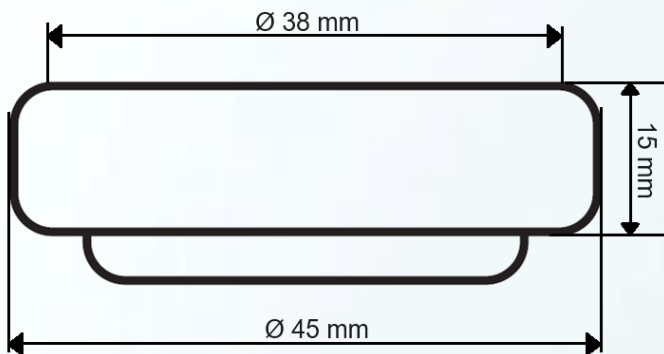

Informações Técnicas

- Suporte de apoio da mola para rotação perfeita de 180° da Pré-Lavagem
- Cor: Cinza
- Material: ABS

Medidas

Ø externo	Ø Interno	Altura	COD. WOG
45 mm	38 mm	15 mm	7081009

Aplicação

Peças de Reposições Disponíveis
(Consulte nosso site ou entre em contato)