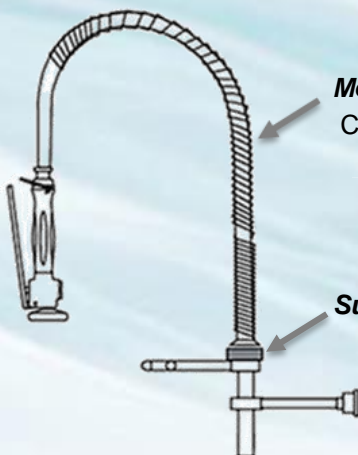

Informações Técnicas

- Suporte de apoio da mola para rotação perfeita de 180° da Pré-Lavagem
- Cor: Cinza
- Material: ABS

Medidas

Ø externo	Ø Interno	Altura	COD. WOG
45 mm	38 mm	15 mm	7081009

Aplicação

Peças de Reposições Disponíveis
(Consulte nosso site ou entre em contato)

Conservação

Mola Revestida
Cód.: 7800101

Suporte da Mola

Cód.: 4249012

Cód.: 4249011

Cód.: 4606012

Água

Sabão Neutro