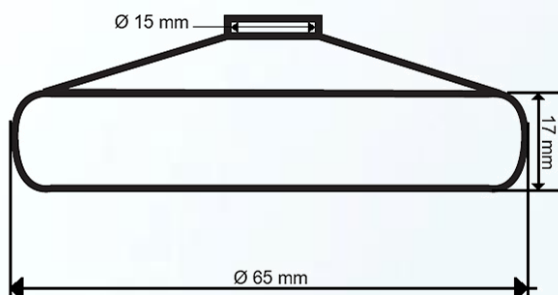

Crivo Completo p/ Gatilho Pré-Lav. 249 R 800/1078 Cód.: 4249011

Informações Técnicas

- Crivo completo para o gatilho pré-lavagem (cód.: 4249011), com anel de borracha macia que amortece possíveis choques e evita riscos nos utensílios de cozinha.
- Jato concentrado
- Material: Latão polido e cromado, polímero (hostaform) anticalcário e borracha

Medidas

Ø externo	Ø Haste	Altura	COD. WOG
65 mm	15 mm	17 mm	4249011

Aplicação

Cód.: 4249012

Peças de Reposições Disponíveis (Consulte nosso site ou entre em contato)

Cód.: 70100261

Cód.: 7102000

Cód.: 4606012