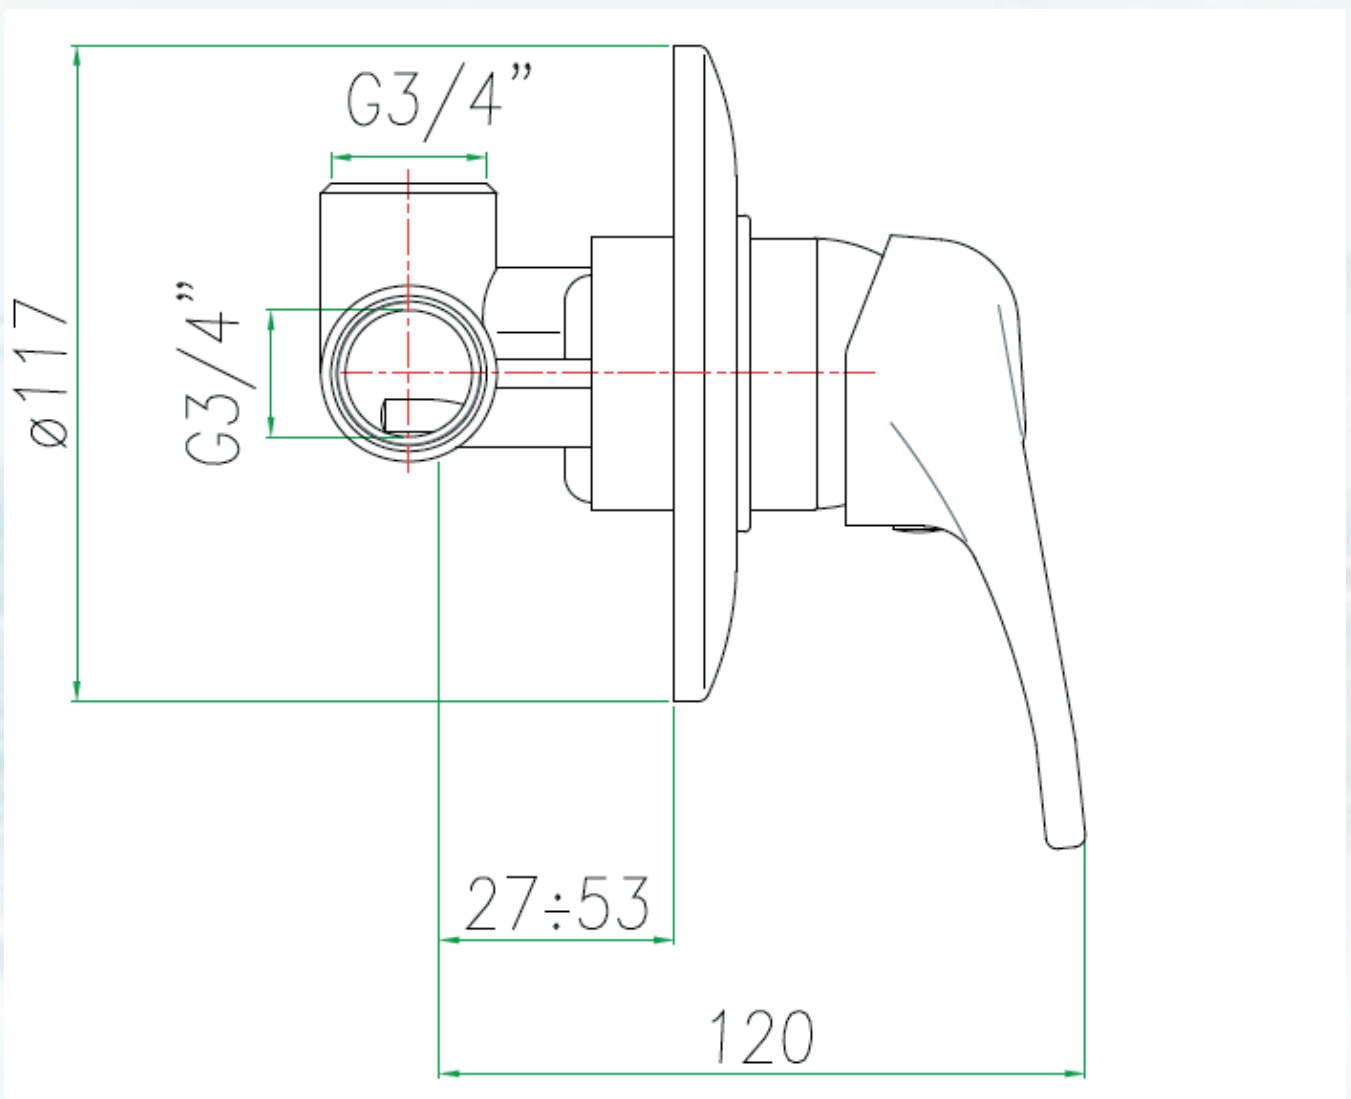

Informações Técnicas

WOG COMÉRCIO DE METAIS SANITÁRIOS LTDA.

Rua Auriverde, 1841- Vila Independência - CEP 04222-002 - São Paulo - SP

Fone: (11) 2060-9140 - FAX: (11) 2914-4533 - www.wog.com.br