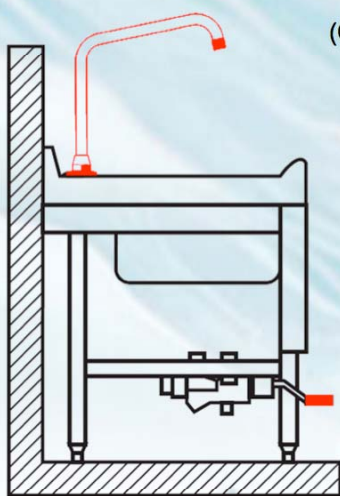

Pedais Disponíveis
(Consulte nosso site ou entre em contato)

Cód: 6597012

C ó d :
6590013

Cód: 6658612

Obs: Pode ser utilizada com outros tipos de acionadores (temporizados, alavancas, etc.)

WOG COMÉRCIO DE METAIS SANITÁRIOS LTDA.
Rua Auriverde, 1841- Vila Independência
CEP 04222-002 - São Paulo - SP
Fone: (11) 2060-9140 - FAX: (11) 2914-4533
wog@wog.com.br - www.wog.com.br