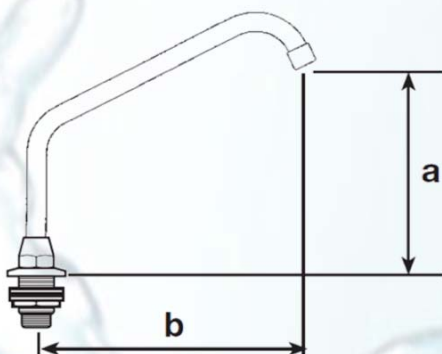

### Informações Técnicas

- Bica móvel Ø 18 mm para lavatório.
- Material: Latão cromado
- Rosca Ø 3/4" com redução Ø 1/2"
- Canopla Ø 50mm,
- Furação 27 mm

### Medidas

mm a	mm b	Ø	COD. WOG
170	250	1/2"	6597019