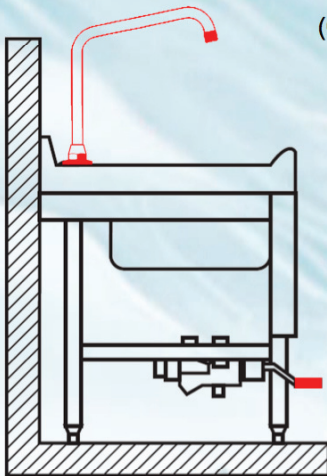

Bica Móvel Para Lavatório R 800 1026

Cód: 7597106

Informações Técnicas

- Bica móvel Ø 18 mm para lavatório.
- Material: Latão cromado
- Rosca Ø 3/4" com redução Ø 1/2"

Medidas

mm a	mm b	Ø	COD. WOG
160	300	1/2"	7597106

Aplicação em Lavatório

Pedais Disponíveis
(Consulte nosso site ou entre em contato)

Cód: 6597012

Cód: 6590013

Cód: 6658612

Obs: Pode ser utilizada com outros tipos de acionadores (temporizados, alavancas, etc.)