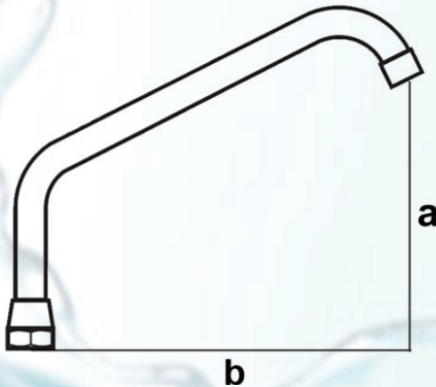

Bica Móvel Para Lavatório R 800 1026

Cód: 7597106

Informações Técnicas

- Bica móvel Ø 18 mm para lavatório.
- Material: Latão cromado
- Rosca Ø 3/4" com redução Ø 1/2"

Medidas

mm a	mm b	Ø	COD. WOG
160	300	1/2"	7597106

Aplicação em Lavatório

Pedais Disponíveis
(Consulte nosso site ou entre em contato)

Cód: 6597012

Cód: 6590013

Cód: 6658612

Obs: Pode ser utilizada com outros tipos de acionadores (temporizados, alavancas, etc.)