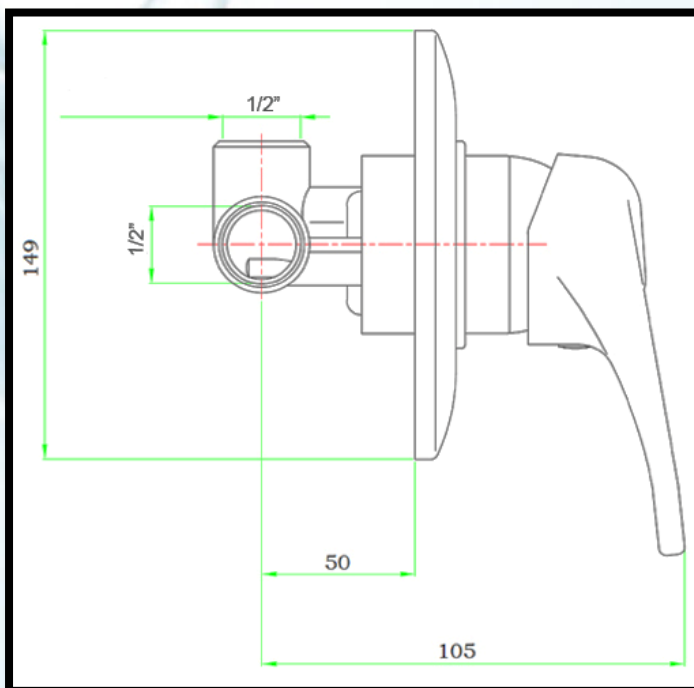

### Informações Técnicas

Misturador Monocomando 993 Chuveiro de Parede

Material: Latão, Cerâmica, Zamac e ABS

Acionamento: 1/4 De Volta Abertura Rápida e Regulagem Simples

Bitolas Disponíveis:

Cód: 6993834 = 3/4" Funcionamento a partir de 4 m.c.a

Cód: 6993812 = 1/2" Funcionamento a partir de 9 m.c.a

### Medidas

1/2"

3/4"