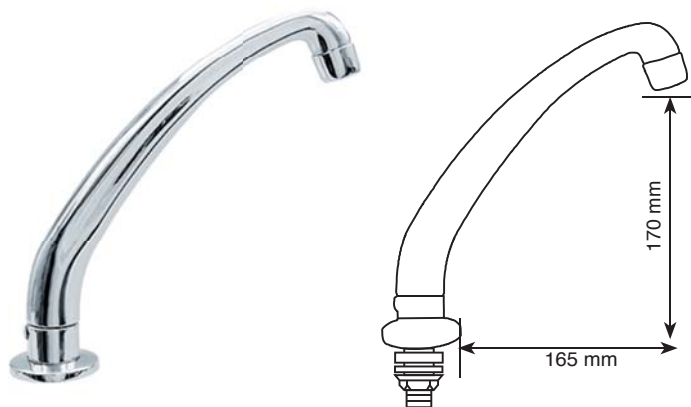

6597220 - Bica Móvel Lavatório R 500 283

Bica móvel para lavatório
Material: Latão cromado
Rosca: Ø 3/4" com redução Ø 1/2"
Canopla Ø 50mm
Furação: 27 mm