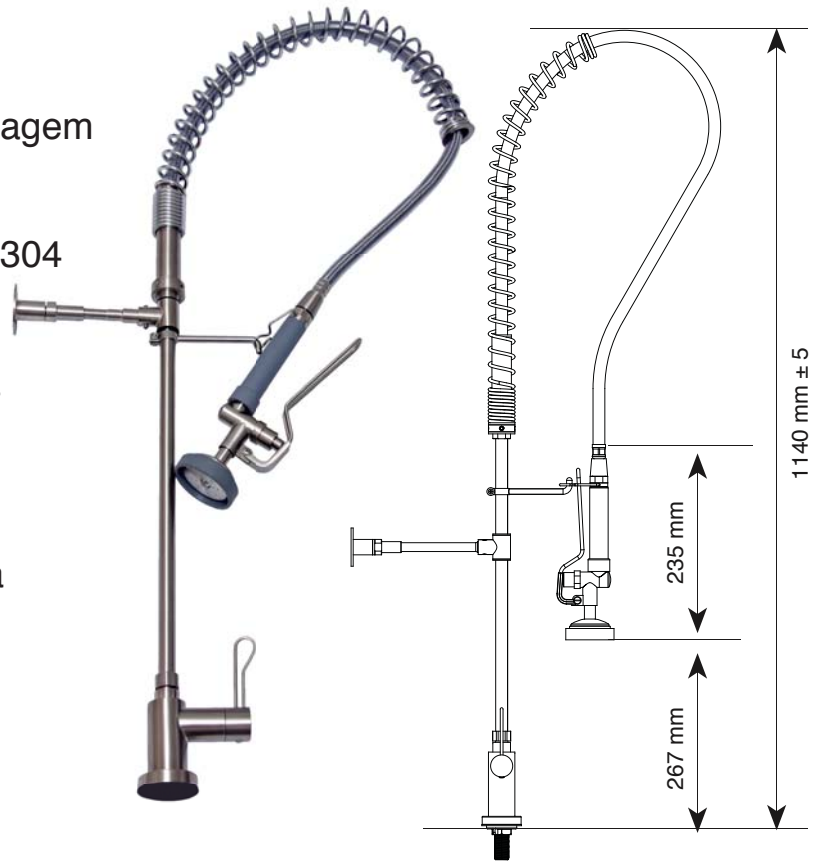

6756304 - Conjunto Pré-Lavagem Mesa VRH-12 Aço Inox 304

- Conjunto Misturador com Ducha Pré-lavagem Parede com Amortecedor
- Corpo, alavancas e gatilho em aço inox 304
- Flexível em Aço Inox 304 900 mm
- Cartucho discos cerâmicos 1/4" de volta
- Válvulas especiais de não retorno
- Suporte de fixação em aço inox 304
- Possibilidade de regulagem de distancia da parede