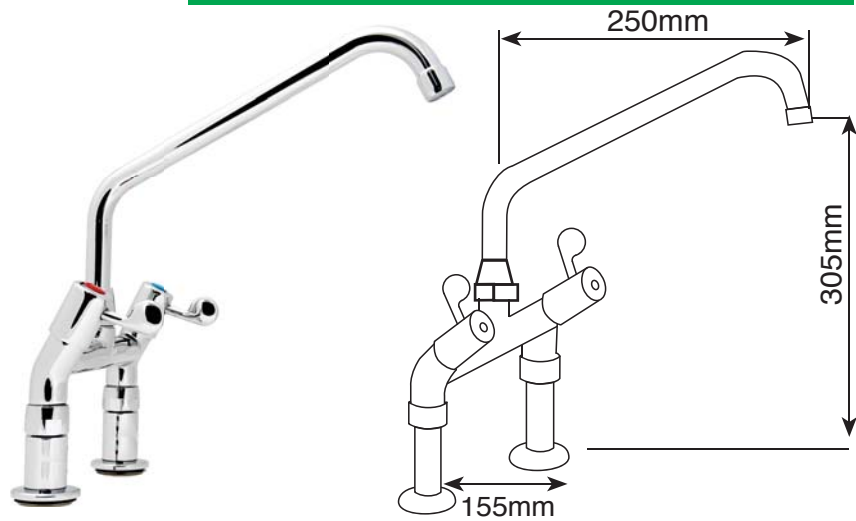

6759013 - Mist. Duplocomando Mesa Coluna R 824 01/2

Misturador Duplocomando Mesa Bica Móvel Ø20 com tranquilizador.

Cartuchos discos cerâmicos 1/4" de volta.

Instalação: Distância entre furos 155mm

Este produto pode ser fornecido na Certificação LEED, sendo acompanhado pelos limitadores de vazão abaixo, vendidos separadamente

Cód.: 7280220 Limitador de Vazão 22x1 – 5 l/min

Cód.: 7280221 Limitador de Vazão 22x1 – 7 l/min

Cód.: 7280241 Limitador de Vazão 24x1 – 7 l/min

(Independente da pressão de exercício de 0,5 a 9 bar)

6759014 - Mist. Duplocomando Mesa Coluna R 824 02/2

Misturador Duplocomando Mesa Bica Móvel Ø20 com tranquilizador.

Cartuchos discos cerâmicos 1/4" de volta.

Instalação: Distância entre furos 155mm

Este produto pode ser fornecido na Certificação LEED, sendo acompanhado pelos limitadores de vazão abaixo, vendidos separadamente

Cód.: 7280220 Limitador de Vazão 22x1 – 5 l/min

Cód.: 7280221 Limitador de Vazão 22x1 – 7 l/min

Cód.: 7280241 Limitador de Vazão 24x1 – 7 l/min

(Independente da pressão de exercício de 0.5 a 9 bar)