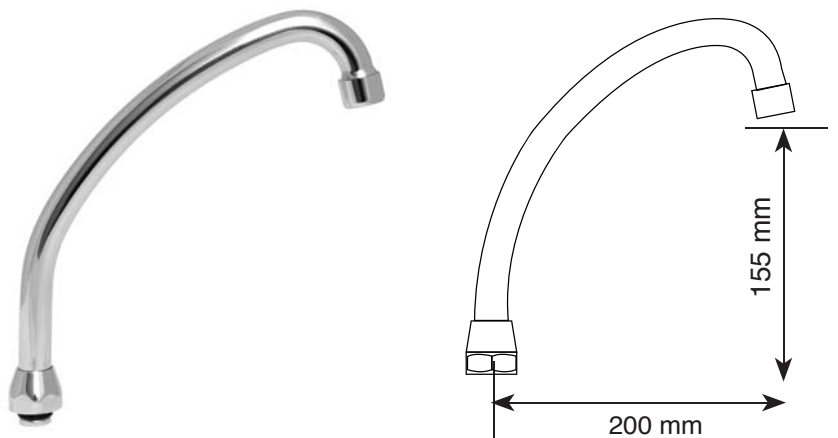

6597021 - Bica Móvel Lavatório R 800/1023

Bica móvel Ø 18 mm para lavatório.
Material: Latão cromado
Rosca Ø 3/4" com redução Ø 1/2"
Medida: 155x200 mm