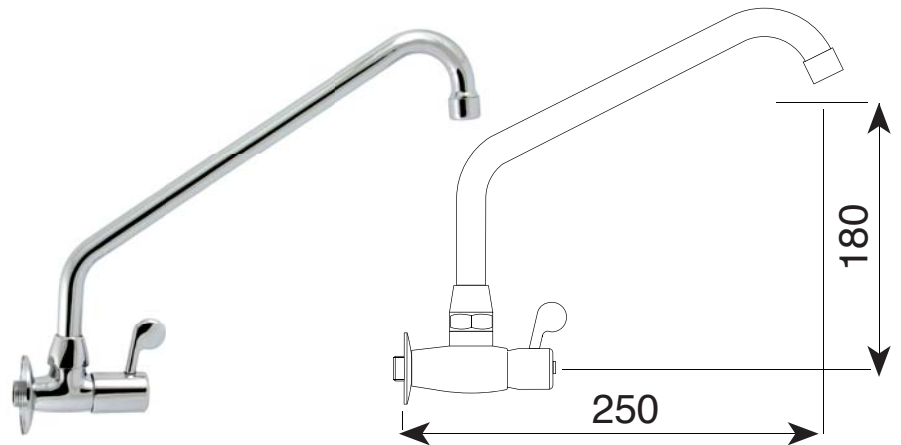

6658011 - Torneira Parede Bica Móvel 180x250 R 841 01

Torneira Parede Bica Móvel.
Corpo e alavanca modelo P em latão cromado.
Cartucho discos cerâmicos 1/4" de volta.
Bica móvel Alta Ø 18 com tranquilizador.

Este produto pode ser fornecido na Certificação LEED, sendo acompanhado pelos limitadores de vazão abaixo, vendidos separadamente

Cód.: 7280220 Limitador de Vazão 22X1 – 5 l/min
Cód.: 7280221 Limitador de Vazão 22X1 – 7 l/min
Cód.: 7280241 Limitador de Vazão 24X1 – 7 l/min

(Independente da pressão de exercício de 0,5 a 9 bar)