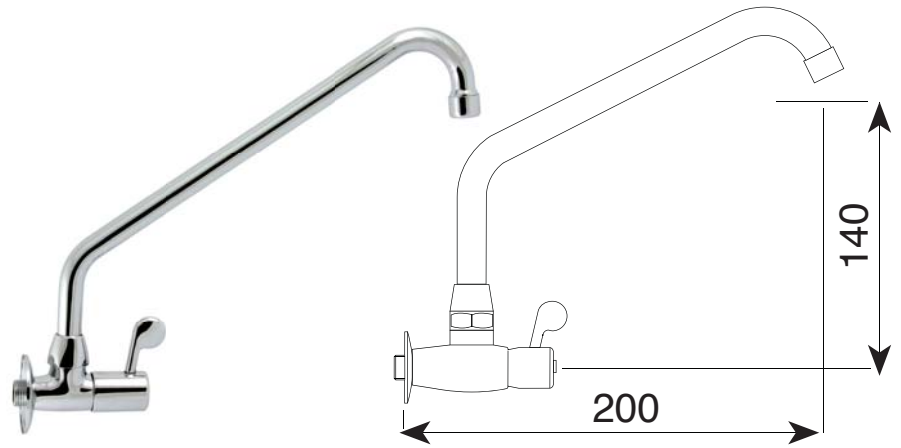

6658010 - Torneira Parede Bica Móvel 140x200 R 841 00

Torneira Parede Bica Móvel.
Corpo e alavanca modelo P em latão cromado.
Cartucho discos cerâmicos 1/4" de volta.
Bica móvel Alta Ø 18 com tranquilizador.

Este produto pode ser fornecido na Certificação LEED, sendo acompanhado pelos limitadores de vazão abaixo, vendidos separadamente

Cód.: 7280220 Limitador de Vazão 22X1 – 5 l/min
Cód.: 7280221 Limitador de Vazão 22X1 – 7 l/min
Cód.: 7280241 Limitador de Vazão 24X1 – 7 l/min

(Independente da pressão de exercício de 0,5 a 9 bar)