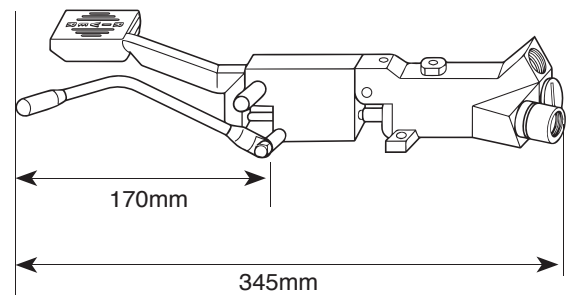

6597012 - Torneira Pedal Reversível Piso / Parede

Pode ser instalada no chão ou na parede, apenas mudando a posição de fixação da alavanca do pedal.
Abertura: pressione com o pé a alavanca para a distribuição da água.

Material: latão cromado.

Cartucho em latão acetil.

Recomenda-se o uso a partir de 0,8 m.c.a.

6589012 - Torneira Pedal Suspensa R 801 283

Torneira (água fria) de acionamento pedal para montagem suspensa em móveis de aço.

Com alavanca de acionamento de rotação, instalado a 150 mm do chão.

A fixação do corpo da torneira é independente da posição da alavanca.

Pressionar o pedal com o pé para a distribuição da água.

Cartucho de latão com dispositivo de anti-golpe de aríete. O regulador de saída do fluxo de água e os filtros são de aço inoxidável.

Material: Latão cromado.

Vazão: 16 L/min. (3 bar).

6590013 - Torneira Pedal com Trava R 5001/2

Abertura da água: pressione com o pé a alavanca azul.

Fechamento: pressione com o pé a alavanca lateral cromada.

Cartucho inteiramente de latão com dispositivo anti-golpe de aríete

O regulador de saída do fluxo e o filtro de entrada são de aço inoxidável com indicação azul para montagem.

Fornecido com chave Allen para o ajuste do dispositivo da trava

Material: latão cromado

Vazão: 14 l/min. (3 bar)

6658612 - Misturador Pedal de Parede

Misturador externo com 2 pedais para fixação na parede, um para água fria e outro para água quente. Pode funcionar com aquecedor de água instantâneo a gás.

Os cartuchos são completamente em latão, com dispositivo anti-golpe de aríete e podem ser facilmente extraídos para revisão sem a necessidade de retirar o pedal da parede e desmontar o flexível.

Material: Latão cromado.