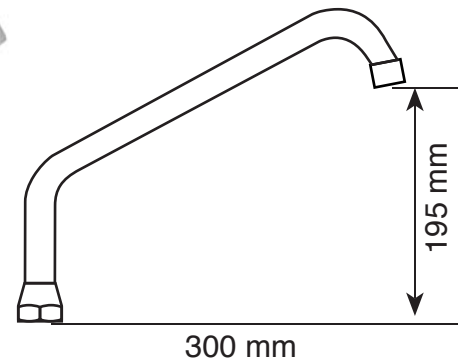

6597300 - Bica móvel lavatório R 800/1029

Bica móvel Ø 20 mm para Lavatório.
Material: Latão cromado
Rosca Ø 3/4" com redução Ø 1/2"