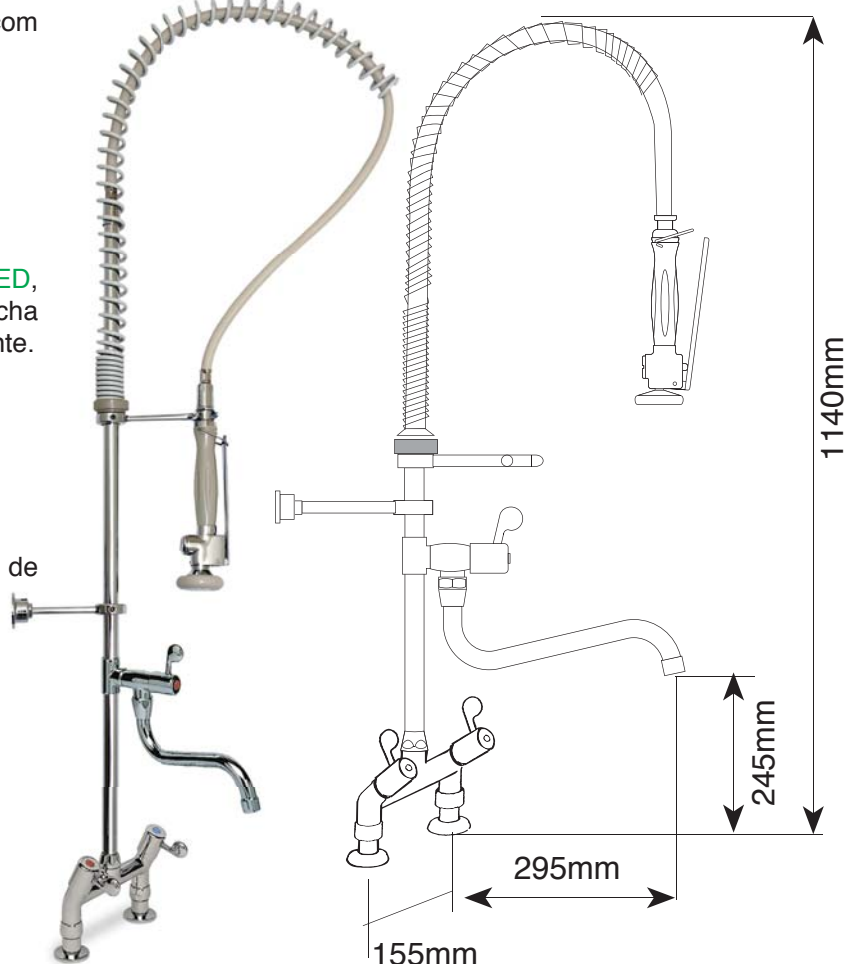

6759912 - Cj. Mist. Duplocomando Pré-Lavagem Mesa c/ Bica Móvel R 824 06/1

Conjunto Misturador Duplocomando Pré-lavagem Mesa com perfeita rotação a 180°.
Cartuchos discos cerâmicos 1/4" de volta.
Instalação: Distância entre furos 155mm
Válvulas especiais de não retorno.
Corpo e alavanca modelo P em latão cromado.
Bica móvel com tranquilizador.

Este produto pode ser fornecido na **Certificação LEED**, sendo acompanhado pelos limitadores de vazão e ducha baixo consumo conforme abaixo, vendidos separadamente.

Cód.: 7280220 Limitador de Vazão 22X1 – 5 l/min

Cód.: 7280221 Limitador de Vazão 22X1 – 7 l/min

Cód.: 7280241 Limitador de Vazão 24X1 – 7 l/min

(Independente da pressão de exercício de 0,5 a 9 bar)

Cód.: 4249013 Crivo Completo Baixo Consumo – 6 l/min de 1 a 8 bar

6267011 - Cj. Mist. Duplocomando Pré-Lavagem Parede R 824 07

Conjunto Misturador Duplocomando Pré-lavagem Parede com perfeita rotação a 180°.
Cartuchos discos cerâmicos 1/4" de volta.
Válvulas especiais de não retorno.
Corpo e alavanca modelo P em latão cromado.
Suporte de fixação sem parafusos aparente e com possibilidade de regulagem de distancia da parede e altura da ducha.

Este produto pode ser fornecido na **Certificação LEED**, sendo acompanhado por uma ducha baixo consumo conforme abaixo, vendida separadamente

Cód.: 4249013 Crivo Completo Baixo Consumo

- 6 l/min de 1 a 8 bar