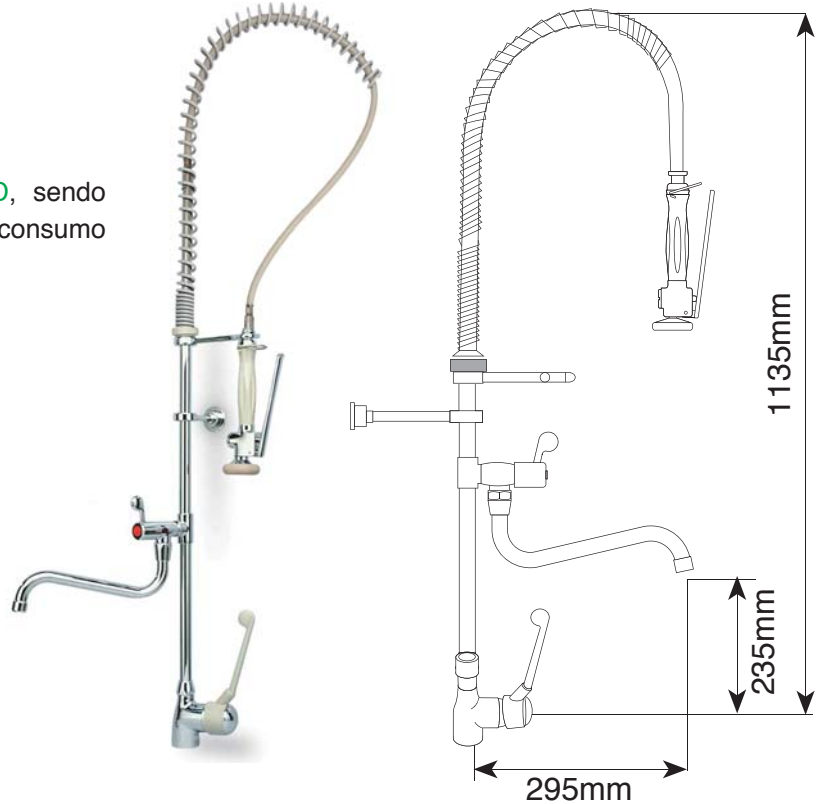

6757012 - Cj. Mist. Monocomando Pré-lavagem Bica Móvel Mesa R 867 06/1

Conjunto Misturador Monocomando Pré-lavagem
Bica Móvel Mesa com perfeita rotação a 180°.
Cartuchos discos cerâmicos 1/4" de volta.
Válvulas especiais de não retorno.
Bica móvel Ø20 com tranquilizador.
Alavanca antifurto em tecnopolímero.

Este produto pode ser fornecido na **Certificação LEED**, sendo acompanhado pelos limitadores de vazão e ducha baixo consumo conforme abaixo, vendidos separadamente.

Cód.: 7280220 Limitador de Vazão 22X1 – 5 l/min
Cód.: 7280221 Limitador de Vazão 22X1 – 7 l/min
Cód.: 7280241 Limitador de Vazão 24X1 – 7 l/min

(Independente da pressão de exercício de 0,5 a 9 bar)

Cód.: 4249013 - Crivo Completo Baixo Consumo
- 6 l/min de 1 a 8 bar