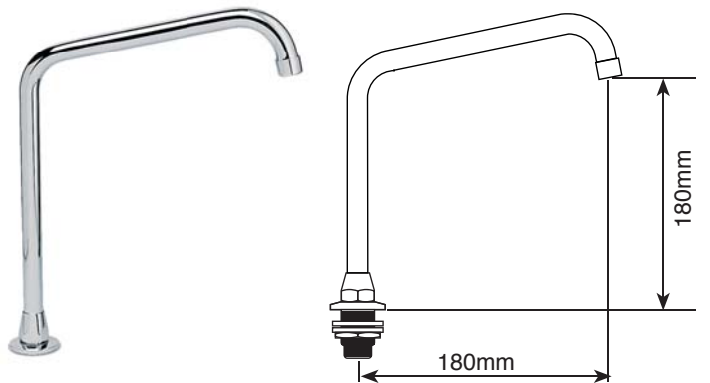

6597259 - Bica Móvel Lavatório 180 x 180mm

Bica Móvel "U" Ø 20mm para Lavatório
Material: Latão Cromado
Rosca Ø 3/4 com Redução Ø 1/2
Canopla Ø 50mm
Furação 27mm