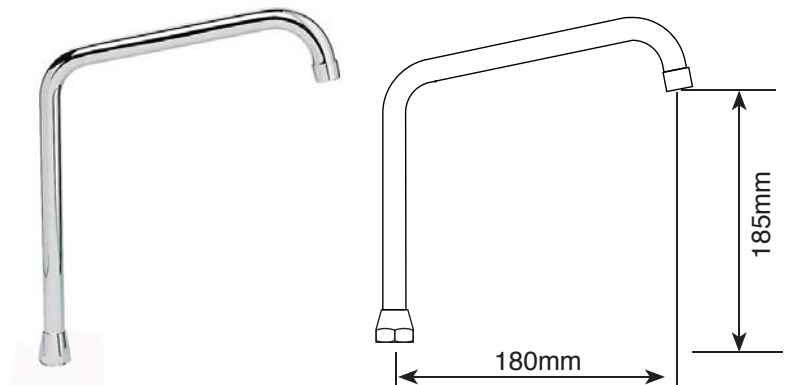

6597350 - Bica Móvel R 800 03/8

Bica Móvel "U" Ø 20mm para Lavatório
 Material: Latão Cromado
 Rosca Ø 3/4 com Redução Ø 1/2
 Canopla Ø 50mm
 Furação 27mm

6597259 - Bica Móvel Lavatório 180 x 180mm

Bica Móvel "U" Ø 20mm para Lavatório
 Material: Latão Cromado
 Rosca Ø 3/4 com Redução Ø 1/2
 Canopla Ø 50mm
 Furação 27mm

6597185 - Bica Móvel Lavatório R 800/1033

Bica móvel Ø 20 mm para Lavatório.
 Material: Latão cromado
 Rosca Ø 3/4" com redução Ø 1/2"

6597023 - Bica Móvel Lavatório R 800/1034

Bica móvel Ø 20 mm para Lavatório.
Material: Latão cromado
Rosca Ø 3/4" com redução Ø 1/2"