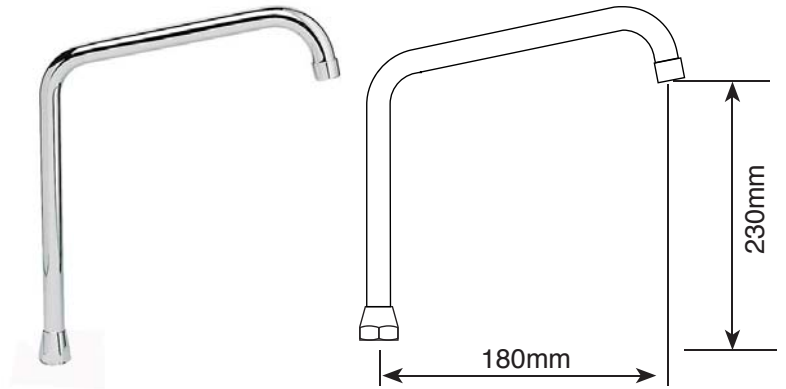

6597023 - Bica Móvel Lavatório R 800/1034

Bica móvel Ø 20 mm para Lavatório.
Material: Latão cromado
Rosca Ø 3/4" com redução Ø 1/2"