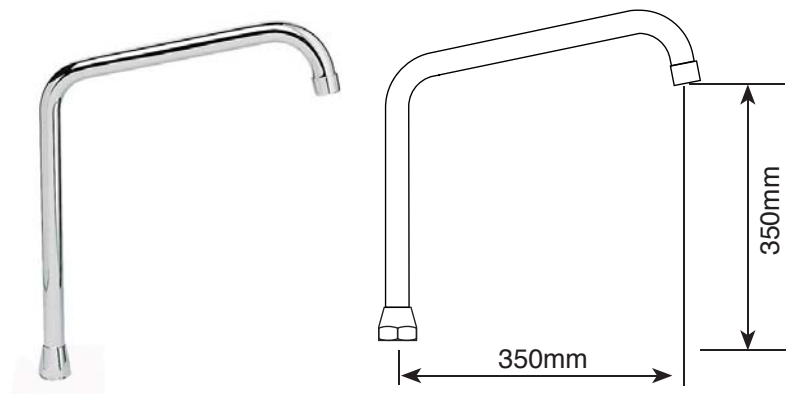

6597037 - Bica Móvel Lavatório R 800/1037

Bica móvel Ø 20 mm para Lavatório.
Material: Latão cromado
Rosca Ø 3/4" com redução Ø 1/2"