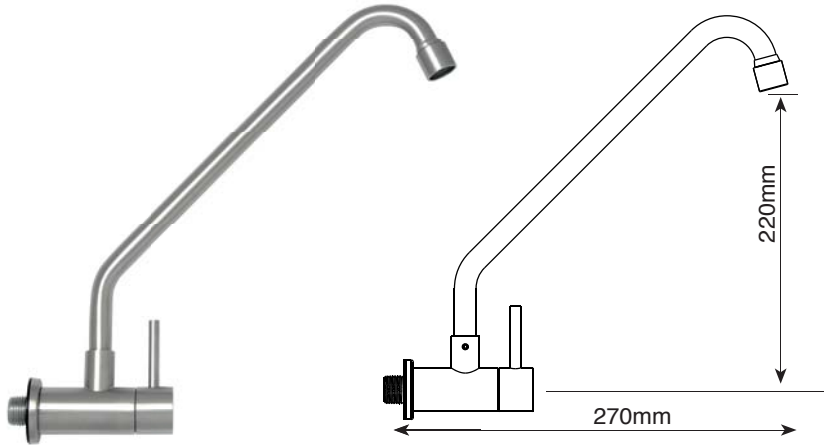

6566013 - Torneira 566 Parede com Bica Móvel

Torneira de parede bica móvel 220x270mm
Corpo, bica, alavanca e arejador em aço inox 304
Mecanismo: cartucho discos cerâmicos 1/4" de volta
Material: aço inox 304