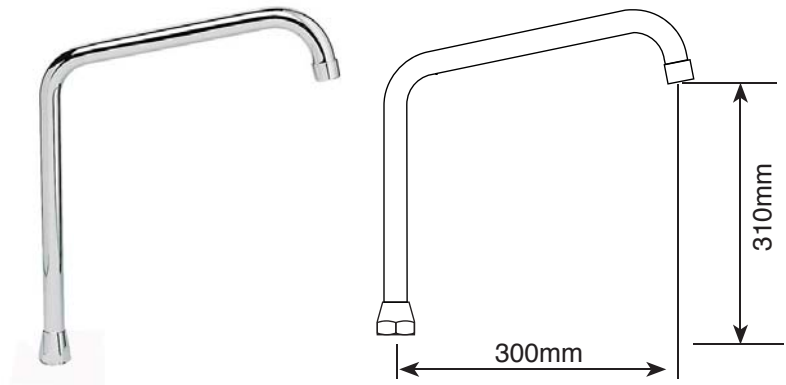

6597036 - Bica Móvel Lavatório R 800/1036

Bica móvel Ø 20 mm para Lavatório.
Material: Latão cromado
Rosca Ø 3/4" com redução Ø 1/2"