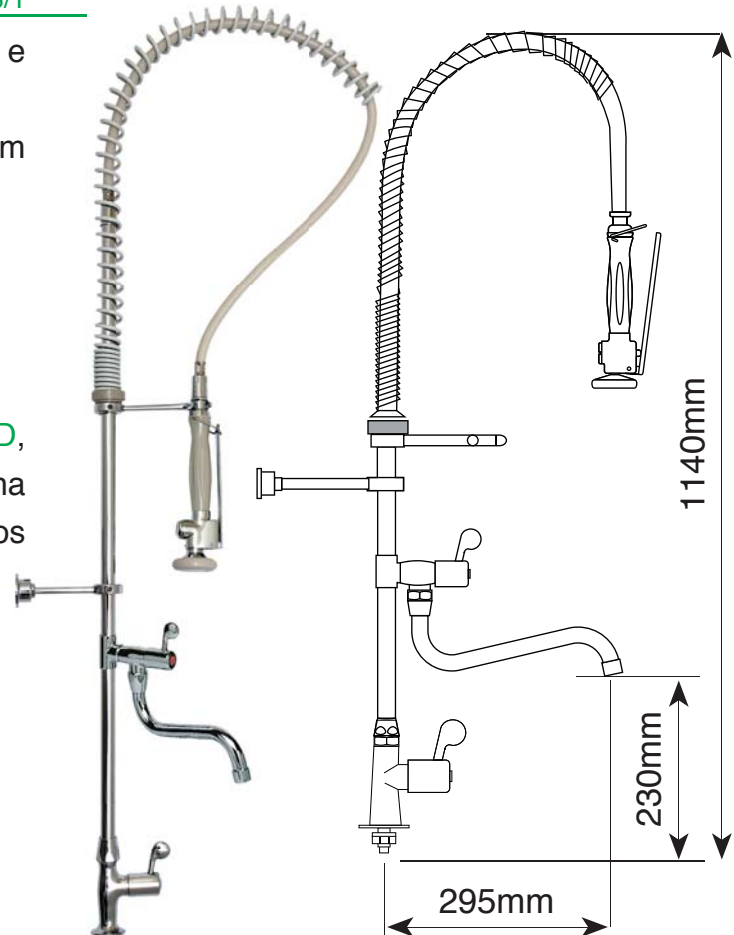

6756000 - Conjunto Pré-Lavagem Mesa Com Bica Móvel R 831 06/1

Conjunto de Pré-lavagem Mesa com Bica Móvel Ø 20 e com perfeita rotação de 180°.

Corpo, alavanca modelo P, bica e suporte para fixação em latão, bica móvel com desviador.

Flexível em aço inoxidável revestido na cor cinza.

Conexões giratórias anti-torção.

Cartucho discos cerâmicos 1/4" de volta.

Este produto pode ser fornecido na **Certificação LEED**, sendo acompanhado pelos limitadores de vazão e ducha baixo consumo conforme abaixo, vendidos separadamente

Cód.: 7280220 Limitador de Vazão 22X1 – 5 l/min

Cód.: 7280221 Limitador de Vazão 22X1 – 7 l/min

Cód.: 7280241 Limitador de Vazão 24X1 – 7 l/min

(Independente da pressão de exercício de 0,5 a 9 bar)

Cód.: 4249013 Crivo Completo Baixo Consumo
6 l/min de 1 a 8 bar