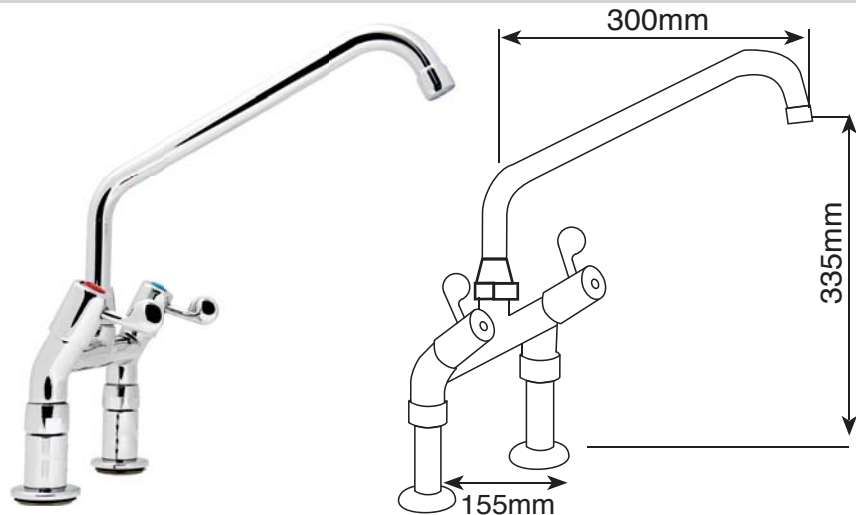

6759015 - Mist. Duplocomando Mesa Coluna R 824 03/2

Misturador Duplocomando Mesa Bica Móvel Ø20 com tranquilizador.

Cartuchos discos cerâmicos 1/4" de volta.

Instalação: Distância entre furos 155mm

Este produto pode ser fornecido na Certificação LEED, sendo acompanhado pelos limitadores de vazão abaixo, vendidos separadamente

Cód.: 7280220 Limitador de Vazão 22x1 – 5 l/min

Cód.: 7280221 Limitador de Vazão 22x1 – 7 l/min

Cód.: 7280241 Limitador de Vazão 24x1 – 7 l/min

(Independente da pressão de exercício de 0,5 a 9 bar)