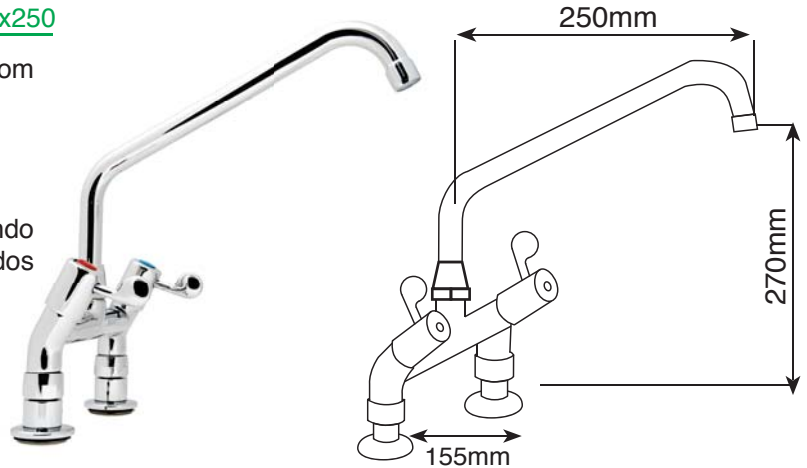

6446012 - Misturador Duplocomando Mesa Bica Móvel Ø20 com tranquilizador.

Misturador Duplocomando Mesa Bica Móvel Ø20 com tranquilizador.
Cartuchos discos cerâmicos 1/4" de volta.
Instalação: Distância entre furos 155 mm

Este produto pode ser fornecido na Certificação LEED, sendo acompanhado pelos limitadores de vazão abaixo, vendidos separadamente

Cód.: 7280220 Limitador de Vazão 22X1 – 5 l/min
Cód.: 7280221 Limitador de Vazão 22X1 – 7 l/min
Cód.: 7280241 Limitador de Vazão 24X1 – 7 l/min

(Independente da pressão de exercício de 0,5 a 9 bar)