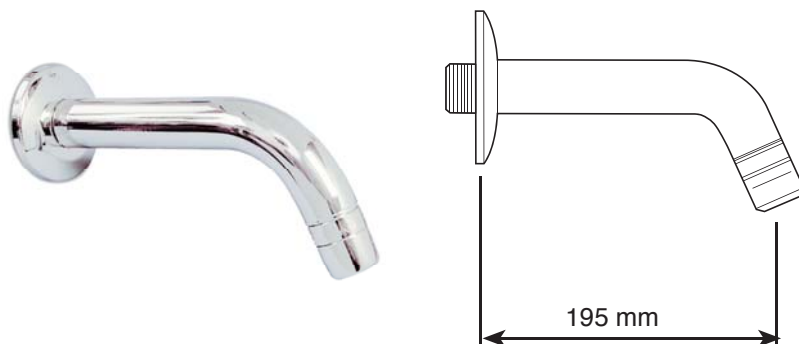

7597110

6597259

Todas as bicas podem ser fornecidas com arejadores de baixo consumo, consulte nossa **Linha LEED**

6597020

7597100 - Bica Fixa Parede R 596 283

Bica fixa de parede Ø 24 mm
 Limitador de vazão de 7 L/min.
 Material: Latão cromado
 Canopla Ø 58mm

7597110 - Bica Móvel Parede R 591 283

Bica móvel parede 1/2
 Material: Latão cromado
 Medida: 215mm

6597220 - Bica Móvel Lavatório R 500 283

Bica móvel para lavatório
 Material: Latão cromado
 Rosca: Ø 3/4" com redução Ø 1/2"
 Canopla Ø 50mm
 Furação: 27 mm