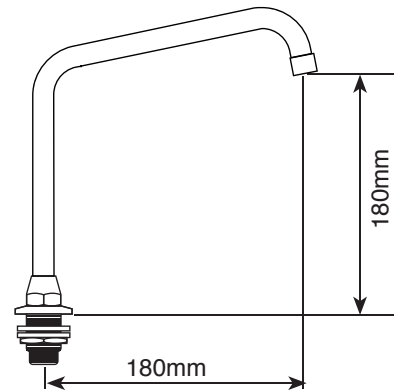

6597259 - Bica Móvel R 800 00/8

Bica Móvel "U" Ø 20mm para Lavatório
Material: Latão Cromado
Rosca Ø 3/4 com Redução Ø 1/2
Canopla Ø 50mm
Furação 27mm