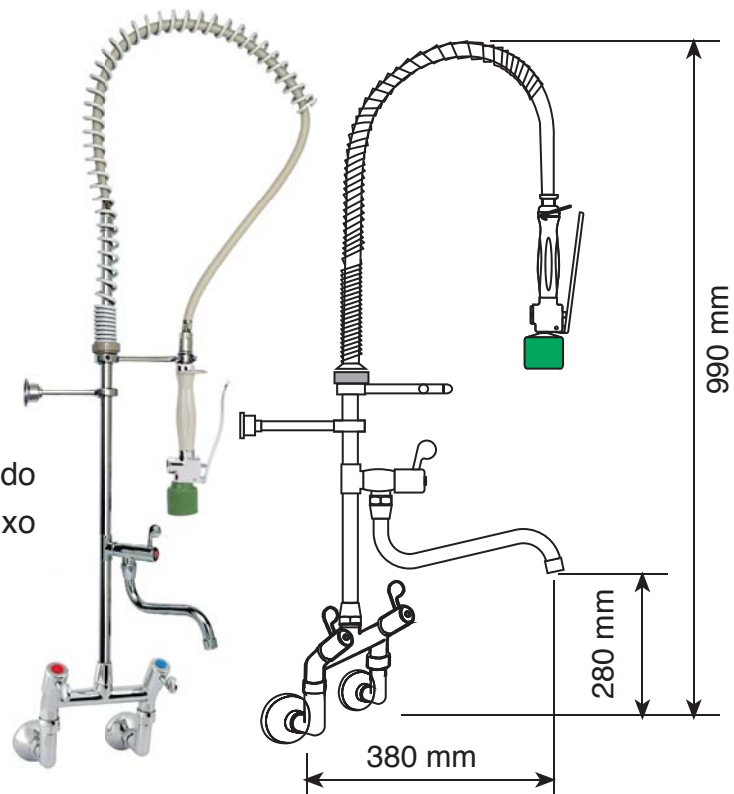

Conjunto Misturador Duplocomando Pré-lavagem

Bica Móvel com tranquilizador: 240 mm – Ø 20

Perfeita rotação de 180°

Cartuchos Discos Cerâmicos com 1/4" de volta

Válvulas especiais de não retorno

Corpo e Alavanca modelo P em latão cromado

Vazão: Torneira 55 l/min. e Ducha 16 l/min. à pressão de 3 bar

Distância entre eixos: 130 a 180 mm

Este produto pode ser fornecido na [Certificação LEED](#), sendo acompanhado pelos limitadores de vazão e ducha baixo consumo conforme abaixo, vendidos separadamente

Cód.: 7280220 Limitador de Vazão 22X1 – 5 l/min

Cód.: 7280221 Limitador de Vazão 22X1 – 7 l/min

Cód.: 7280241 Limitador de Vazão 24X1 – 7 l/min

(Independente da pressão de exercício de 0,5 a 9 bar)

Cód.: 4249013 Crivo Completo Baixo Consumo – 6 l/min de 1 a 8 bar