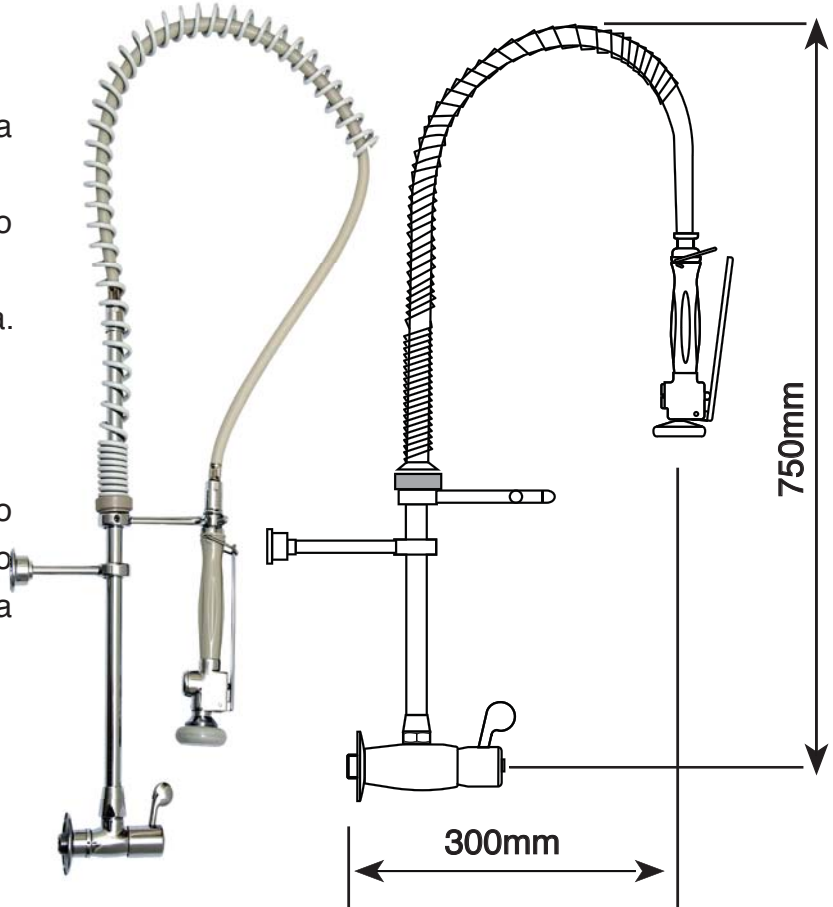

6754012 - Conjunto Pré-Lavagem Parede R 841 07

Conjunto de Pré-Lavagem Parede com perfeita rotação de 180°.

Corpo, alavanca modelo P e suporte para fixação em latão.

Flexível em aço inoxidável revestido na cor cinza.

Conexões giratórias anti-torção.

Cartucho discos cerâmicos 1/4" de volta.

Este produto pode ser fornecido na Certificação LEED, sendo acompanhado por uma ducha baixo consumo conforme abaixo, vendida separadamente

Cód.: 4249013 Crivo Completo Baixo Consumo
6 l/min de 1 a 8 bar