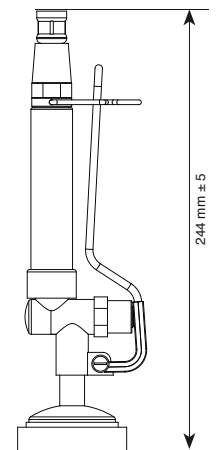

4249010 - Ducha Pré-lavagem Aço Inox VRH-73

Ducha Pré-lavagem em Aço Inox 304 para Cozinhas Profissionais, projetada para ser utilizada todos os dias.
Altura 244 mm
Conexão Ø 1/2" para o tubo flexível