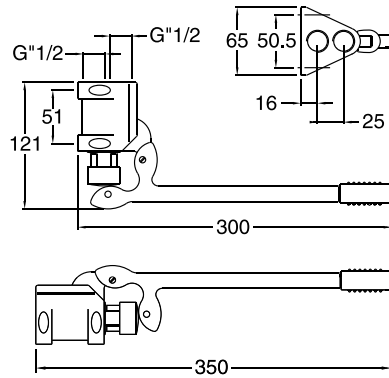

6597012 - Torneira Pedal Reversível Piso / Parede

Pode ser instalada no chão ou na parede, apenas mudando a posição de fixação da alavanca do pedal.
Abertura: pressione com o pé a alavanca para a distribuição da água.

Material: latão cromado.

Cartucho em latão acetil.

Recomenda-se o uso a partir de 0,8 m.c.a.