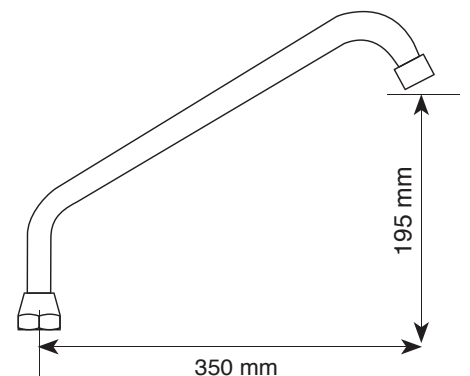

6597035 - Bica móvel lavatório R 800/1027

Bica móvel Ø 18 mm para lavatório.
Material: Latão cromado
Rosca Ø 3/4" com redução Ø 1/2"