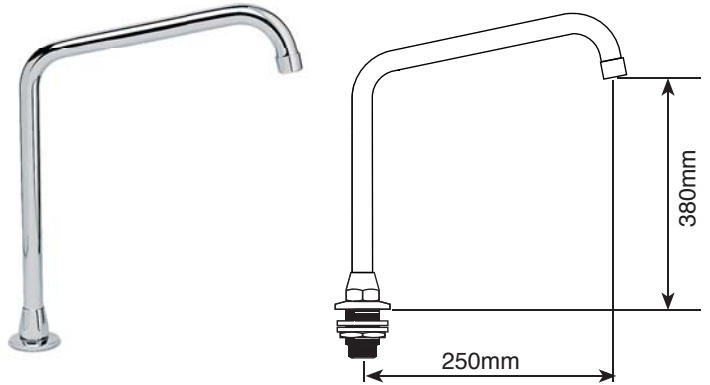

6597350 - Bica Móvel R 800 03/8

Bica Móvel "U" Ø 20mm para Lavatório
Material: Latão Cromado
Rosca Ø 3/4 com Redução Ø 1/2
Canopla Ø 50mm
Furação 27mm