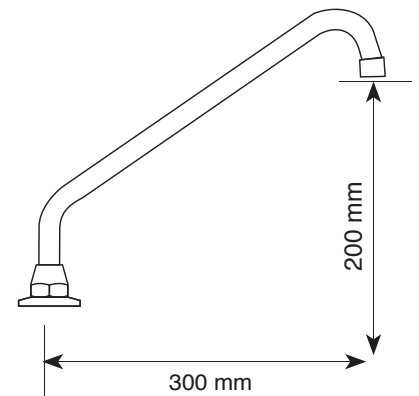

6597020 - Bica Móvel R 800 02

Bica móvel "U" Ø 20 mm para
lavatório
Material: Latão cromado
Rosca Ø 3/4 com redução Ø 1/2
Canopla Ø 50mm
Furação 27mm