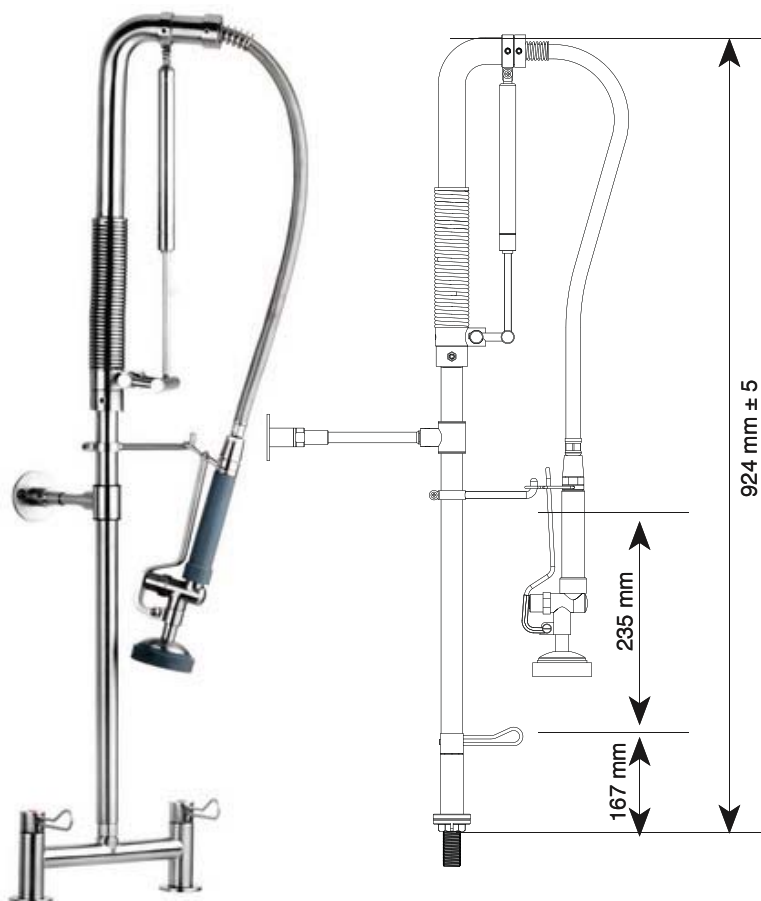

6759404 - Cj. Mist. Pré-Lavagem Mesa c/ Amortecedor VRH-60 Aço Inox

Conjunto Misturador Mesa com Amortecedor.

Para melhor manuseio da Ducha Pré-Lavagem, corpo, alavancas e gatilho em aço inox 304.

Cartuchos discos cerâmicos 1/4"de volta.

Válvulas especiais de não retorno

Suporte de fixação em aço inox com possibilidade de regulagem de distancia da parede.

Fácil manuseio, adequado para cozinhas comerciais, cafeterias, restaurantes, cozinhas de hotéis e cozinhas hospitalares.

Aço inoxidável é um material ideal que lhe dá durabilidade.

Com um belo toque de estilo, alto padrão e qualidade artesanal.