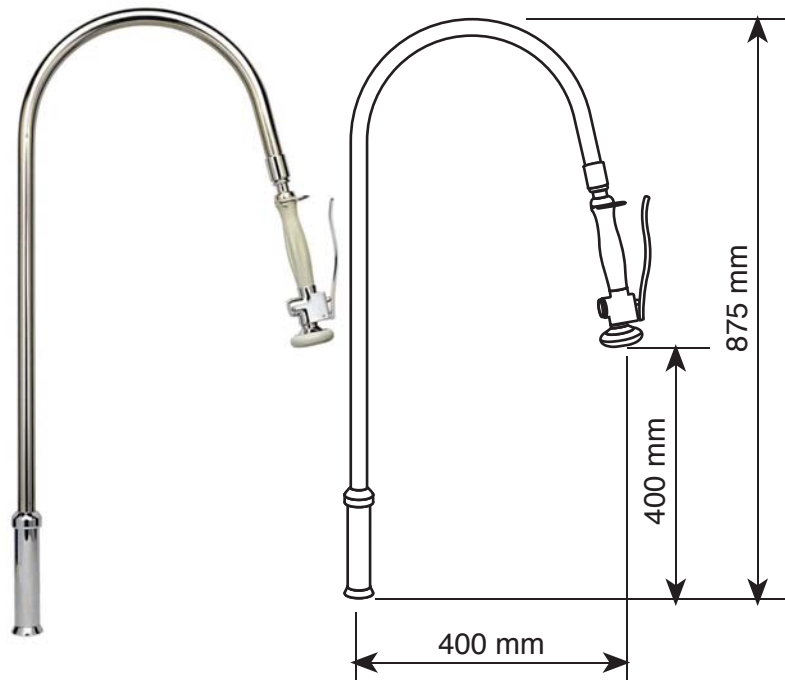

6756007 - Conjunto Pré-Lavagem Mesa Profissional com Tubo em Aço Inox AISI 304 R800 07

Conjunto de Pré-lavagem com perfeita rotação de 180°.

Sem mola, mais higiênico

Tubo em Aço Inox AISI 304 Ø 25

Fácil montagem sem fixação na parede

Flexível em aço inoxidável revestido, com rosca cônica giratória da ducha

Os materiais utilizados garantem o uso preciso e suave da ducha.

Vazão na Ducha: 16 l/min. à pressão de 3 bar

Furação: 28 mm

Instalação: Recomenda-se utilizar ligação flexível com mini registro na parede.