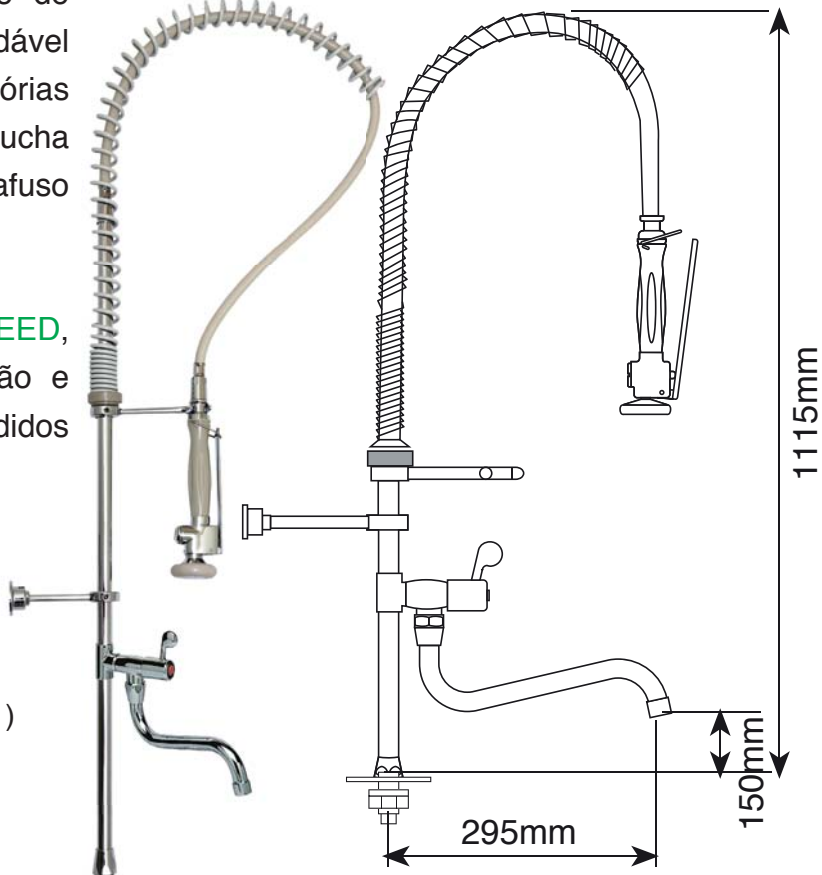

6756005 - Conjunto Pré-Lavagem Mesa para Pedal R800 05

- Conjunto de Pré-lavagem com perfeita rotação de 180°.
- Totalmente feito em latão cromado
- Flexível aço inoxidável revestido na cor cinza
- F/F 1/2", com conexões giratórias anti-torção.
- Suporte para fixação ajustável sem parafuso aparente
- Vazão: 3 bar – 16 l/min.

Disponível com limitador de vazão de 7 l/min. ou 5 l/min. (**LEED**)

6756006 - Conjunto Pré-Lavagem Mesa c/ Bica Móvel para Pedal

Conjunto de Pré-lavagem com perfeita rotação de 180°. Corpo em latão, flexível em aço inoxidável revestido na cor cinza, com conexões giratórias anti-torção, bica móvel com desviador, ducha pré-lavagem e suporte para fixação sem parafuso aparente.

Este produto pode ser fornecido na **Certificação LEED**, sendo acompanhado pelos limitadores de vazão e ducha baixo consumo conforme abaixo, vendidos separadamente

Cód.: 7280220 Limitador de Vazão 22X1 – 5 l/min

Cód.: 7280221 Limitador de Vazão 22X1 – 7 l/min

Cód.: 7280241 Limitador de Vazão 24X1 – 7 l/min

(Independente da pressão de exercício de 0,5 a 9 bar)

Cód.: 4249013 Crivo Completo Baixo Consumo

6 l/min de 1 a 8 bar