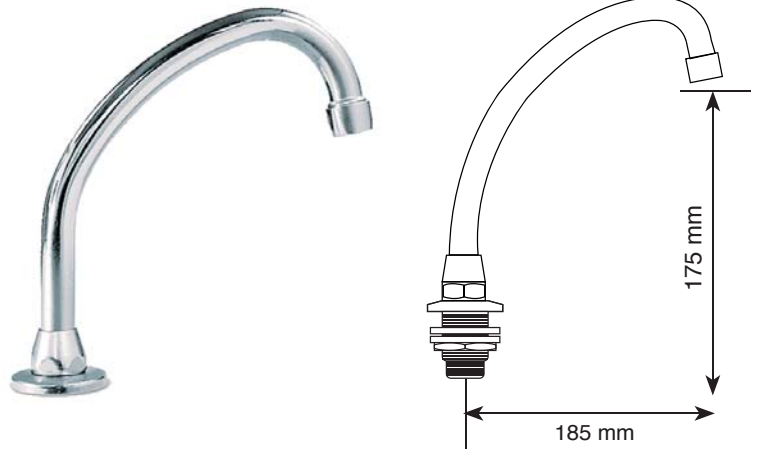

6597140 - Bica Móvel Lavatório R 800 00

Bica móvel para Lavatório Ø 18 mm
Material: Latão cromado
Canopla: Ø 50
Rosca Ø 3/4" com redução Ø 1/2"
Furação: 27 mm