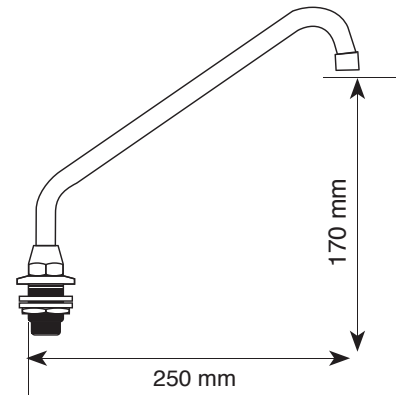

6597019 - Bica móvel Lavatório R 800 01

Material: Latão cromado
Rosca Ø 3/4" com redução Ø 1/2"
Canopla Ø 50mm,
Furação 27 mm