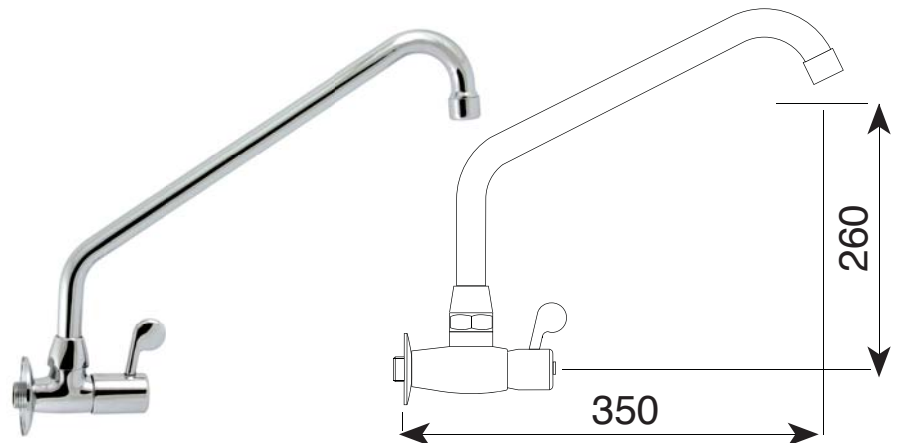

6659012 Torneira Parede Bica Móvel 260x350 R 841 03

Torneira Parede Bica Móvel.
Corpo e alavanca modelo P em latão cromado.
Cartucho discos cerâmicos 1/4" de volta.
Bica móvel Alta Ø 18 com tranquilizador.

Este produto pode ser fornecido na Certificação LEED, sendo acompanhado pelos limitadores de vazão abaixo, vendidos separadamente

Cód.: 7280220 Limitador de Vazão 22X1 – 5 l/min
Cód.: 7280221 Limitador de Vazão 22X1 – 7 l/min
Cód.: 7280241 Limitador de Vazão 24X1 – 7 l/min

(Independente da pressão de exercício de 0,5 a 9 bar)