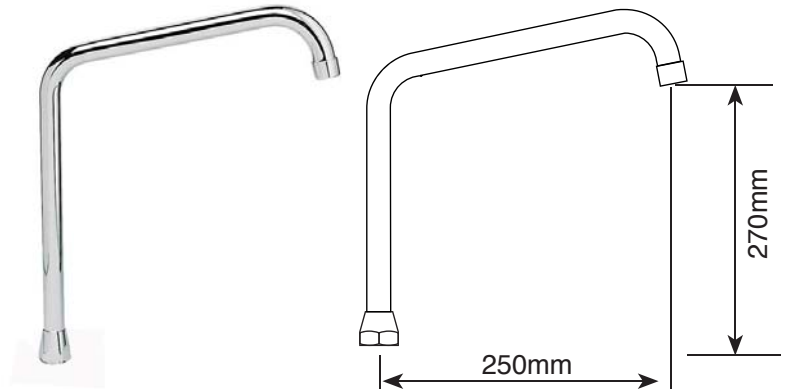

6597185 - Bica Móvel Lavatório R 800/1033

Bica móvel Ø 20 mm para Lavatório.
 Material: Latão cromado
 Rosca Ø 3/4" com redução Ø 1/2"

6597023 - Bica Móvel Lavatório R 800/1034

Bica móvel Ø 20 mm para Lavatório.
Material: Latão cromado
Rosca Ø 3/4" com redução Ø 1/2"

6597024 - Bica Móvel Lavatório R 800/1034

Bica móvel Ø 20 mm para Lavatório.
Material: Latão cromado
Rosca Ø 3/4" com redução Ø 1/2"

6597036 - Bica Móvel Lavatório R 800/1036

Bica móvel Ø 20 mm para Lavatório.
Material: Latão cromado
Rosca Ø 3/4" com redução Ø 1/2"