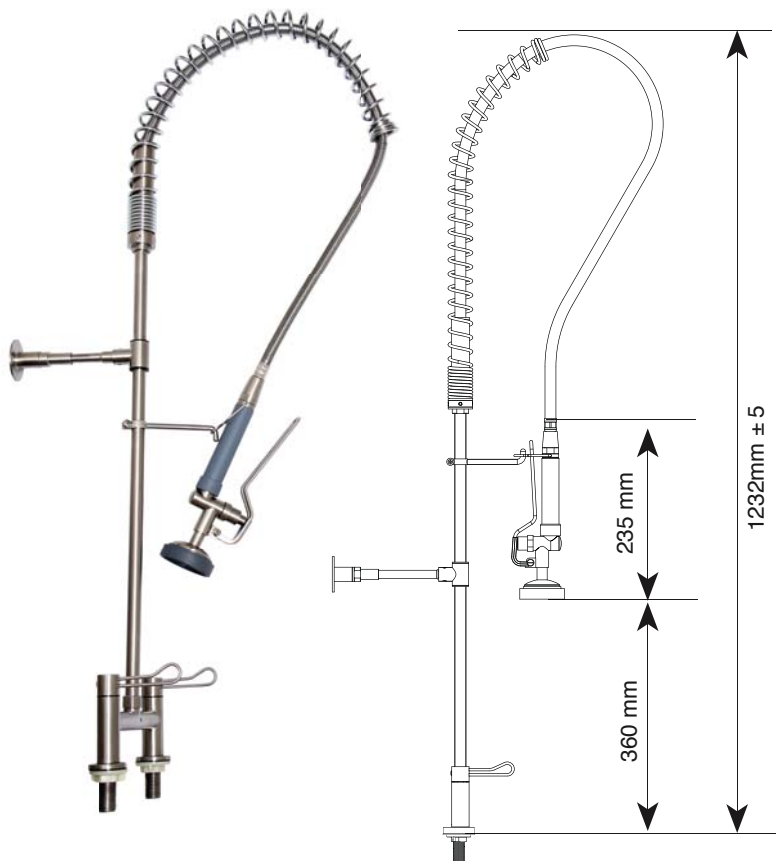

6759304 - Cj. Mist. Pré-Lavagem Mesa VRH-30 Aço Inox 304

Conjunto Misturador de Mesa com Ducha de Pré-lavagem, corpo, alavancas e gatilho em aço inox 304, cartuchos discos cerâmicos 1/4"de volta, válvulas especiais de não retorno e suporte de fixação em aço inox com possibilidade de regulagem de distancia da parede.

Produto de fácil manuseio, adequado para cozinhas comerciais, cafeterias, restaurantes, cozinhas de hotéis e cozinhas hospitalares.

Aço inoxidável é um material ideal que lhe dá durabilidade, com um belo toque de estilo, alto padrão e qualidade artesanal.