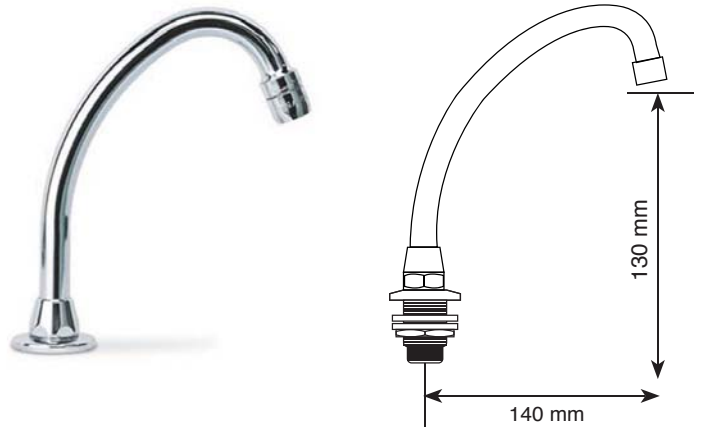

6597120 - Bica Móvel Lavatório R 590 A7

Bica móvel para lavatório.
Material: Latão cromado
Rosca Ø 3/4 " com redução 1/2 "
Canopla: Ø 50
Furação: 27mm
Medida: 130x140 mm