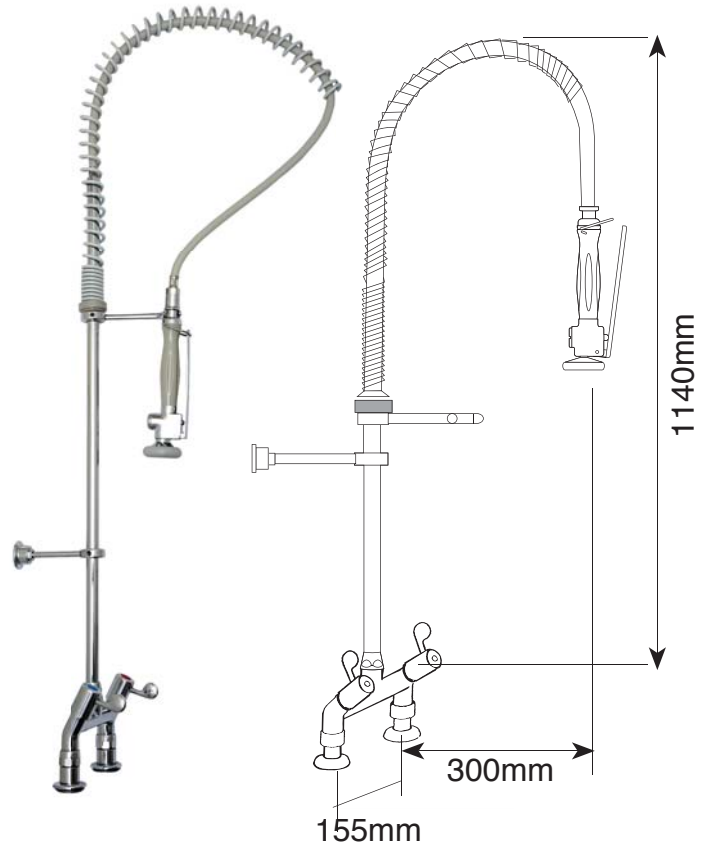

6759012 - Cj. Mist. Duplocomando Pré-Lavagem Mesa R 824 05

Conjunto Misturador Duplocomando Pré-lavagem Mesa com perfeita rotação de 180°
Cartuchos discos cerâmicos 1/4"de volta
Instalação: Distância entre furos 155mm
Válvulas especiais de não retorno
Suporte de fixação sem parafusos aparente e com possibilidade de regulação de distancia da parede e altura da ducha.

Este produto pode ser fornecido na **Certificação LEED**, sendo acompanhado por uma ducha baixo consumo conforme abaixo, vendida separadamente

Cód.: 4249013 Crivo Completo Baixo Consumo
- 6 l/min de 1 a 8 bar