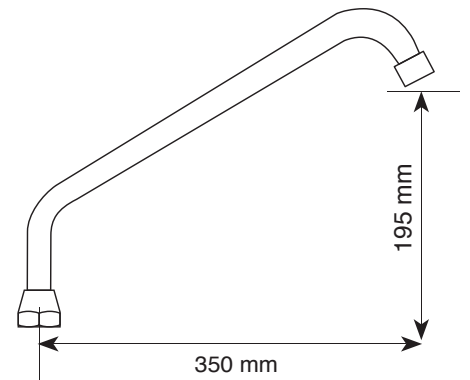

7597105 - Bica móvel lavatório R 800/1025

Bica móvel Ø 18 mm para lavatório.
Material: Latão cromado
Rosca Ø 3/4" com redução Ø 1/2"