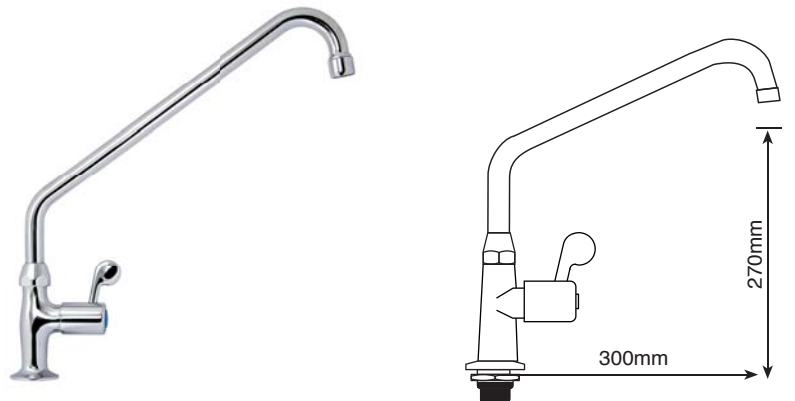

6654012 - Torneira Mesa Bica Móvel R 831 02

Torneira Mesa Bica Móvel.
Corpo e alavanca modelo P em latão cromado.
Cartucho disco cerâmico 1/4"de volta.
Bica móvel Ø 18 com tranquilizador.

Este produto pode ser fornecido na Certificação LEED, sendo acompanhado pelos limitadores de vazão abaixo, vendidos separadamente

Cód.: 7280220 Limitador de Vazão 22X1 – 5 l/min
Cód.: 7280221 Limitador de Vazão 22X1 – 7 l/min
Cód.: 7280241 Limitador de Vazão 24X1 – 7 l/min (Independente da pressão de exercício de 0,5 a 9 bar)