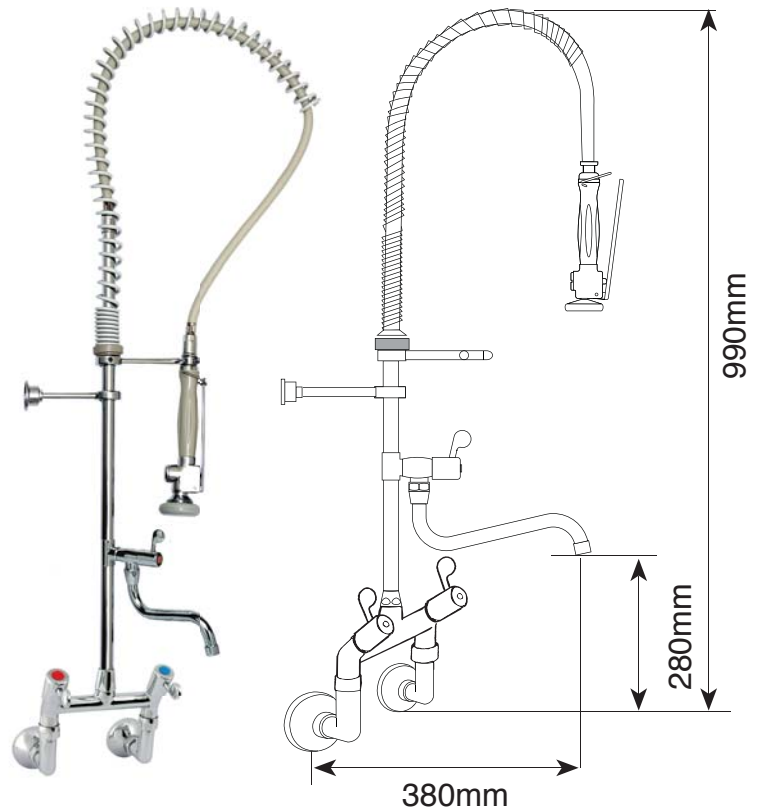

6267008 - Cj. Mist. Duplocomando Pré-Lavagem c/ Bica Móvel Parede R 824 08

Conjunto Misturador Duplocomando Pré-lavagem Parede com Bica Móvel, perfeita rotação a 180°.
Cartuchos discos cerâmicos 1/4" de volta.
Válvulas especiais de não retorno.
Corpo e alavanca modelo P em latão cromado.
Bica móvel com tranquilizador.

Este produto pode ser fornecido na Certificação LEED, sendo acompanhado pelos limitadores de vazão e ducha baixo consumo conforme abaixo, vendidos separadamente
Cód.: 7280220 Limitador de Vazão 22X1 – 5 l/min
Cód.: 7280221 Limitador de Vazão 22X1 – 7 l/min
Cód.: 7280241 Limitador de Vazão 24X1 – 7 l/min
(Independente da pressão de exercício de 0,5 a 9 bar)
Cód.: 4249013 Crivo Completo Baixo Consumo – 6 l/min de 1 a 8 bar