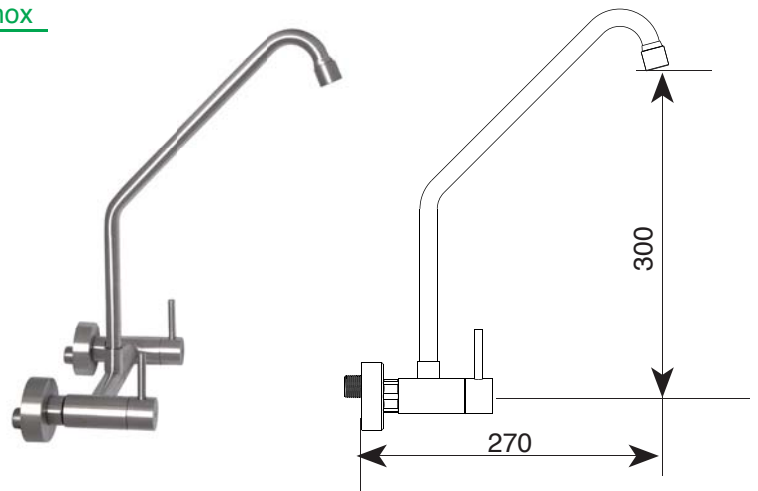

6265012 - Mist. Duplocomando 265 Parede c/ Bica Móvel Aço Inox

Misturador Duplocomando de parede bica móvel
Corpo, bica, arejador e alavancas em aço inox 304
Mecanismo: cartuchos discos cerâmicos 1/4" de volta
Material: aço inox 304