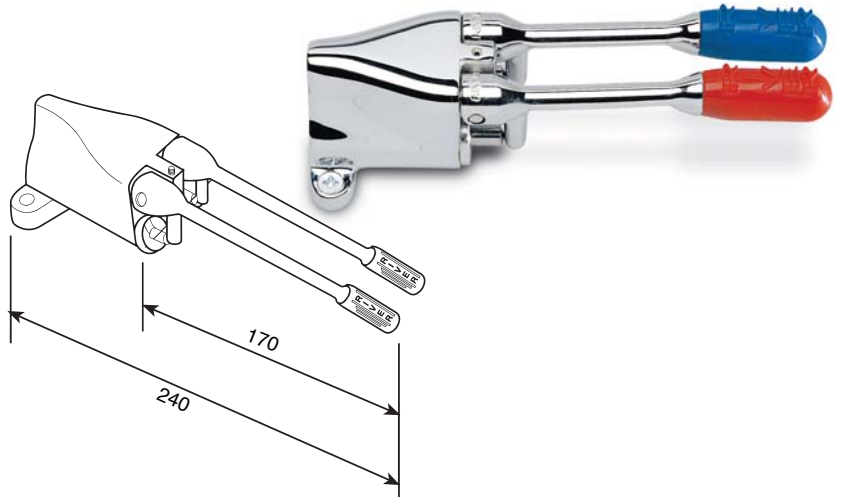

Os cartuchos são completamente em latão, com dispositivo anti-golpe de aríete e podem ser facilmente extraídos para revisão sem a necessidade de retirar o pedal da parede e desmontar o flexível.

Material: Latão cromado.

Material: Latão cromado.

Medida: 280 mm

6588012 - Misturador Pedal Piso R 550 283

Misturador externo com 2 pedais para fixação no piso, um pedal para água fria e outro para água quente.

Pressionando simultaneamente os 2 pedais obtém uma boa mistura de água.

7597770 - Torneira Embutida para Piso R 770

Torneira embutida para piso, com fechamento instantâneo automático, para lavatórios, chuveiros e mictórios.

Placa de aço inoxidável ajustável, fácil instalação, contém 04 parafusos e buchas (Ø 6,0 mm) para fixação.