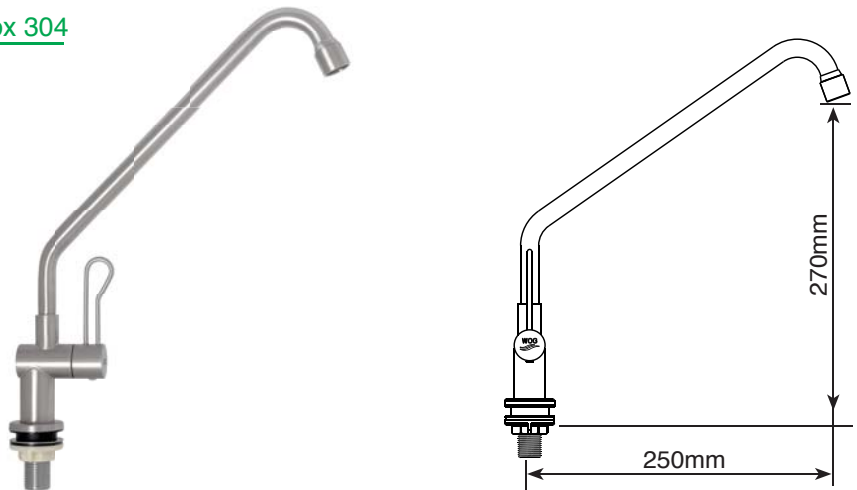

6569013 - Torneira 569 Mesa com Bica Móvel Aço Inox 304

Torneira mesa bica móvel 270x250 mm
Corpo, bica, alavanca e arejador em aço inox 304
Mecanismo: cartucho discos cerâmicos 1/4" de volta
Material: aço inox 304
Ideal para cozinhas residenciais.