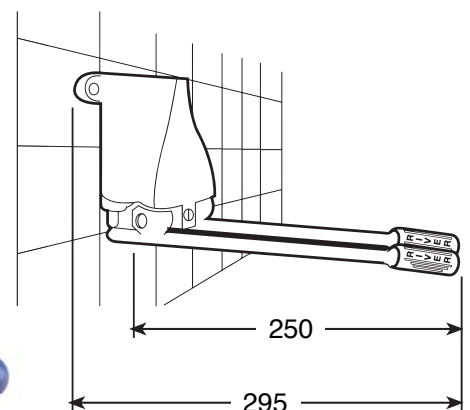

Os cartuchos são completamente em latão, com dispositivo anti-golpe de aríete e podem ser facilmente extraídos para revisão sem a necessidade de retirar o pedal da parede e desmontar o flexível.

Material: Latão cromado.