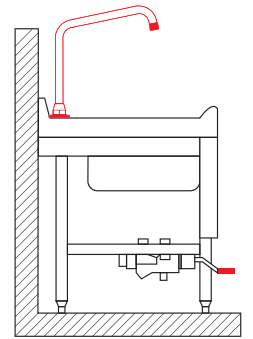

ACIONAMENTO PEDAL

Projetada para grandes cozinhas, hospitais, supermercados
industrias alimentícias, peixarias e frigoríficos.

Garante a higiene dos alimentos e previne contaminações.

(Água fria ou pré misturada)

6589012