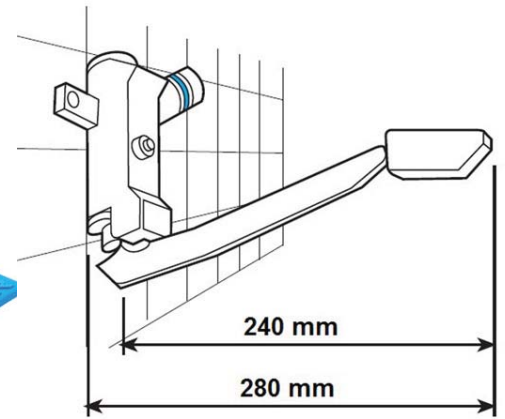

6597000 - Torneira 597 Pedal Parede R 502 283

Torneira pedal profissional, projetada para grandes cozinhas, supermercados, indústrias alimentícias, peixarias e frigoríficos.

Torneira externa com pedal para fixação na parede água fria.

Material: Latão cromado.

Medida: 280 mm