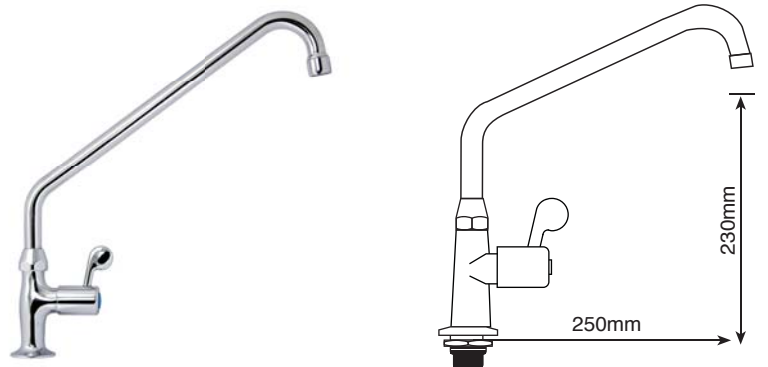

6656001 - Torneira Mesa Bica Móvel R 831 01

Torneira Mesa Bica Móvel.
Corpo e alavanca modelo P em latão cromado.
Cartucho disco cerâmico 1/4"de volta.
Bica móvel Ø 18 com tranquilizador.

Este produto pode ser fornecido na Certificação LEED, sendo acompanhado pelos limitadores de vazão abaixo, vendidos separadamente

Cód.: 7280220 Limitador de Vazão 22X1 – 5 l/min
Cód.: 7280221 Limitador de Vazão 22X1 – 7 l/min
Cód.: 7280241 Limitador de Vazão 24X1 – 7 l/min (Independente da pressão de exercício de 0,5 a 9 bar)