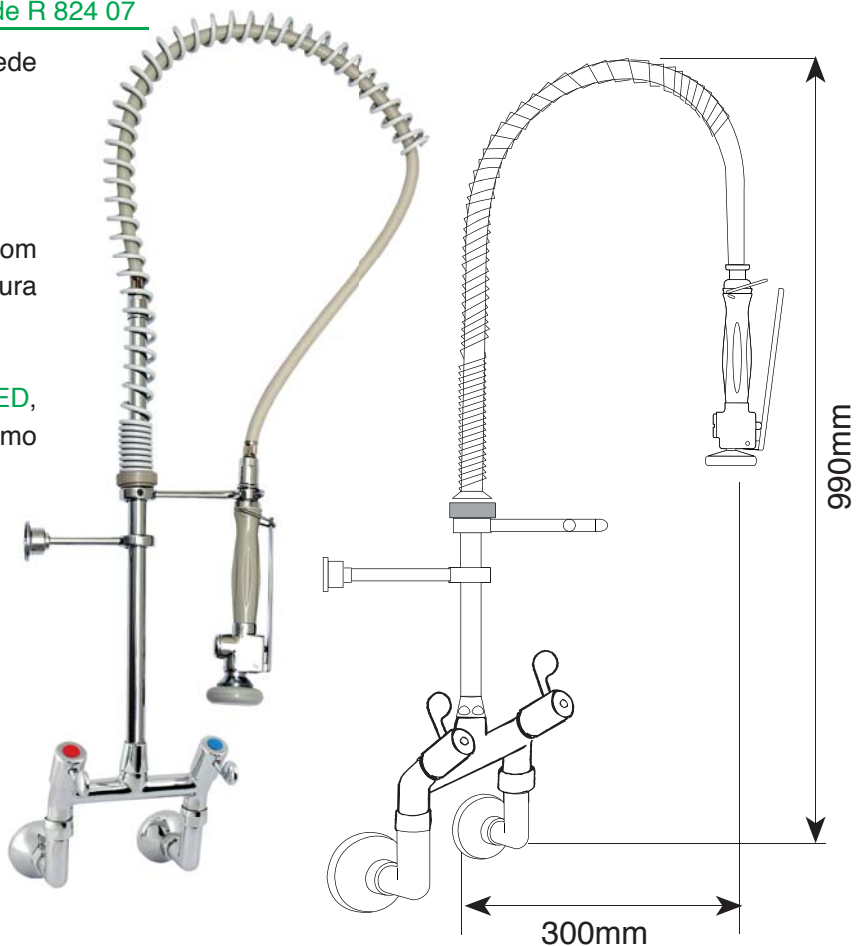

6759912 - Cj. Mist. Duplocomando Pré-Lavagem Mesa c/ Bica Móvel R 824 06/1

Conjunto Misturador Duplocomando Pré-lavagem Mesa com perfeita rotação a 180°.
Cartuchos discos cerâmicos 1/4" de volta.
Instalação: Distância entre furos 155mm
Válvulas especiais de não retorno.
Corpo e alavanca modelo P em latão cromado.
Bica móvel com tranquilizador.

Este produto pode ser fornecido na **Certificação LEED**, sendo acompanhado pelos limitadores de vazão e ducha baixo consumo conforme abaixo, vendidos separadamente.

Cód.: 7280220 Limitador de Vazão 22X1 – 5 l/min

Cód.: 7280221 Limitador de Vazão 22X1 – 7 l/min

Cód.: 7280241 Limitador de Vazão 24X1 – 7 l/min

(Independente da pressão de exercício de 0,5 a 9 bar)

Cód.: 4249013 Crivo Completo Baixo Consumo – 6 l/min de 1 a 8 bar

6267011 - Cj. Mist. Duplocomando Pré-Lavagem Parede R 824 07

Conjunto Misturador Duplocomando Pré-lavagem Parede com perfeita rotação a 180°.
Cartuchos discos cerâmicos 1/4" de volta.
Válvulas especiais de não retorno.
Corpo e alavanca modelo P em latão cromado.
Suporte de fixação sem parafusos aparente e com possibilidade de regulagem de distancia da parede e altura da ducha.

Este produto pode ser fornecido na **Certificação LEED**, sendo acompanhado por uma ducha baixo consumo conforme abaixo, vendida separadamente

Cód.: 4249013 Crivo Completo Baixo Consumo

- 6 l/min de 1 a 8 bar