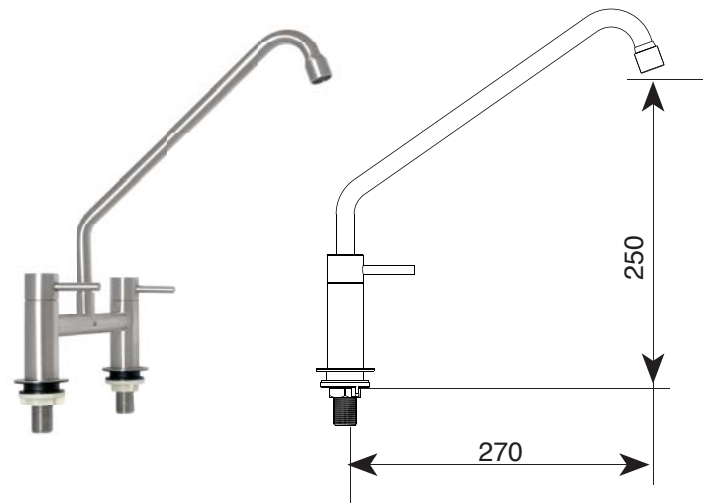

6269012 - Mist. Duplocomando 269 Mesa c/ Bica Móvel

Misturador Duplocomando de mesa bica móvel
Corpo, bica, arejador e alavancas em aço inox 304
Mecanismo: cartuchos discos cerâmicos 1/4" de volta
Material: aço inox 304