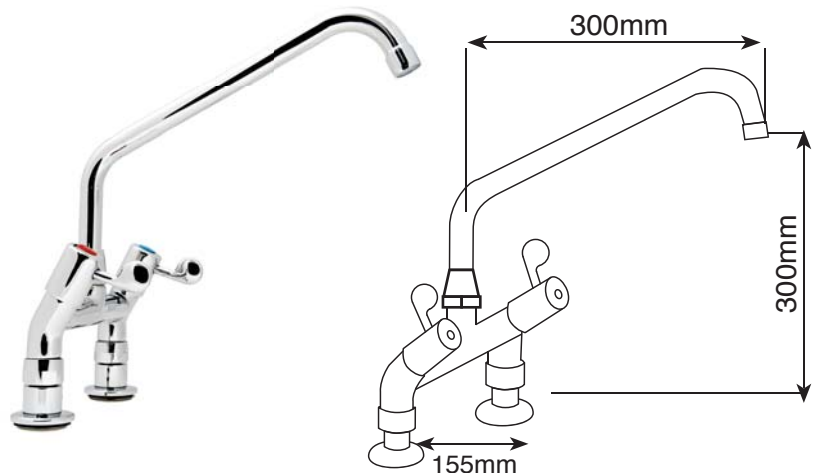

6268012 - Misturador Duplocomando Mesa Bica Móvel Ø20 com tranquilizador.

Misturador Duplocomando Mesa Bica Móvel Ø20 com tranquilizador.
Cartuchos discos cerâmicos 1/4" de volta.
Instalação: Distância entre furos 155mm

Este produto pode ser fornecido na Certificação LEED, sendo acompanhado pelos limitadores de vazão abaixo, vendidos separadamente

Cód.: 7280220 Limitador de Vazão 22X1 – 5 l/min
Cód.: 7280221 Limitador de Vazão 22X1 – 7 l/min
Cód.: 7280241 Limitador de Vazão 24X1 – 7 l/min

(Independente da pressão de exercício de 0,5 a 9 bar)