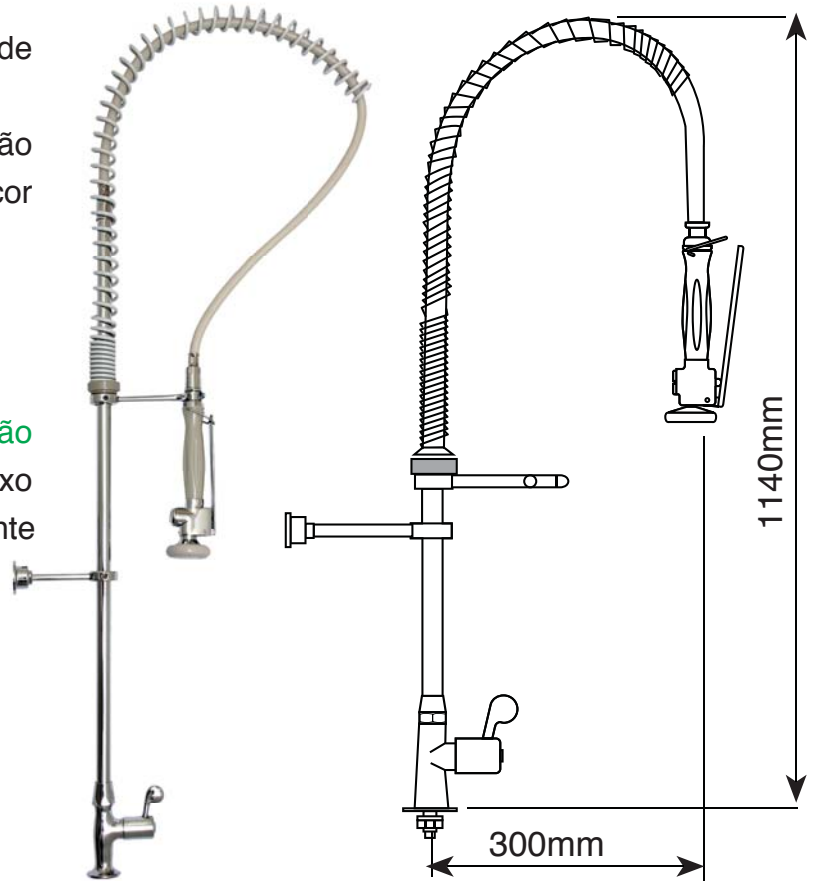

6756831 - Conjunto Pré-Lavagem Mesa R 831 05

Conjunto de Pré-lavagem com perfeita rotação de 180°.

Corpo, alavanca modelo P e suporte para fixação em latão, flexível em aço inoxidável revestido na cor cinza.

Conexões giratórias anti-torção.

Cartucho disco cerâmico 1/4" de volta.

Este produto pode ser fornecido na **Certificação LEED**, sendo acompanhado por uma ducha baixo consumo conforme abaixo, vendida separadamente

Cód.: 4249013 Crivo Completo Baixo Consumo
6 l/min de 1 a 8 bar