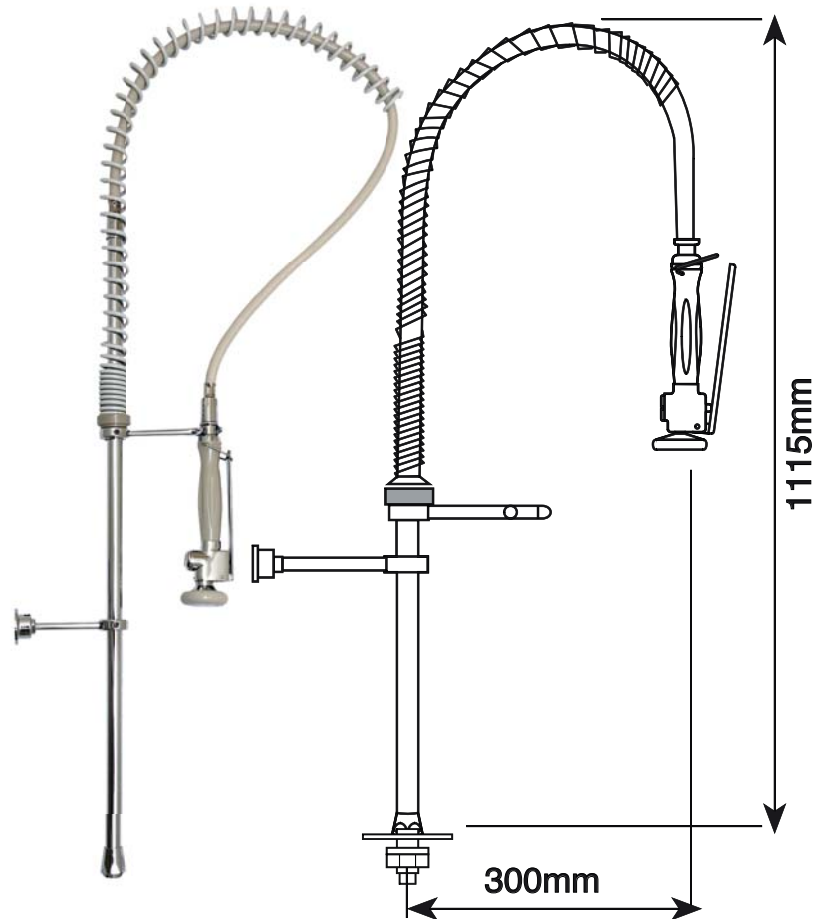

6756005 - Conjunto Pré-Lavagem Mesa para Pedal R800 05

- Conjunto de Pré-lavagem com perfeita rotação de 180°.
- Totalmente feito em latão cromado
- Flexível aço inoxidável revestido na cor cinza
- F/F 1/2", com conexões giratórias anti-torção.
- Suporte para fixação ajustável sem parafuso aparente
- Vazão: 3 bar – 16 l/min.

Disponível com limitador de vazão de 7 l/min. ou 5 l/min. (**LEED**)

6756006 - Conjunto Pré-Lavagem Mesa c/ Bica Móvel para Pedal

Conjunto de Pré-lavagem com perfeita rotação de 180°. Corpo em latão, flexível em aço inoxidável revestido na cor cinza, com conexões giratórias anti-torção, bica móvel com desviador, ducha pré-lavagem e suporte para fixação sem parafuso aparente.

Este produto pode ser fornecido na **Certificação LEED**, sendo acompanhado pelos limitadores de vazão e ducha baixo consumo conforme abaixo, vendidos separadamente

Cód.: 7280220 Limitador de Vazão 22X1 – 5 l/min

Cód.: 7280221 Limitador de Vazão 22X1 – 7 l/min

Cód.: 7280241 Limitador de Vazão 24X1 – 7 l/min

(Independente da pressão de exercício de 0,5 a 9 bar)

Cód.: 4249013 Crivo Completo Baixo Consumo

6 l/min de 1 a 8 bar