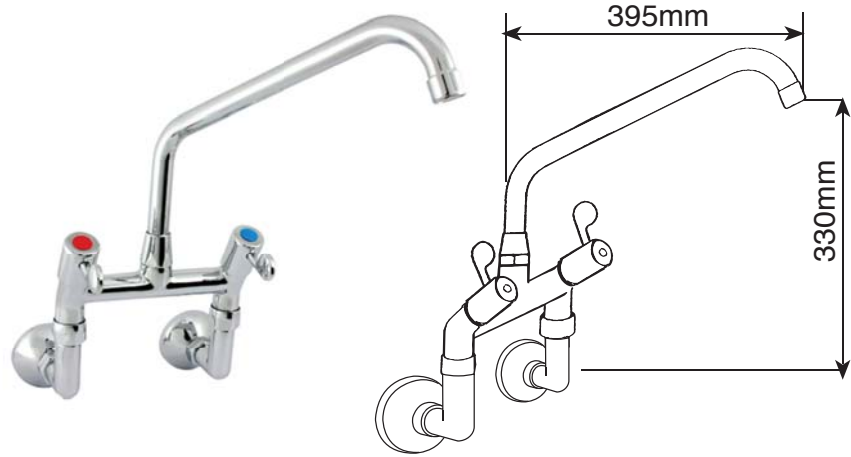

6267013 - Cj. Mist. Duplocomando Parede com Bica R 824 02/4

Conjunto Misturador Duplocomando Parede com Bica Móvel Ø 20 com tranquilizador.
Cartuchos discos cerâmicos 1/4" de volta.

Este produto pode ser fornecido na Certificação LEED, sendo acompanhado pelos limitadores de vazão abaixo, vendidos separadamente

Cód.: 7280220 Limitador de Vazão 22x1 – 5 l/min

Cód.: 7280221 Limitador de Vazão 22x1 – 7 l/min

Cód.: 7280241 Limitador de Vazão 24x1 – 7 l/min

(Independente da pressão de exercício de 0,5 a 9 bar)