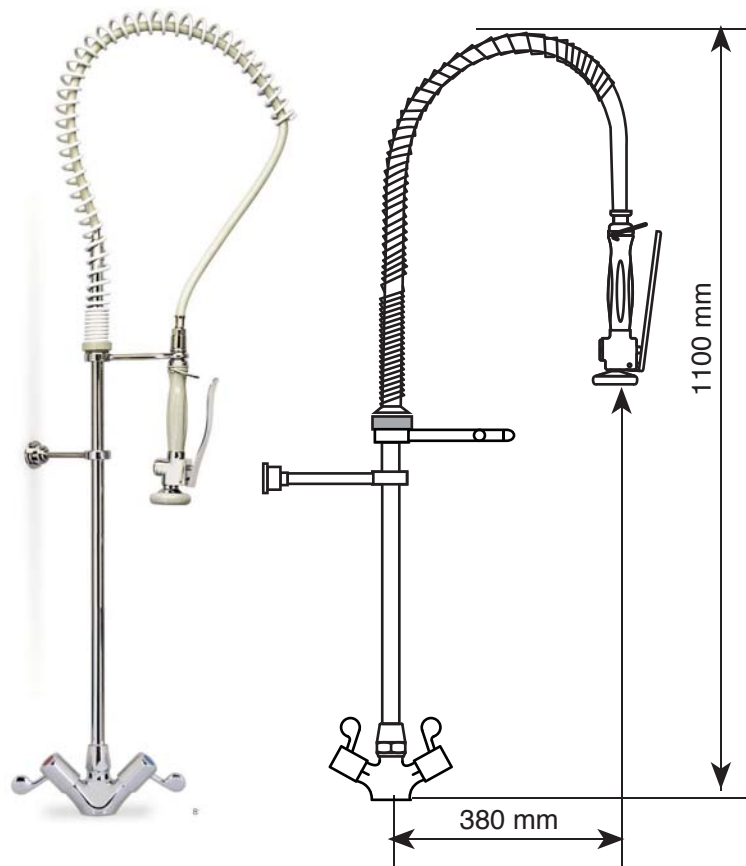

Conjunto Misturador Monobloco Mesa com Ducha Pré-lavagem

Perfeita rotação a 180°.

Corpo e alavanca modelo P em latão cromado.

Cartucho discos ceramicos com 90°

Válvulas especiais de não retorno.

Suporte de fixação sem parafusos aparente

Possibilidade de regulagem de distancia da parede e altura da ducha

Vazão: 3 bar

Ducha: 16 l/min.

Furação: 33

6757013 - Conjunto Misturador Monocomando Pré-Lavagem Mesa C/Tubo Aço Inox AISI 304 R867 07

Conjunto Misturador Monocomando Pré-lavagem com perfeita rotação de 180°

Sem mola, mais higiênico

Tubo em Aço Inox AISI 304 Ø 25

Cartucho discos ceramicos com 1/4" de volta

Alavanca do misturador antifurto em tecnopolímero

Suporte de fixação em cromado para a rotação do Pré-lavagem

Os materiais utilizados garantem o uso preciso e suave da ducha.

Válvulas especiais de não retorno

Vazão na Ducha: 16 l/min. à pressão de 3 bar

Ducha: 16 l/min.

Furação: 33