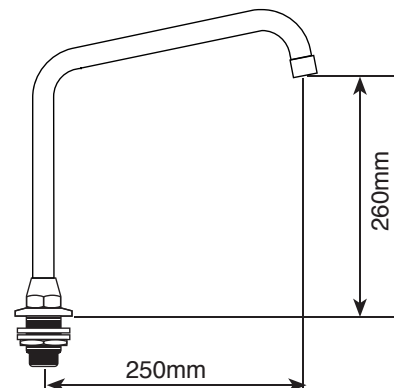

6597260 - Bica Móvel R 800 02/8

Bica Móvel "U" Ø 20mm para Lavatório
Material: Latão Cromado
Rosca Ø 3/4 com Redução Ø 1/2
Canopla Ø 50mm
Furação 27mm