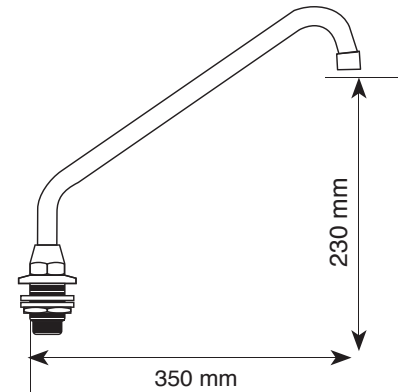

6597230 - Bica Móvel Lavatório R 800 03

Bica móvel Ø 18 mm para
lavatório.
Material: Latão cromado
Rosca Ø 3/4" com redução Ø 1/2"
Canopla Ø 50mm.
Furação 27 mm