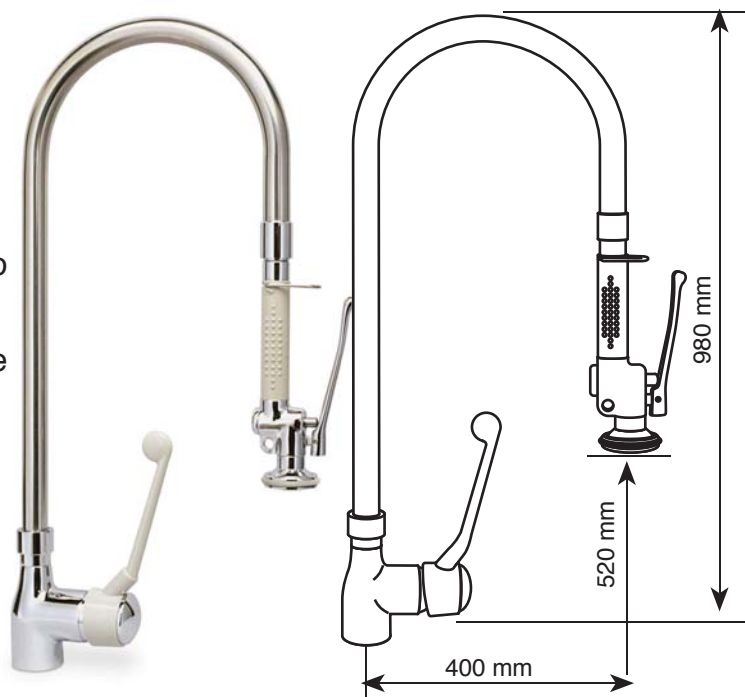

Conjunto Misturador Monobloco Mesa com Ducha Pré-lavagem

Perfeita rotação a 180°.

Corpo e alavanca modelo P em latão cromado.

Cartucho discos ceramicos com 90°

Válvulas especiais de não retorno.

Suporte de fixação sem parafusos aparente

Possibilidade de regulagem de distancia da parede e altura da ducha

Vazão: 3 bar

Ducha: 16 l/min.

Furação: 33

6757013 - Conjunto Misturador Monocomando Pré-Lavagem Mesa C/Tubo Aço Inox AISI 304 R867 07

Conjunto Misturador Monocomando Pré-lavagem com perfeita rotação de 180°

Sem mola, mais higiênico

Tubo em Aço Inox AISI 304 Ø 25

Cartucho discos ceramicos com 1/4" de volta

Alavanca do misturador antifurto em tecnopolímero

Suporte de fixação em cromado para a rotação do Pré-lavagem

Os materiais utilizados garantem o uso preciso e suave da ducha.

Válvulas especiais de não retorno

Vazão na Ducha: 16 l/min. à pressão de 3 bar

Ducha: 16 l/min.

Furação: 33