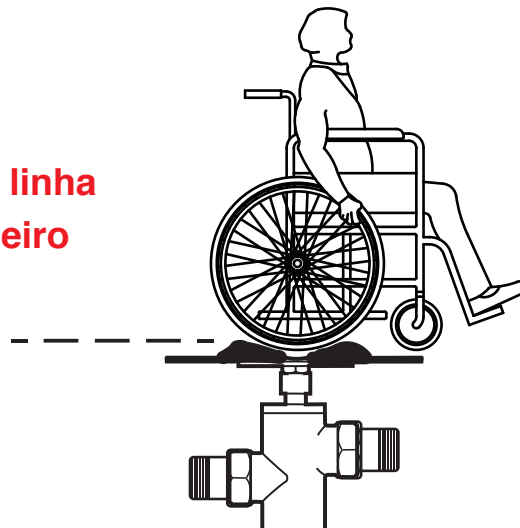

mm (a)	mm (b)	mm (c)
3/4	48 : 63	14

Conheça também nossa linha de Segurança no Banheiro