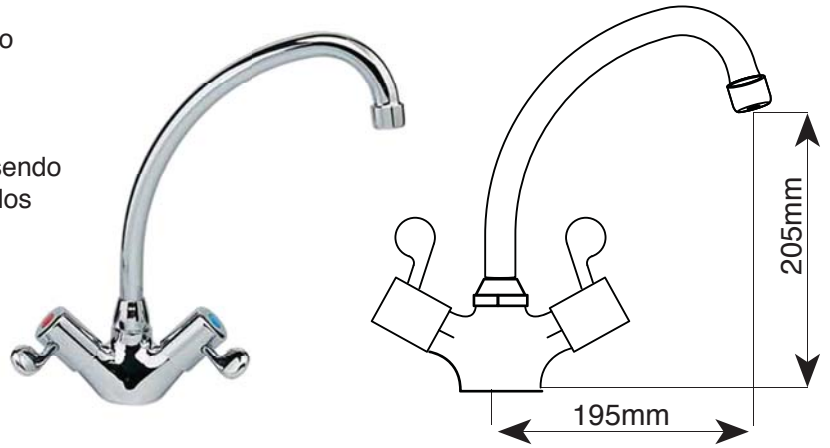

6878601 - Misturador Monobloco Mesa R 814 00

Misturador Monobloco Mesa corpo e alavanca P em latão cromado
Cartucho discos cerâmicos 1/4" de volta e Bica Móvel.

Este produto pode ser fornecido na Certificação LEED, sendo acompanhado pelos limitadores de vazão abaixo, vendidos separadamente

Cód.: 7280220 Limitador de Vazão 22x1 – 5 l/min
Cód.: 7280221 Limitador de Vazão 22x1 – 7 l/min
Cód.: 7280241 Limitador de Vazão 24x1 – 7 l/min
(Independente da pressão de exercício de 0,5 a 9 bar)

6878600 - Misturador Monobloco Coluna Alta Mesa R 878 11/35

Misturador Monobloco Coluna Alta Mesa
Corpo e volante em latão cromado
Sede em Aço Inox AISI 304
Bica móvel Ø 20 e Cartucho a óleo 3/4" de volta.

Este produto pode ser fornecido na Certificação LEED, sendo acompanhado pelos limitadores de vazão abaixo, vendidos separadamente

Cód.: 7280220 Limitador de Vazão 22X1 – 5 l/min
Cód.: 7280221 Limitador de Vazão 22X1 – 7 l/min
Cód.: 7280241 Limitador de Vazão 24X1 – 7 l/min

(Independente da pressão de exercício de 0,5 a 9 bar)