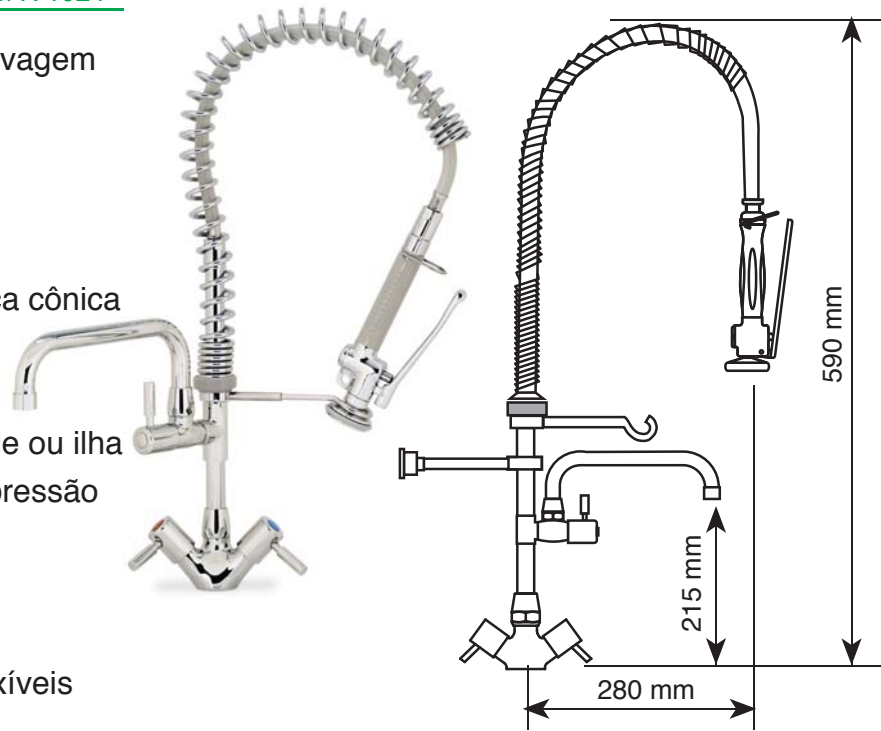

Conjunto Misturador Monobloco Ducha Pré-Lavagem
 Mesa com medida especial
 Corpo e alavancas em latão cromado.
 Cartuchos discos ceramicos com 90°
 Mola cromada
 Flexível em aço inoxidável revestido, com rosca cônica giratória da ducha e gancho em aço inox
 Válvulas especiais de não retorno.
 Completo de acessórios para fixação na parede ou ilha
 Vazão: Torneira 32 l/min. e Ducha 16 l/min. à pressão de 3 bar
 Furação: 33 mm