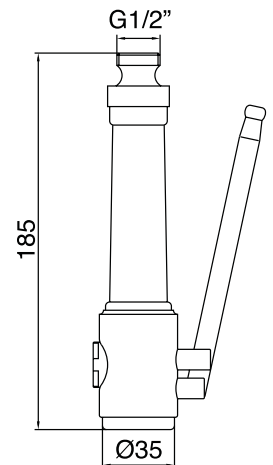

6249012 - Ducha Pré-lavagem PB

Ducha de Pré-lavagem para Cozinhas Profissionais, prática para o uso diário