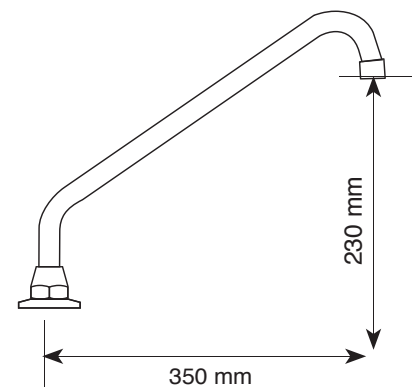

6597230 - Bica Móvel R 800 03

Bica móvel "U" Ø 20 mm para
lavatório
Material: Latão cromado
Rosca Ø 3/4 com redução Ø 1/2
Canopla Ø 50mm
Furação 27mm