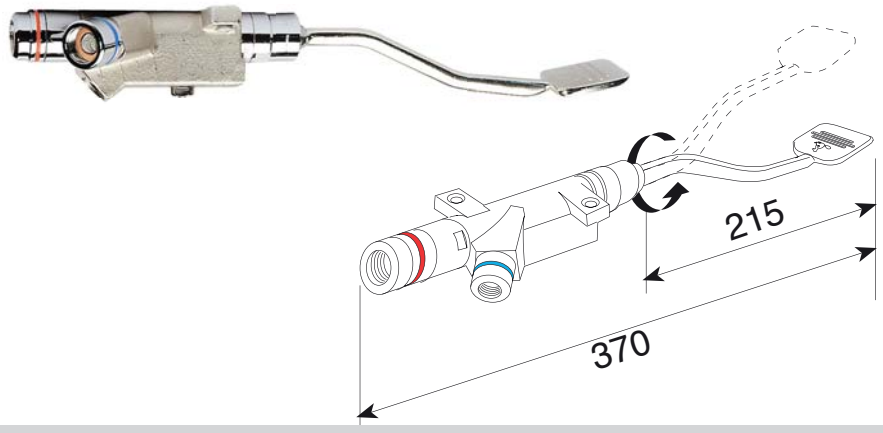

6589012 - Torneira Pedal Suspensa R 801 283

Torneira (água fria) de acionamento pedal para montagem suspensa em móveis de aço.

Com alavanca de acionamento de rotação, instalado a 150 mm do chão.

A fixação do corpo da torneira é independente da posição da alavanca.

Pressionar o pedal com o pé para a distribuição da água.

Cartucho de latão com dispositivo de anti-golpe de aríete. O regulador de saída do fluxo de água e os filtros são de aço inoxidável.

Material: Latão cromado.

Vazão: 16 L/min. (3 bar).

6590013 - Torneira Pedal com Trava R 5001/2

Abertura da água: pressione com o pé a alavanca azul.

Fechamento: pressione com o pé a alavanca lateral cromada.

Cartucho inteiramente de latão com dispositivo anti-golpe de aríete

O regulador de saída do fluxo e o filtro de entrada são de aço inoxidável com indicação azul para montagem.

Fornecido com chave Allen para o ajuste do dispositivo da trava

Material: latão cromado

Vazão: 14 l/min. (3 bar)