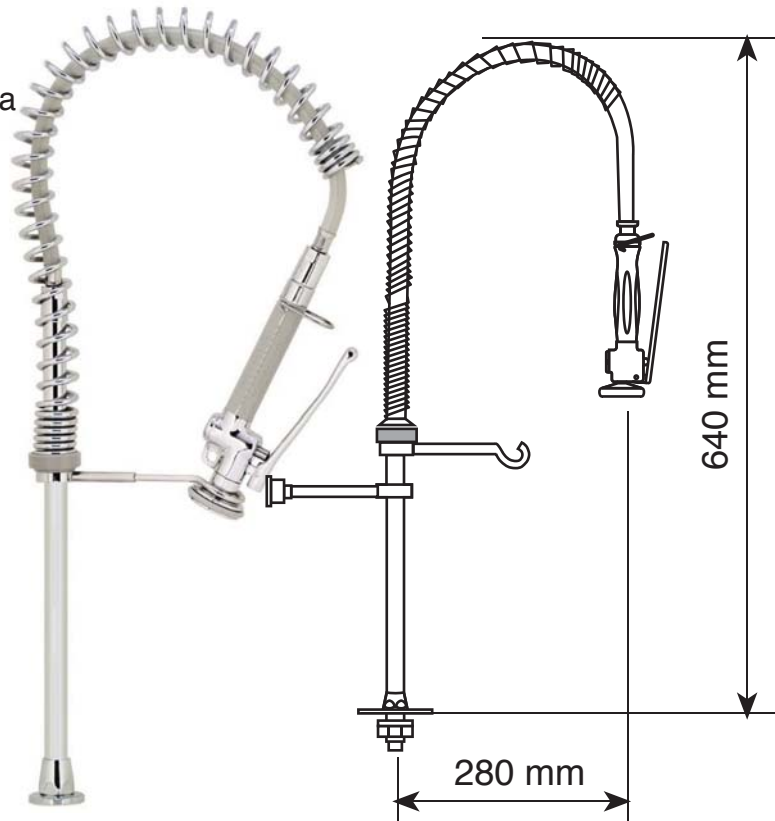

6756008 - Conjunto de Pré-Lavagem Mesa R1020

Conjunto de Pré-lavagem com medida especial
Completo de acessórios para fixação na parede ou ilha
Flexível em aço inoxidável revestido
Mola cromada
Suporte de fixação sem parafusos aparentes
Suporte Ø 50 para instalação sobre a pia
Vazão na Ducha: 16 l/min. à pressão de 3 bar
Furação: 28 mm
Instalação: Recomenda-se utilizar ligação flexível com mini registro na parede.