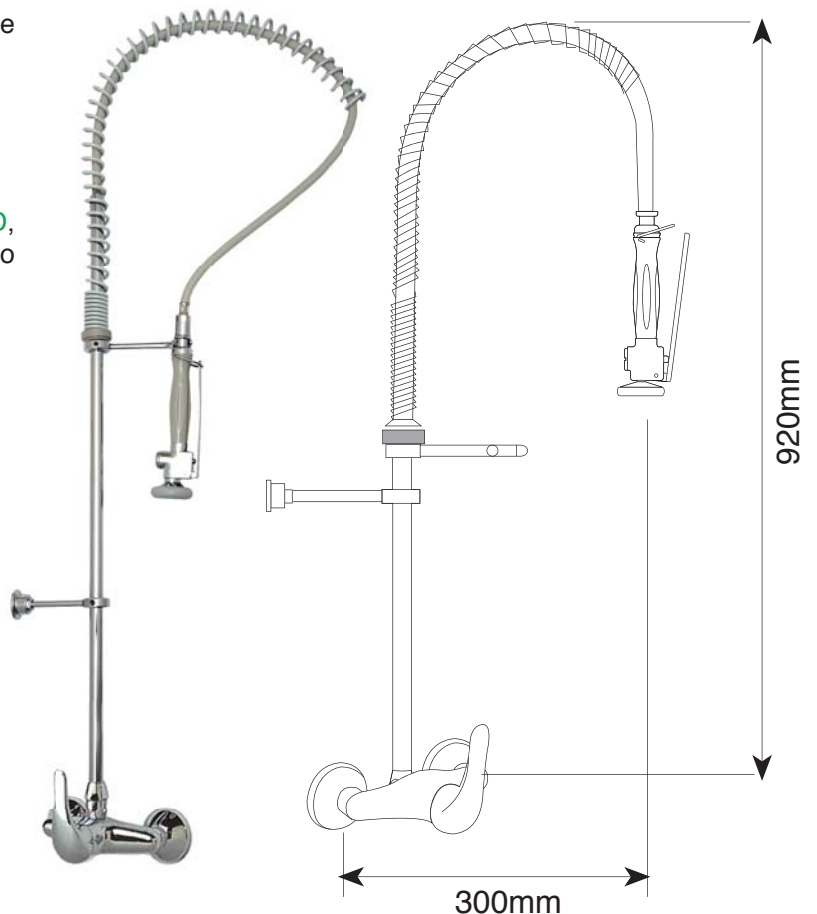

6755034 - Cj. Mist. Monocomando Pré-Lavagem Parede R 842 00/7

Conjunto Misturador Monocomando Pré-lavagem Parede com perfeita rotação a 180°.
Cartucho disco cerâmico 1/4" de volta.
Válvulas especiais de não retorno.
Corpo e alavanca modelo LUX DUE em latão cromado.

Este produto pode ser fornecido na **Certificação LEED**, sendo acompanhado por uma ducha baixo consumo conforme abaixo, vendida separadamente

Cód.: 4249013 Crivo Completo Baixo Consumo - 6 l/min de 1 a 8 bar