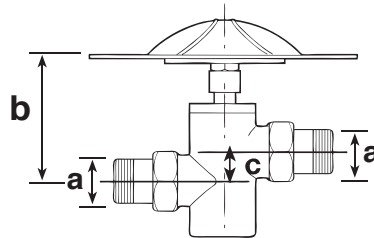

7597770 - Torneira Embutida para Piso R 770

Torneira embutida para piso, com fechamento instantâneo automático, para lavatórios, chuveiros e mictórios.

Placa de aço inoxidável ajustável, fácil instalação, contém 04 parafusos e buchas (Ø 6,0 mm) para fixação.

Não permite infiltração de água no chão, moldada especialmente para facilitar a abertura com cadeira de rodas.

Plataforma em borracha nitrílica (resistente a ácidos e álcalis).

Fechamento com dispositivo anti-golpe de aríete.