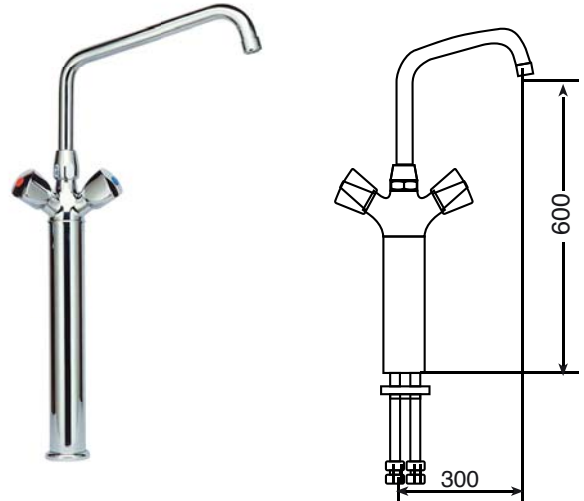

6878601 - Misturador Monobloco Mesa R 814 00

Misturador Monobloco Mesa corpo e alavanca P em latão cromado
Cartucho discos cerâmicos 1/4" de volta e Bica Móvel.

Este produto pode ser fornecido na Certificação LEED, sendo acompanhado pelos limitadores de vazão abaixo, vendidos separadamente

Cód.: 7280220 Limitador de Vazão 22x1 – 5 l/min
Cód.: 7280221 Limitador de Vazão 22x1 – 7 l/min
Cód.: 7280241 Limitador de Vazão 24x1 – 7 l/min
(Independente da pressão de exercício de 0,5 a 9 bar)

6878600 - Misturador Monobloco Coluna Alta Mesa R 878 11/35

Misturador Monobloco Coluna Alta Mesa
Corpo e volante em latão cromado
Sede em Aço Inox AISI 304
Bica móvel Ø 20 e Cartucho a óleo 3/4" de volta.

Este produto pode ser fornecido na Certificação LEED, sendo acompanhado pelos limitadores de vazão abaixo, vendidos separadamente

Cód.: 7280220 Limitador de Vazão 22X1 – 5 l/min
Cód.: 7280221 Limitador de Vazão 22X1 – 7 l/min
Cód.: 7280241 Limitador de Vazão 24X1 – 7 l/min

(Independente da pressão de exercício de 0,5 a 9 bar)

6446012 - Misturador Duplocomando Mesa Bica Móvel Ø20 com tranquilizador.

Misturador Duplocomando Mesa Bica Móvel Ø20 com tranquilizador.
Cartuchos discos cerâmicos 1/4" de volta.
Instalação: Distância entre furos 155 mm

Este produto pode ser fornecido na Certificação LEED, sendo acompanhado pelos limitadores de vazão abaixo, vendidos separadamente

Cód.: 7280220 Limitador de Vazão 22X1 – 5 l/min
Cód.: 7280221 Limitador de Vazão 22X1 – 7 l/min
Cód.: 7280241 Limitador de Vazão 24X1 – 7 l/min

(Independente da pressão de exercício de 0,5 a 9 bar)

6268012 - Misturador Duplocomando Mesa Bica Móvel Ø20 com tranquilizador.