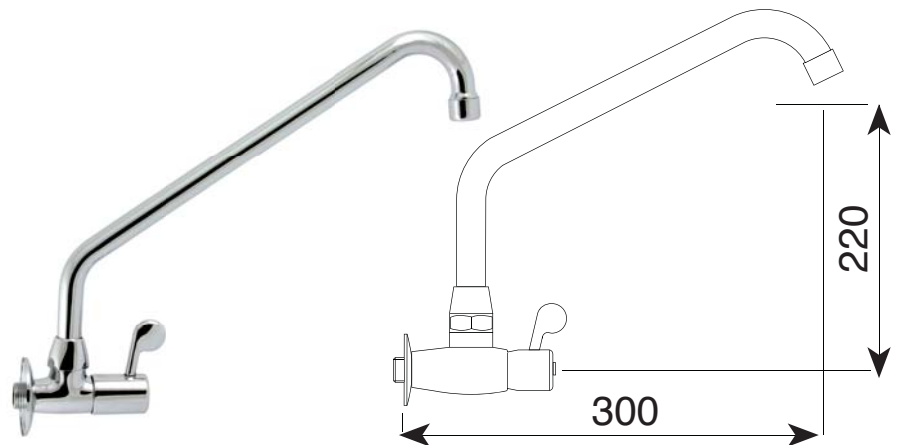

6658012 - Torneira Parede Bica Móvel 220x300 R 841 02

Torneira Parede Bica Móvel.
Corpo e alavanca modelo P em latão cromado.
Cartucho discos cerâmicos 1/4" de volta.
Bica móvel Alta Ø 18 com tranquilizador.

Este produto pode ser fornecido na Certificação LEED, sendo acompanhado pelos limitadores de vazão abaixo, vendidos separadamente

Cód.: 7280220 Limitador de Vazão 22X1 – 5 l/min
Cód.: 7280221 Limitador de Vazão 22X1 – 7 l/min
Cód.: 7280241 Limitador de Vazão 24X1 – 7 l/min

(Independente da pressão de exercício de 0,5 a 9 bar)