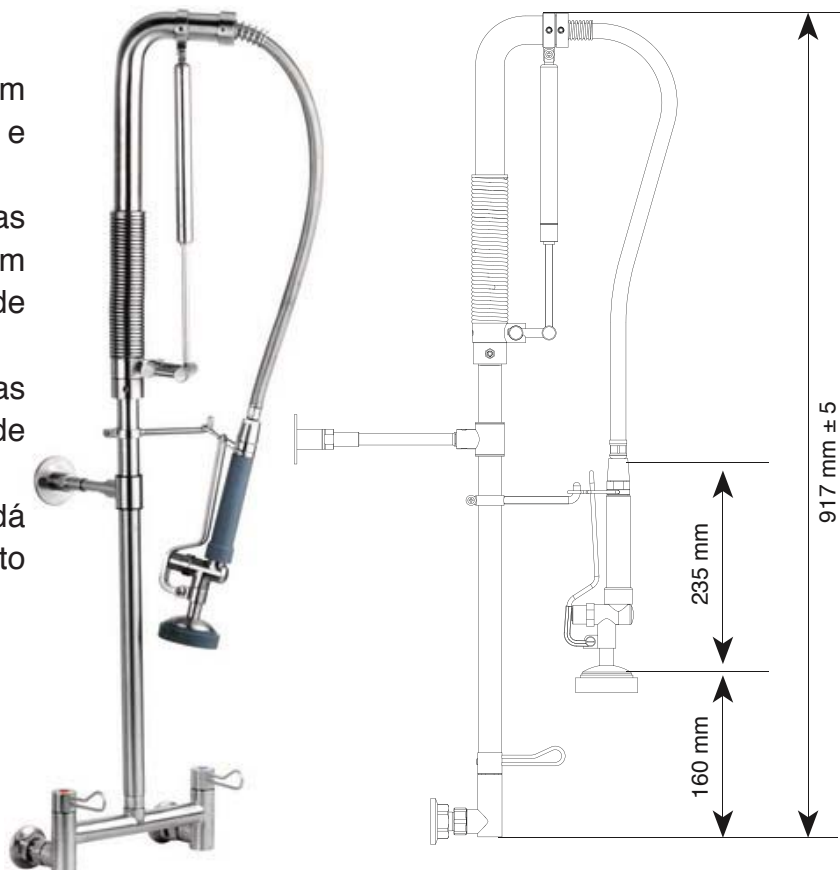

6267404 - Cj. Mist. Pré-Lavagem Parede c/ Amortecedor VRH-62 Aço Inox 304

Conjunto Misturador com Ducha de Pré-lavagem de Parede com Amortecedor, corpo, alavancas e gatilho em aço inox 304.

Cartuchos discos cerâmicos 1/4" de volta, válvulas especiais de não retorno e suporte de fixação em aço inox com possibilidade de regulagem de distancia da parede.

Fácil manuseio, adequado para cozinhas comerciais, cafeterias, restaurantes, cozinhas de hotéis e cozinhas hospitalares.

Aço inoxidável é um material ideal que lhe dá durabilidade, com um belo toque de estilo, alto padrão e qualidade artesanal.