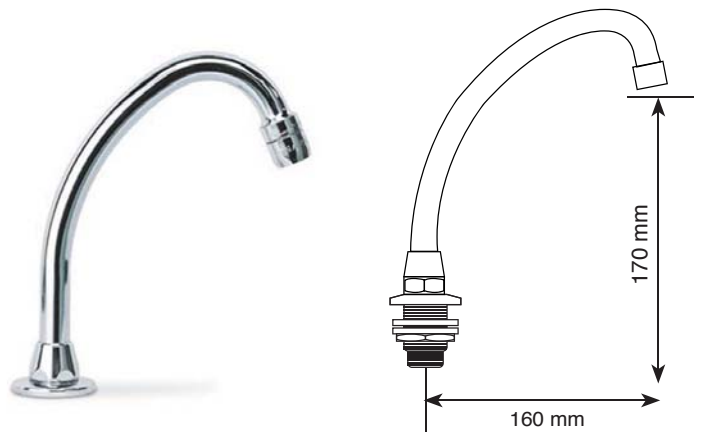

6597165 - Bica Móvel Lavatório R 800 00 A7

Bica móvel para Lavatório
Material: Latão cromado
Canopla: Ø 50
Rosca Ø 3/4" com redução Ø 1/2"
Furação: 27 mm
Medidas: 160x170 mm