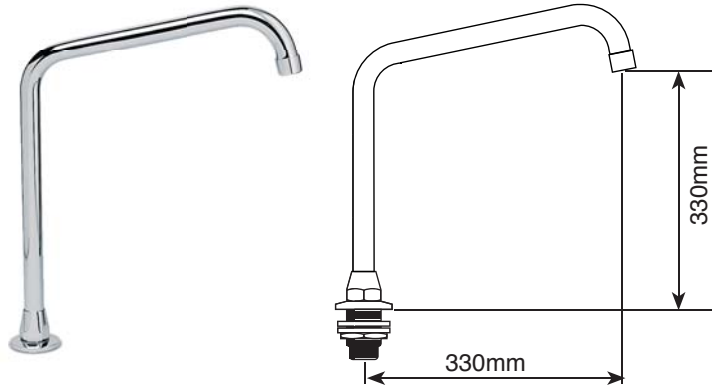

6597310 - Bica Móvel R 800 02/8

Bica Móvel "U" Ø 20mm para Lavatório
Material: Latão Cromado
Rosca Ø 3/4 com Redução Ø 1/2
Canopla Ø 50mm
Furação 27mm