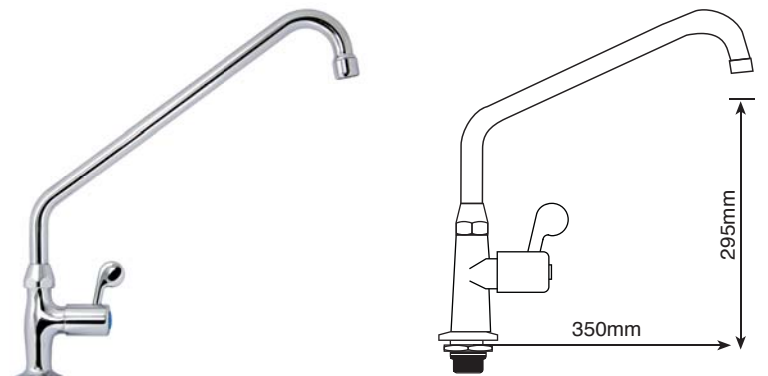

6656012 - Torneira Mesa Bica Móvel R 831 03

Torneira Mesa Bica Móvel.
Corpo e alavanca modelo P em latão cromado.
Cartucho disco cerâmico 1/4"de volta.
Bica móvel Ø 18 com tranquilizador.

Este produto pode ser fornecido na Certificação LEED, sendo acompanhado pelos limitadores de vazão abaixo, vendidos separadamente

Cód.: 7280220 Limitador de Vazão 22X1 – 5 l/min
Cód.: 7280221 Limitador de Vazão 22X1 – 7 l/min
Cód.: 7280241 Limitador de Vazão 24X1 – 7 l/min (Independente da pressão de exercício de 0,5 a 9 bar)