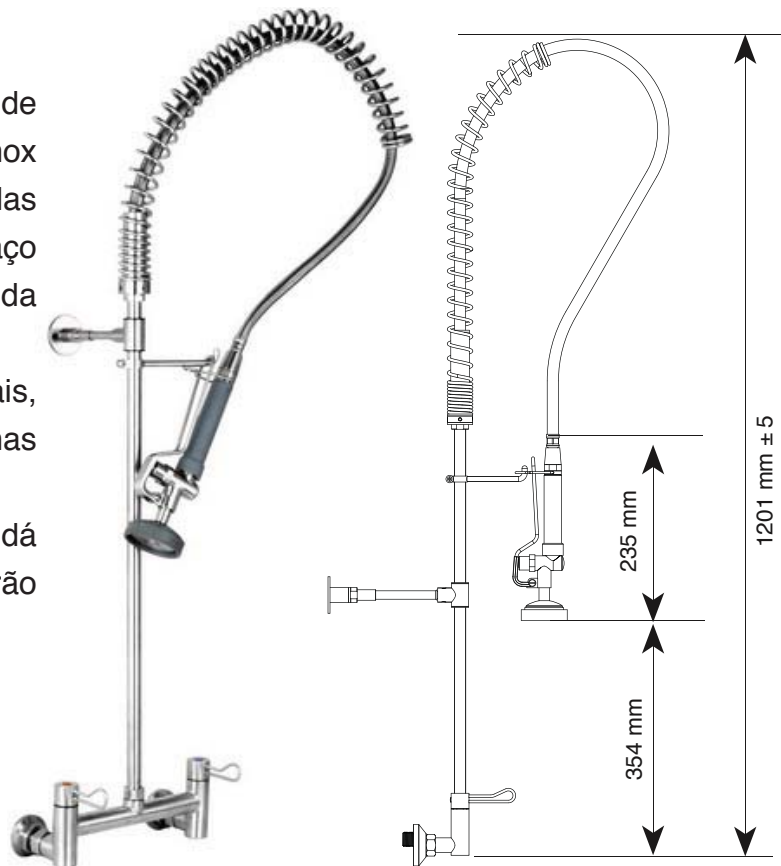

6267304 - Conjunto Misturador Pré-Lavagem Parede VRH-31 Aço Inox 304

Conjunto Misturador de Parede com Ducha de Pré-Lavagem, corpo, alavancas e gatilho em aço inox 304, cartuchos discos cerâmicos 1/4" de volta, válvulas especiais de não retorno e suporte de fixação em aço inox com possibilidade de regulagem de distancia da parede.

Fácil manuseio, adequado para cozinhas comerciais, cafeterias, restaurantes, cozinhas de hotéis e cozinhas hospitalares.

Aço inoxidável é um material ideal que lhe dá durabilidade, com um belo toque de estilo, alto padrão e qualidade artesanal.