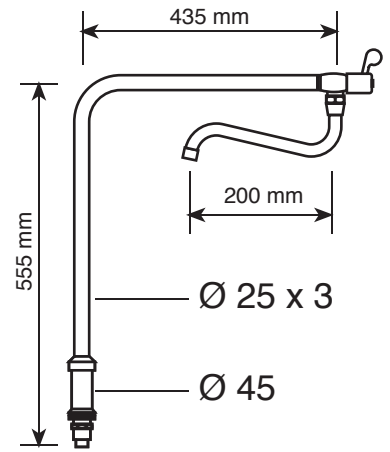

6841012 - Torneira 360 River 841 08/1

Torneira Coluna Móvel 360°
Corpo e Alavanca P em latão cromado
Cartucho discos cerâmicos rotação 90°
Bica móvel Ø 20
Vazão: 3 bar – 32 l/min