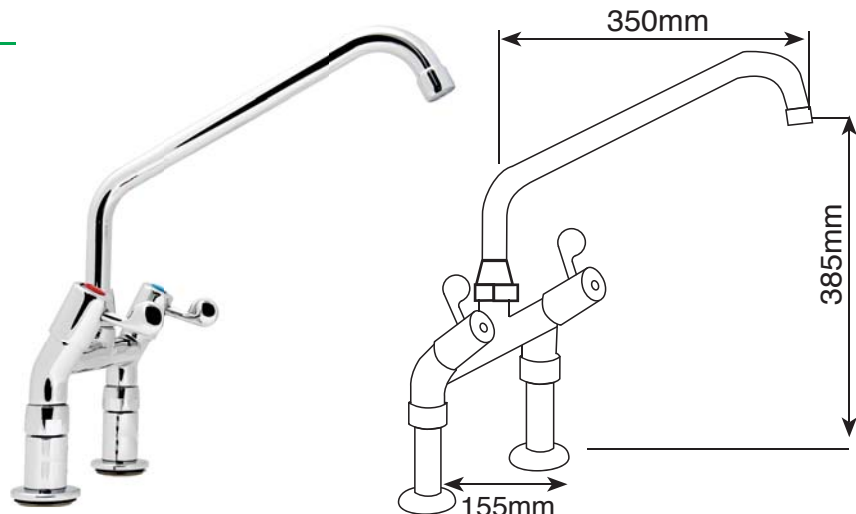

6267012 - Cj. Mist. Duplocomando Parede com Bica R 824 01/4

Conjunto Misturador Duplocomando Parede com Bica Móvel Ø 20 com tranquilizador.

Cartuchos discos cerâmicos 1/4" de volta.

Este produto pode ser fornecido na Certificação LEED, sendo acompanhado pelos limitadores de vazão abaixo, vendidos separadamente

Cód.: 7280220 Limitador de Vazão 22x1 – 5 l/min

Cód.: 7280221 Limitador de Vazão 22x1 – 7 l/min

Cód.: 7280241 Limitador de Vazão 24x1 – 7 l/min

(Independente da pressão de exercício de 0,5 a 9 bar)