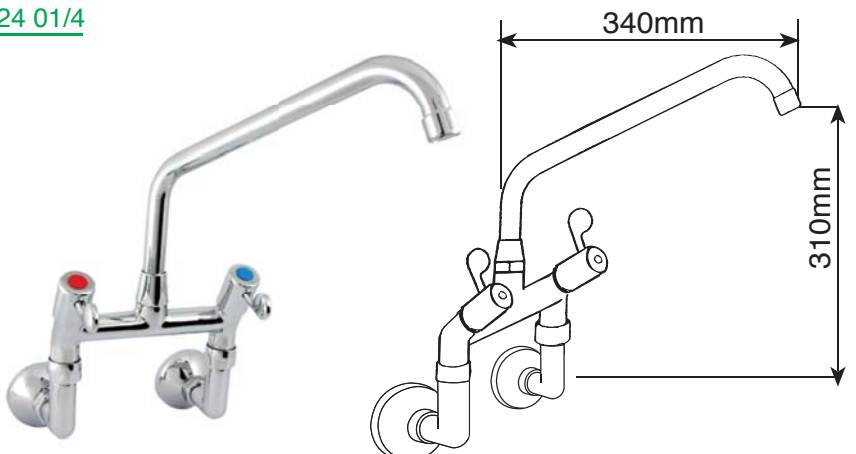

6759013 - Mist. Duplocomando Mesa Coluna R 824 01/2

Misturador Duplocomando Mesa Bica Móvel Ø20 com tranquilizador.

Cartuchos discos cerâmicos 1/4" de volta.

Instalação: Distância entre furos 155mm

Este produto pode ser fornecido na Certificação LEED, sendo acompanhado pelos limitadores de vazão abaixo, vendidos separadamente

Cód.: 7280220 Limitador de Vazão 22x1 – 5 l/min

Cód.: 7280221 Limitador de Vazão 22x1 – 7 l/min

Cód.: 7280241 Limitador de Vazão 24x1 – 7 l/min

(Independente da pressão de exercício de 0,5 a 9 bar)

6759014 - Mist. Duplocomando Mesa Coluna R 824 02/2

Misturador Duplocomando Mesa Bica Móvel Ø20 com tranquilizador.

Cartuchos discos cerâmicos 1/4" de volta.

Instalação: Distância entre furos 155mm

Este produto pode ser fornecido na Certificação LEED, sendo acompanhado pelos limitadores de vazão abaixo, vendidos separadamente

Cód.: 7280220 Limitador de Vazão 22x1 – 5 l/min

Cód.: 7280221 Limitador de Vazão 22x1 – 7 l/min

Cód.: 7280241 Limitador de Vazão 24x1 – 7 l/min

(Independente da pressão de exercício de 0.5 a 9 bar)

6759015 - Mist. Duplocomando Mesa Coluna R 824 03/2

Misturador Duplocomando Mesa Bica Móvel Ø20 com tranquilizador.

Cartuchos discos cerâmicos 1/4" de volta.

Instalação: Distância entre furos 155mm

Este produto pode ser fornecido na Certificação LEED, sendo acompanhado pelos limitadores de vazão abaixo, vendidos separadamente

Cód.: 7280220 Limitador de Vazão 22x1 – 5 l/min

Cód.: 7280221 Limitador de Vazão 22x1 – 7 l/min

Cód.: 7280241 Limitador de Vazão 24x1 – 7 l/min

(Independente da pressão de exercício de 0,5 a 9 bar)

6267012 - Cj. Mist. Duplocomando Parede com Bica R 824 01/4

Conjunto Misturador Duplocomando Parede com Bica Móvel Ø 20 com tranquilizador.

Cartuchos discos cerâmicos 1/4" de volta.