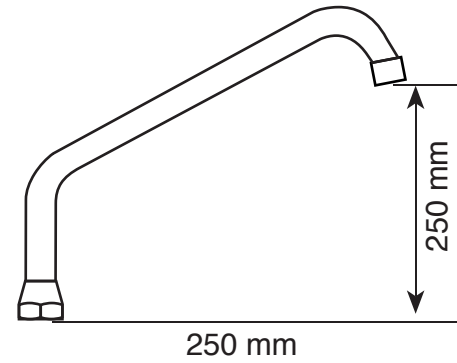

6597250 - Bica Móvel Lavatório R 800/1028

Bica móvel Ø 20 mm para Lavatório.
Material: Latão cromado
Rosca Ø 3/4" com redução Ø 1/2"