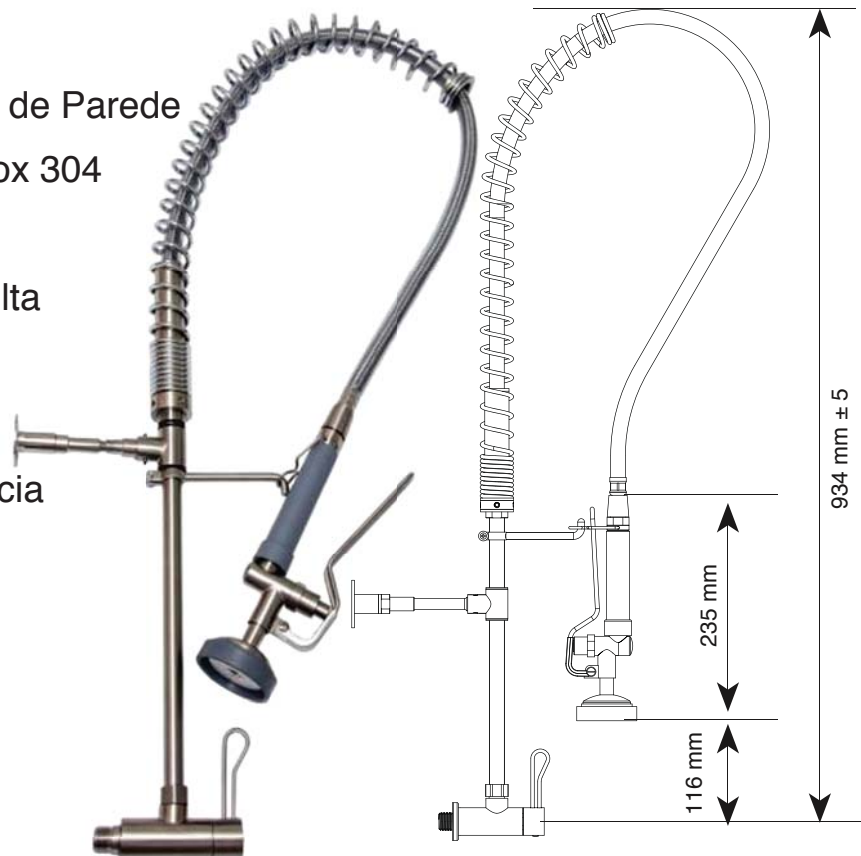

6754304 - Conjunto Pré-Lavagem Parede VRH-11 Aço Inox 304

- Conjunto com Ducha de Pré-lavagem de Parede
- Corpo, alavancas e gatilho em aço inox 304
- Flexível em Aço Inox 304 - 900 mm
- Cartucho discos cerâmicos 1/4" de volta
- Válvulas especiais de não retorno
- Suporte de fixação em aço inox 304
- Possibilidade de regulagem de distancia da parede