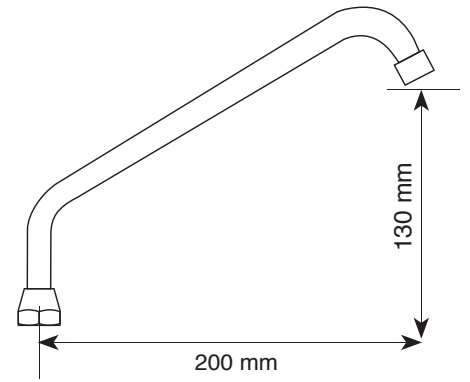

7597104 - Bica móvel lavatório R 800/1024

Bica móvel Ø 18 mm para lavatório.
Material: Latão cromado
Rosca Ø 3/4" com redução Ø 1/2"