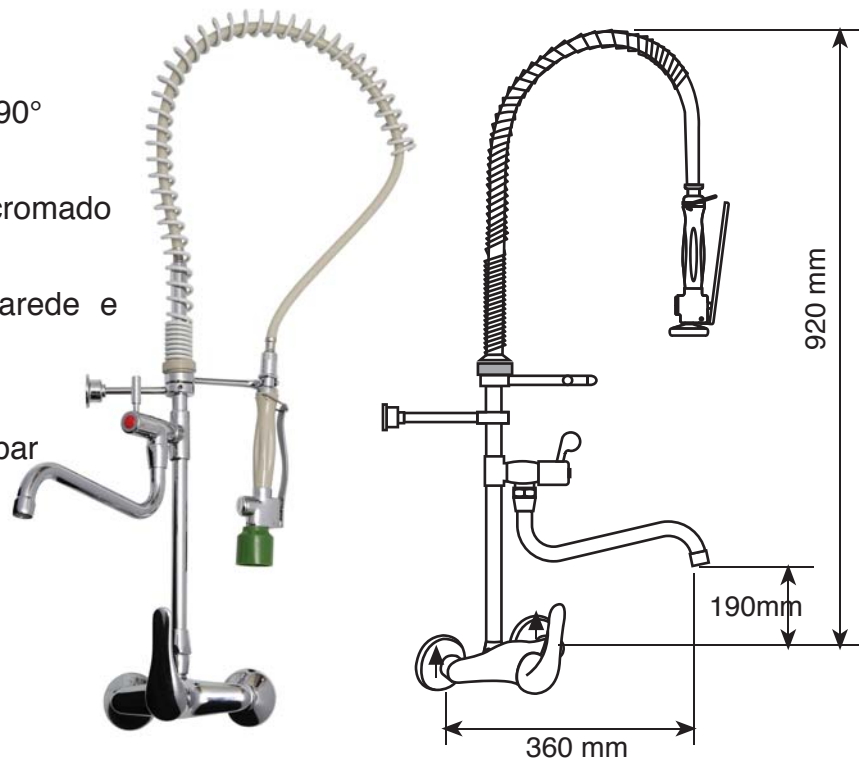

6758912 - Cj. Mist. Monocomando Pré-Lavagem Parede Bica Móvel R 842 00/8/1 LEED

Conjunto Misturador Monocomando Parede Baixo consumo
Bica Móvel com tranquilizador: 240 mm – Ø 20
Cartucho Discos Cerâmicos com 1/4" de volta 90°
Válvulas especiais de não retorno
Corpo e alavanca modelo LUX DUE em latão cromado
Suporte de fixação sem parafusos aparente
Possibilidade de regulagem: distância da parede e altura da ducha
Vazão: Torneira 32 l/min.
Ducha baixo consumo 6 l/min. à pressão de 3 bar
Distância entre eixos: 125 a 175 mm
Canopla Ø 70