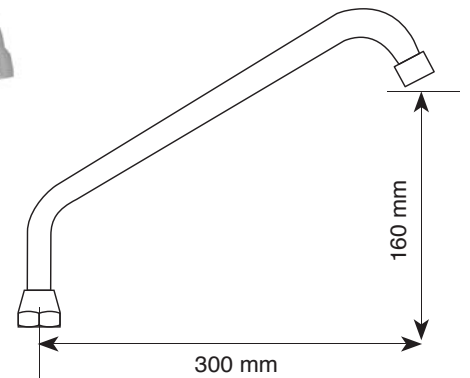

7597106 - Bica Móvel para Lavatório R 800 1026

Bica móvel Ø 18 mm para lavatório.
Material: Latão cromado
Rosca Ø 3/4" com redução Ø 1/2"