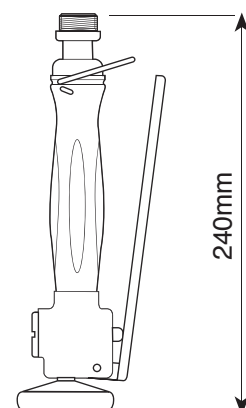

4249012 - Ducha Pré-Lavagem R 800/1000

Forma ergonômica, com praticidade de uso combinada a um design único.
Abertura progressiva
Dispositivo anti-golpe de aríete
Vazão: 3 bar - 16 l/min.
Este produto pode ser fornecido na Certificação LEED, sendo acompanhado por um crivo de baixo consumo conforme abaixo, vendidos separadamente
Cód.: 4248013 – Crivo Completo
Baixo Consumo 6 l/min de 1 a 8 bar