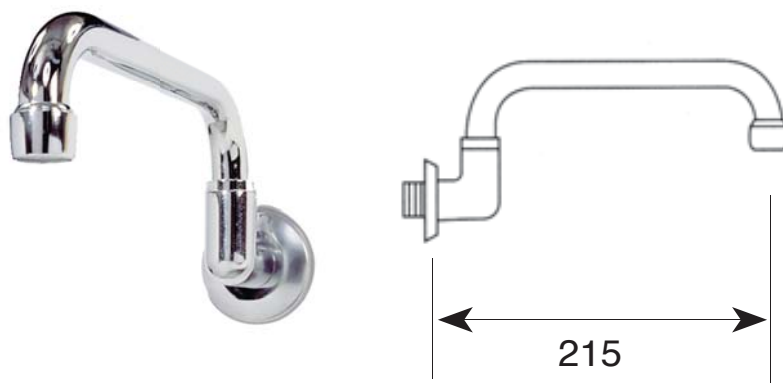

7597110 - Bica Móvel Parede R 591 283

Bica móvel parede 1/2
Material: Latão cromado
Medida: 215mm