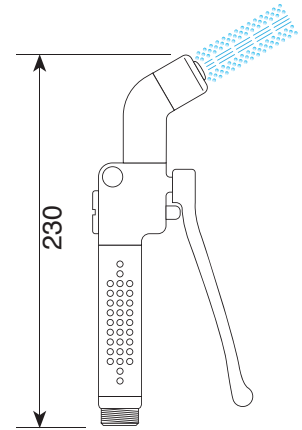

4249000 - Ducha Pré-lavagem para forno R800/2010

Leve e pratica
Robusta e funcional
Abertura progressiva muito leve mesmo em alta pressão
Dispositivo anti-golpe de aríete
Jato de água concentrado