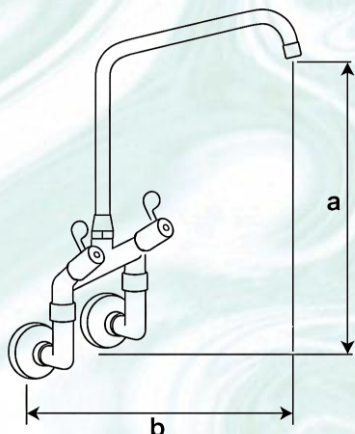

Misturador Duplocomando Parede Bica Móvel U Ø 20 mm Profissional 6267310 - 6267312

Medidas (mm) / Materiais

Código	a	b
6267310	290	270
6267312	340	270

Descrição	Material
Corpo, Bica e Alavancas	Latão cromado
Mecanismo	Cartucho Discos Cerâmicos