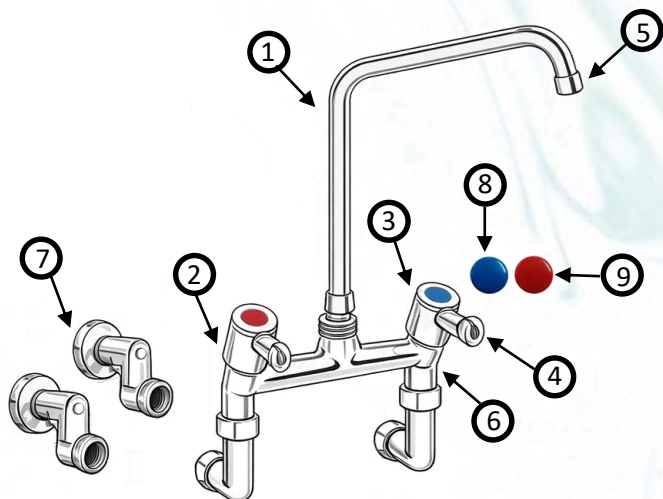

Vantagens de ter uma Torneira Profissional:

- Resistência: Projetada para ser utilizada todos os dias como um instrumento de trabalho.

Conservação

Instalação

1. Feche o registro que controla o ponto onde será instalado o misturador.
2. Para os misturadores cuja distância entre as entradas seja de 150mm, utilize os excêntricos (A) caso a distância entre os pontos de saída na parede seja diferente (no Brasil, geralmente 200mm).
3. Aplique fita veda-rosca nas conexões roscadas.
4. Instalar o corpo do misturador (B) nos excêntricos, certificando-se de posicionar corretamente os vedantes (3/4").
5. Abra o registro e verifique se há possíveis vazamentos

Curva de Vazão x Pressão

Sugestão Baixo Consumo

Compatível com **Certificação LEED**, mediante a aquisição do Redutor de Vazão 5 L/min (vendido separadamente). Com a utilização do redutor em conjunto com o arejador, a vazão resultante será de **4,9 L/min a partir 2 bar (20 m.c.a.)**.

Cód.: 7280220
Redutor de Vazão – 5 L/min
Cód.: 7010003
Arejador

Peças de Reposição

Item	Código	Descrição
1	6597185	Bica Móvel 185x180 mm R800/1033
1 - A	6597023	Bica Móvel 230x180 mm R800/1034
2	7009052	Reparo Disco Cerâmico Fria A800/52/1
3	7009053	Reparo Disco Cerâmico Quente A800/52/2
4	7012500	Alavanca P R800/1069
5	7010003	Arejador 22x1 Fêmea
6	7000824	Corpo Completo
7	7277000	Excêntrico 40 mm M/M 1/2"x3/4"
8	7015013	Botão Azul R800165B
9	7015014	Botão Vermelho R800165R