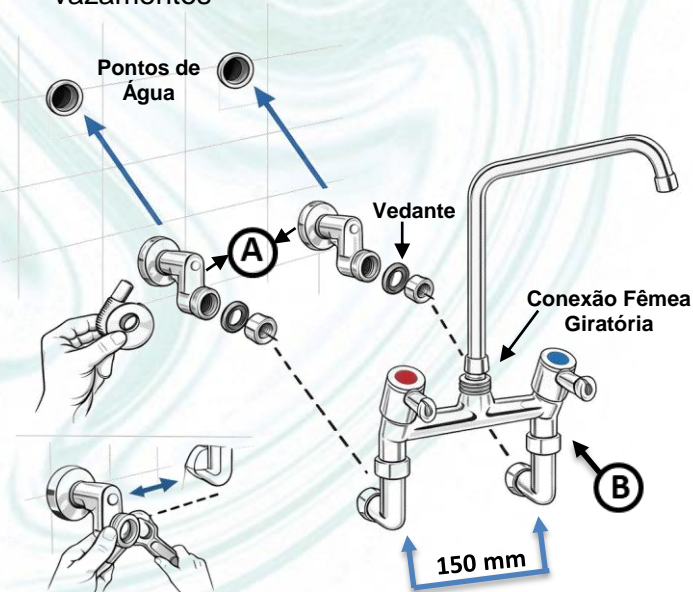

Informações Técnicas

- Misturador Duplocomando de Parede com Bica Móvel.
- Bica Móvel U c/ tranquilizador: Ø 20 mm - 185X180 mm
- Corpo, bica, alavanca P em latão cromado
- Mecanismo: Reparo discos cerâmicos 1/4 de volta
- Instalação: Distância entre eixos 130 a 180 mm
- Fornecidos com excêntricos para ajuste de furação padrão brasileiro de 200 mm.
- Este produto pode ser fornecido para **Certificação LEED**

Pressão Dinâmica	Pressão Operação	Vazão	Temperatura Máxima	Bitola
0,5 bar a 4 bar (5 m.c.a. a 40 m.c.a.)	3 bar (30 m.c.a.)	55 L/min. 4,9 L/min.	80°C	1/2"

Aplicação

- Misturador Duplocomando projetado para instalação na parede, com bica móvel alta.
- Bica Móvel U Ø 20 mm com conexão fêmea giratória, para rosquear ao corpo da Torneira.
- Uso: água fria e quente.
- É indicada para cozinhas industriais, restaurantes, hotéis, cafeterias, padarias e cozinhas hospitalares.

Vantagens de ter uma Torneira Profissional:

- Resistência: Projetada para ser utilizada todos os dias como um instrumento de trabalho.

Conservação

Instalação

1. Feche o registro que controla o ponto onde será instalado o misturador.
2. Para os misturadores cuja distância entre as entradas seja de 150mm, utilize os excêntricos (A) caso a distância entre os pontos de saída na parede seja diferente (no Brasil, geralmente 200mm).
3. Aplique fita veda-rosca nas conexões roscadas.
4. Instalar o corpo do misturador (B) nos excêntricos, certificando-se de posicionar corretamente os vedantes (3/4").
5. Abra o registro e verifique se há possíveis vazamentos