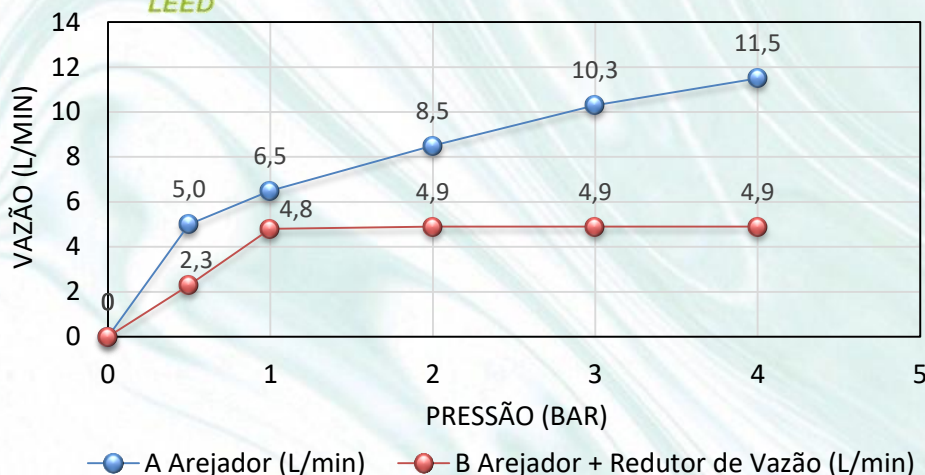

Misturador Duplocomando Parede Bica Móvel U Ø 20 mm Profissional 6267310 - 6267312

Medidas (mm) / Materiais

Código	a	b
6267310	290	270
6267312	340	270

Descrição	Material
Corpo, Bica e Alavancas	Latão cromado
Mecanismo	Cartucho Discos Cerâmicos

Curva de Vazão x Pressão

Sugestão Baixo Consumo

Compatível com **Certificação LEED**, mediante a aquisição do Redutor de Vazão 5 L/min (vendido separadamente). Com a utilização do redutor em conjunto com o arejador, a vazão resultante será de **4,9 L/min a partir 2 bar (20 m.c.a.)**.