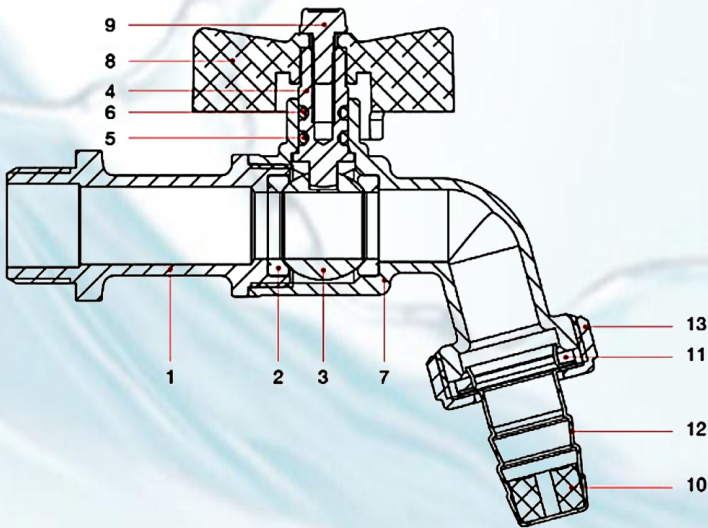

Torneira de Esfera Jardim Borboleta WOG

Informações Técnicas

- Corpo em Latão niquelado
- Esfera em latão
- Bico para mangueira em Aço Inox
- Direcionador de fluxo de Plástico
- Alavanca Borboleta em alumínio pintada
- Temperatura: min -10°C máx. +100°C
- Bitolas: 1/2" x 3/4" e 3/4" x 3/4"
- Roscas M/M ISO 228/1
- Pressão nominal: máx. 16 bar (160 m.c.a.)
- **De acordo com a Norma ABNT NBR 10281**

Instalação

- 1) Feche o registro.
- 2) Coloque fita veda rosca
- 3) Rosqueie a torneira com a mão no ponto da parede

WOG COMÉRCIO DE METAIS SANITÁRIOS LTDA.
Rua Auriverde, 1841- Vila Independência
CEP 04222-002 - São Paulo - SP
Fone: (11) 2060-9140 - FAX: (11) 2914-4533
wog@wog.com.br - www.wog.com.br

Torneira de Esfera Jardim Borboleta WOG

Medidas (mm)

Materiais

| Nº | Descrição | Material |
|-------|-----------------------|-----------------|
| 1 e 7 | Corpo | Latão Niquelado |
| 2 | Sede | P.T.F.E |
| 3 | Esfera | Latão |
| 4 | Haste | Latão |
| 5 | Anel O-ring | NBR |
| 6 | Anel O-ring | NBR |
| 8 | Borboleta | Alumínio |
| 9 | Parafuso | Aço |
| 10 | Arejador | Plástico |
| 11 | Guarnição | Elastômeros |
| 12 | Conector p/ Mangueira | Aço Inox |
| 13 | Rosca de Conexão | Latão |