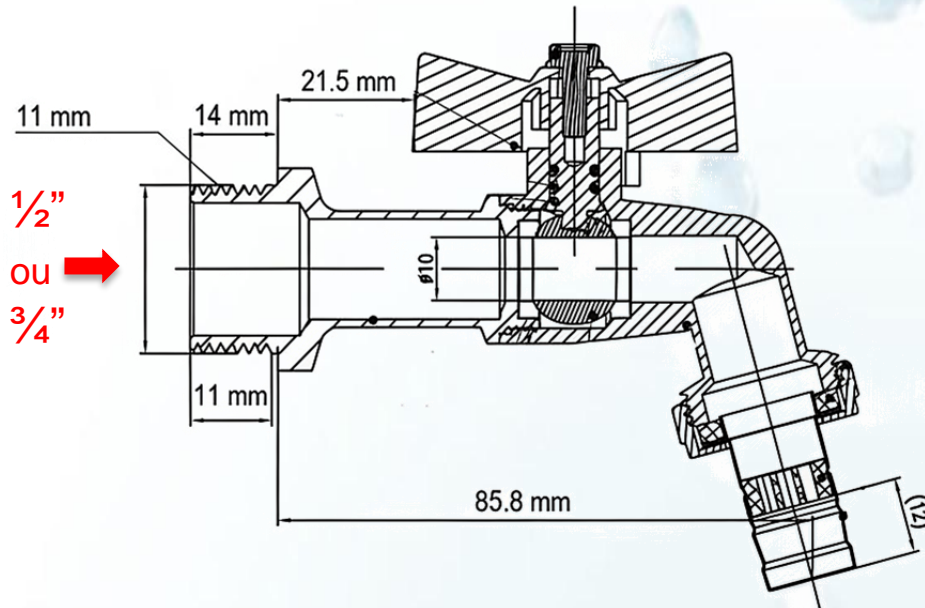

Torneira de Esfera Jardim Borboleta WOG

Informações Técnicas

- Corpo em Latão niquelado
- Esfera em latão
- Bico para mangueira em Aço Inox
- Direcionador de fluxo de Plástico
- Alavanca Borboleta em alumínio pintada
- Temperatura: min -10°C máx. +100°C
- Bitolas: 1/2" x 3/4" e 3/4" x 3/4"
- Roscas M/M ISO 228/1
- Pressão nominal: máx. 16 bar (160 m.c.a.)
- **De acordo com a Norma ABNT NBR 10281**

Torneira de Esfera Jardim Borboleta WOG

Medidas (mm)

Materiais

| Nº | Descrição | Material |
|-------|-----------------------|-----------------|
| 1 e 7 | Corpo | Latão Niquelado |
| 2 | Sede | P.T.F.E |
| 3 | Esfera | Latão |
| 4 | Haste | Latão |
| 5 | Anel O-ring | NBR |
| 6 | Anel O-ring | NBR |
| 8 | Borboleta | Alumínio |
| 9 | Parafuso | Aço |
| 10 | Arejador | Plástico |
| 11 | Guarnição | Elastômeros |
| 12 | Conector p/ Mangueira | Aço Inox |
| 13 | Rosca de Conexão | Latão |